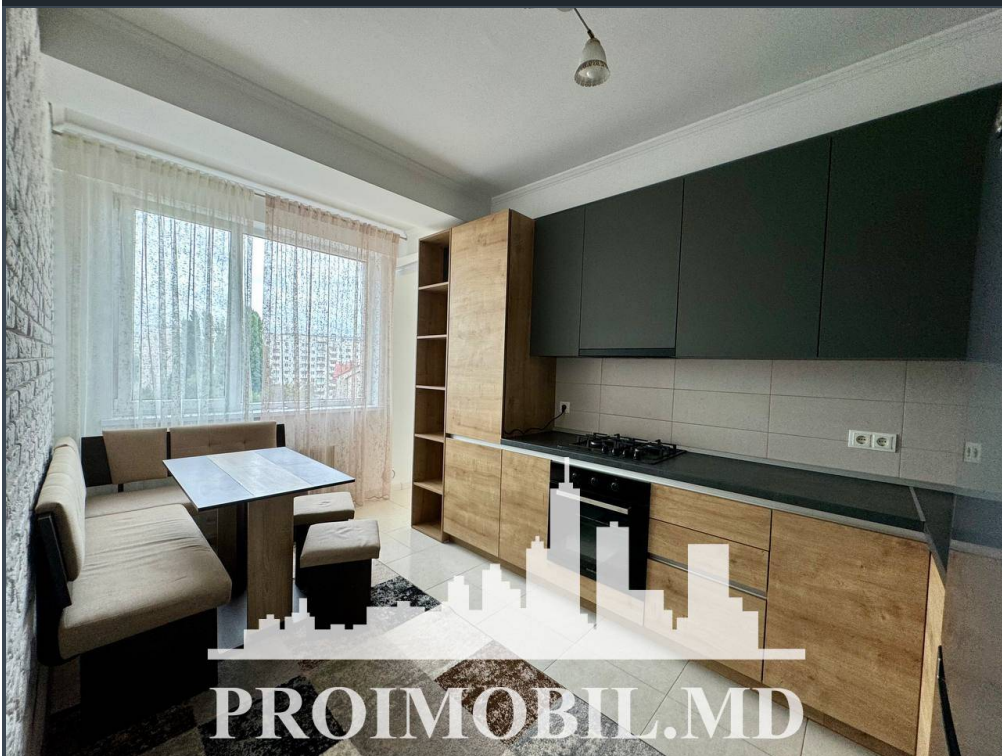

Chișinău, Botanica - 490€

Suprafața totală - 50 m2
Tip ofertă - Chirie
Camere - 1
Starea - Reparație euro
Grup sanitar - 1
Tip construcție - Nouă
Etaj - 6
Etaje - 10
Balcon - 1
Dormitoare - 1
Înălțimea tavanului - 0.00
Planul clădirii - IND (individual)
Loc de parcare - Deschisă

Spre chirie se oferă apartament în **sect. Botanica, str. Sarmizegetusa**. Suprafața totală de **50 mp, etajul 6 din 10**.
Compartimentat în: 1 dormitor, bucătărie, bloc sanitar, balcon, antreu.

Dotări și finisaje: