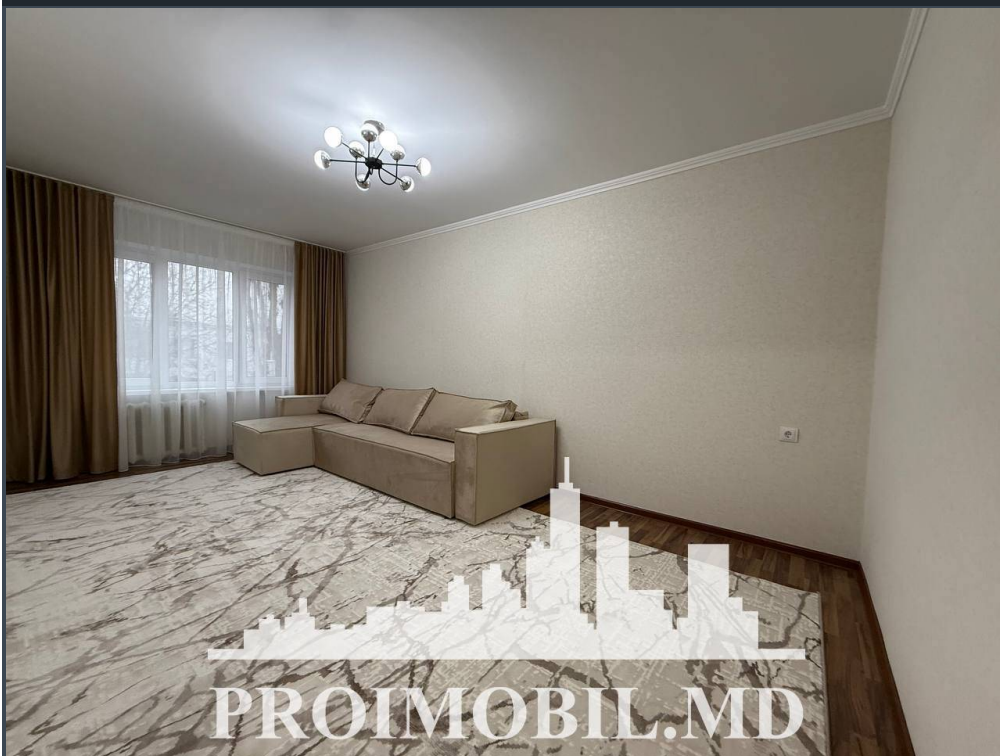

Chișinău, Botanica - 86900€

Suprafața totală - 58 m²
Tip ofertă - Vânzare
Camere - 2
Starea - Reparație euro
Grup sanitar - 2
Tip construcție - Veche
Etaj - 4
Etaje - 5
Balcon - 1
Dormitoare - 2
Înălțimea tavanului - 0.00
Planul clădirii - Ap. (mold. series)
Loc de parcare - Deschisă