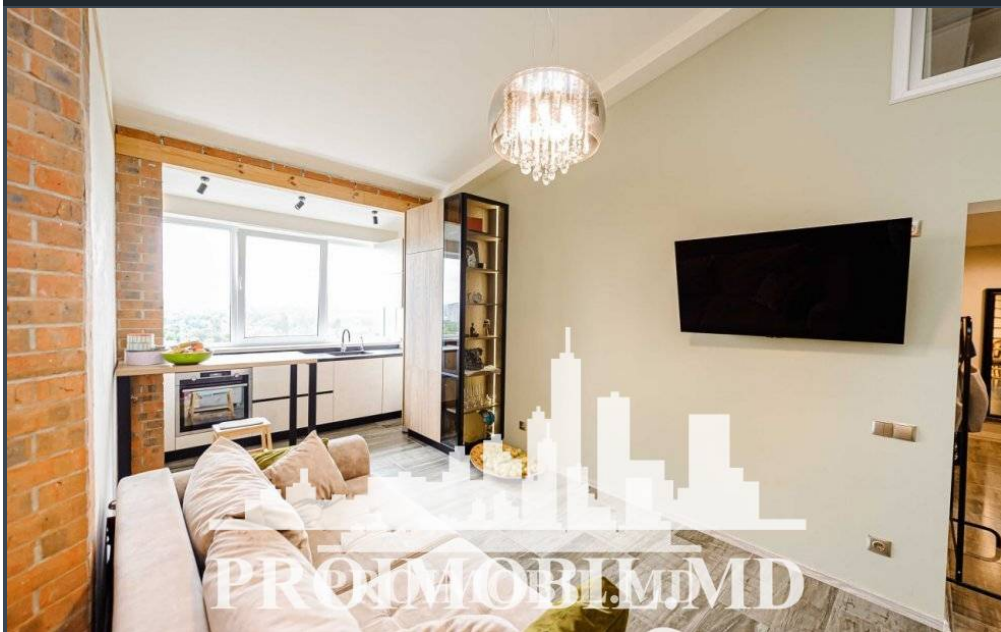

Chișinău, Centru - 1400€

Suprafața totală - 100 m2
Tip ofertă - Chirie
Camere - 3
Starea - Reparație euro
Grup sanitar - 1
Tip construcție - Nouă
Etaj - 10
Etaje - 10
Dormitoare - 3
Înălțimea tavanului - 0.00
Loc de parcare - Deschisă

Vă propunem spre chirie acest apartament în 2 nivele, sect. Centru, str. Melestiu. Suprafața totală de 100 mp, et. 10 din 10.

Compartimentat: 3 dormitoare, living, bucătărie, bloc sanitar, antreu.

Dotări și finisaje: