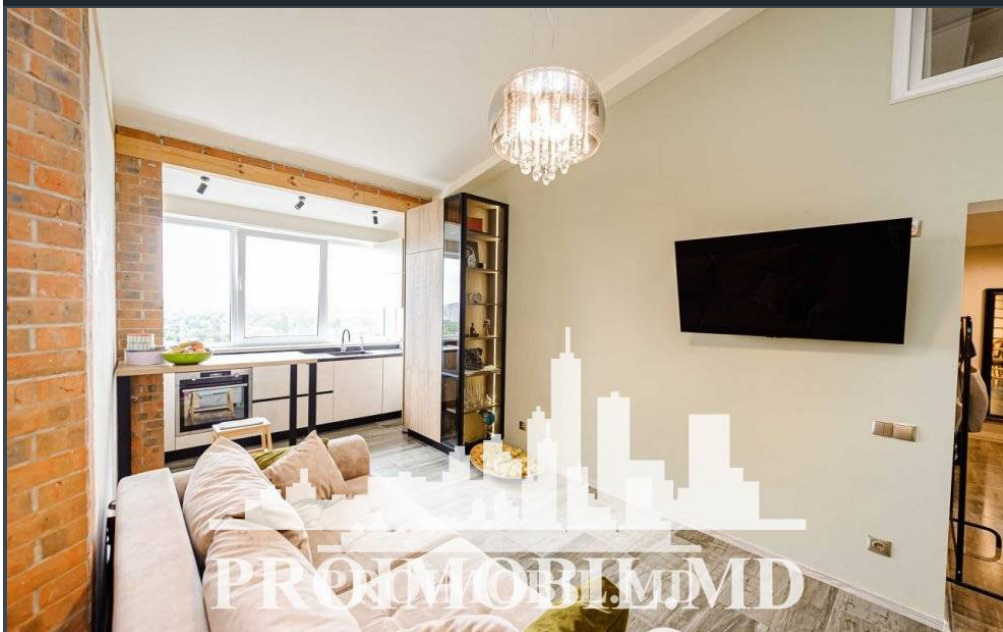

Chișinău, Centru - 1400€

Suprafața totală - 100 m2
Tip ofertă - Chirie
Camere - 3
Starea - Reparație euro
Grup sanitar - 1
Tip construcție - Nouă
Etaj - 10
Etaje - 10
Dormitoare - 3
Înălțimea tavanului - 0.00
Loc de parcare - Deschisă

Vă propunem spre chirie acest apartament în 2 nivele, sect. Centru, str. Melestiu. Suprafața totală de 100 mp, et. 10 din 10.

Compartimentat: 3 dormitoare, living, bucătărie, bloc sanitar, antreu.

Dotări și finisaje: