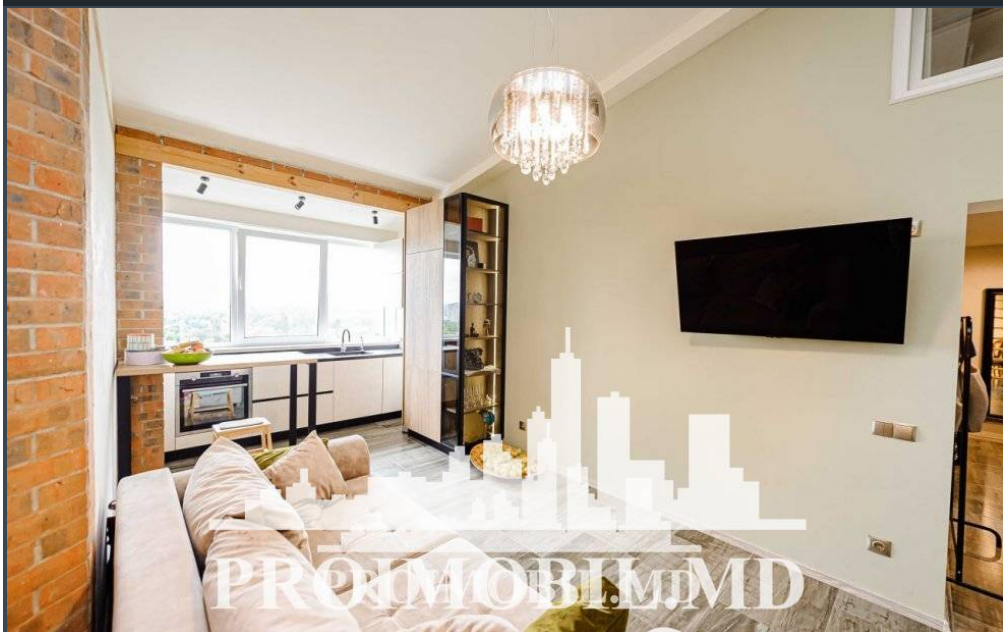

Chișinău, Centru - 1400€

Suprafața totală - 100 m²
Tip ofertă - Chirie
Camere - 3
Starea - Reparație euro
Grup sanitar - 1
Tip construcție - Nouă
Etaj - 10
Etaje - 10
Dormitoare - 3
Înălțimea tavanului - 0.00
Loc de parcare - Deschisă

Vă propunem spre chirie acest apartament în 2 nivele, sect. Centru, str. Melestiu. Suprafața totală de 100 mp, et. 10 din 10.

Compartimentat: 3 dormitoare, living, bucatărie, bloc sanitar, antreu.

Dotări și finisaje: