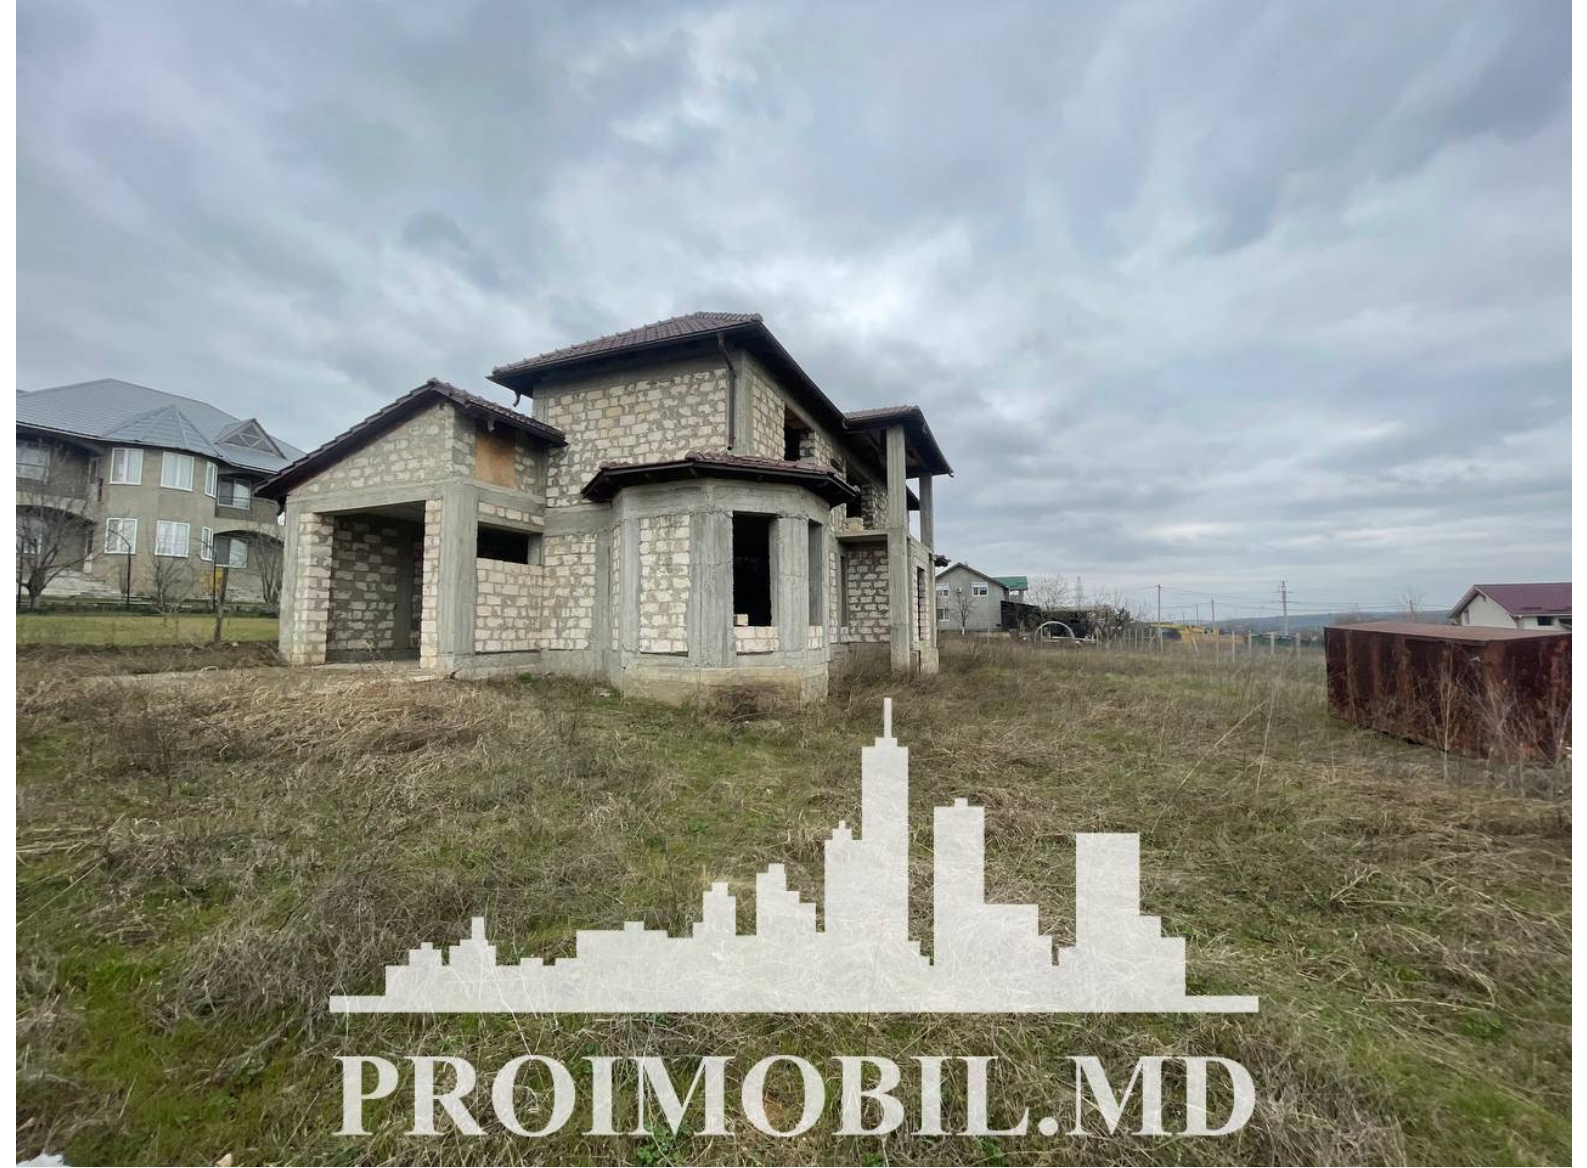

PROIMOBIL.MD