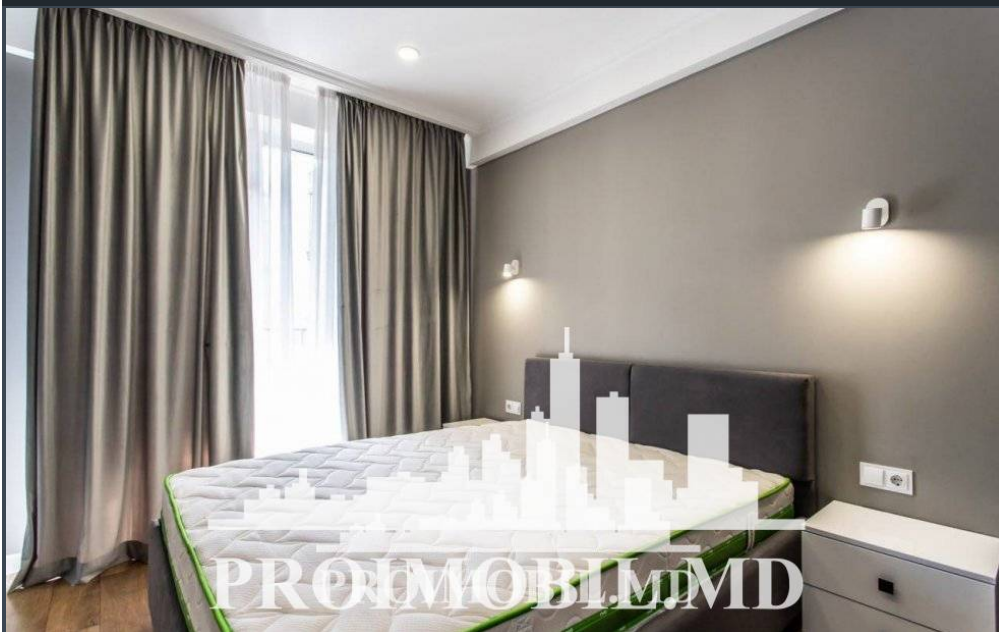

Chișinău, Râșcani - 800€

Suprafața totală - 70 m²
Tip ofertă - Chirie
Camere - 2
Starea - Reparație euro
Grup sanitar - 1
Tip construcție - Nouă
Etaj - 7
Etaje - 17
Dormitoare - 2
Loc de parcare - Deschisă

Vă propunem spre chirie apartament în bloc nou, sect. Râșcani, bd. Renașterii. Suprafața totală de **70 mp**, et. 7 din 17.

Compartimentat: 2 dormitoare, living, bucătărie, bloc sanitar, balcon.

Dotări și finisaje: