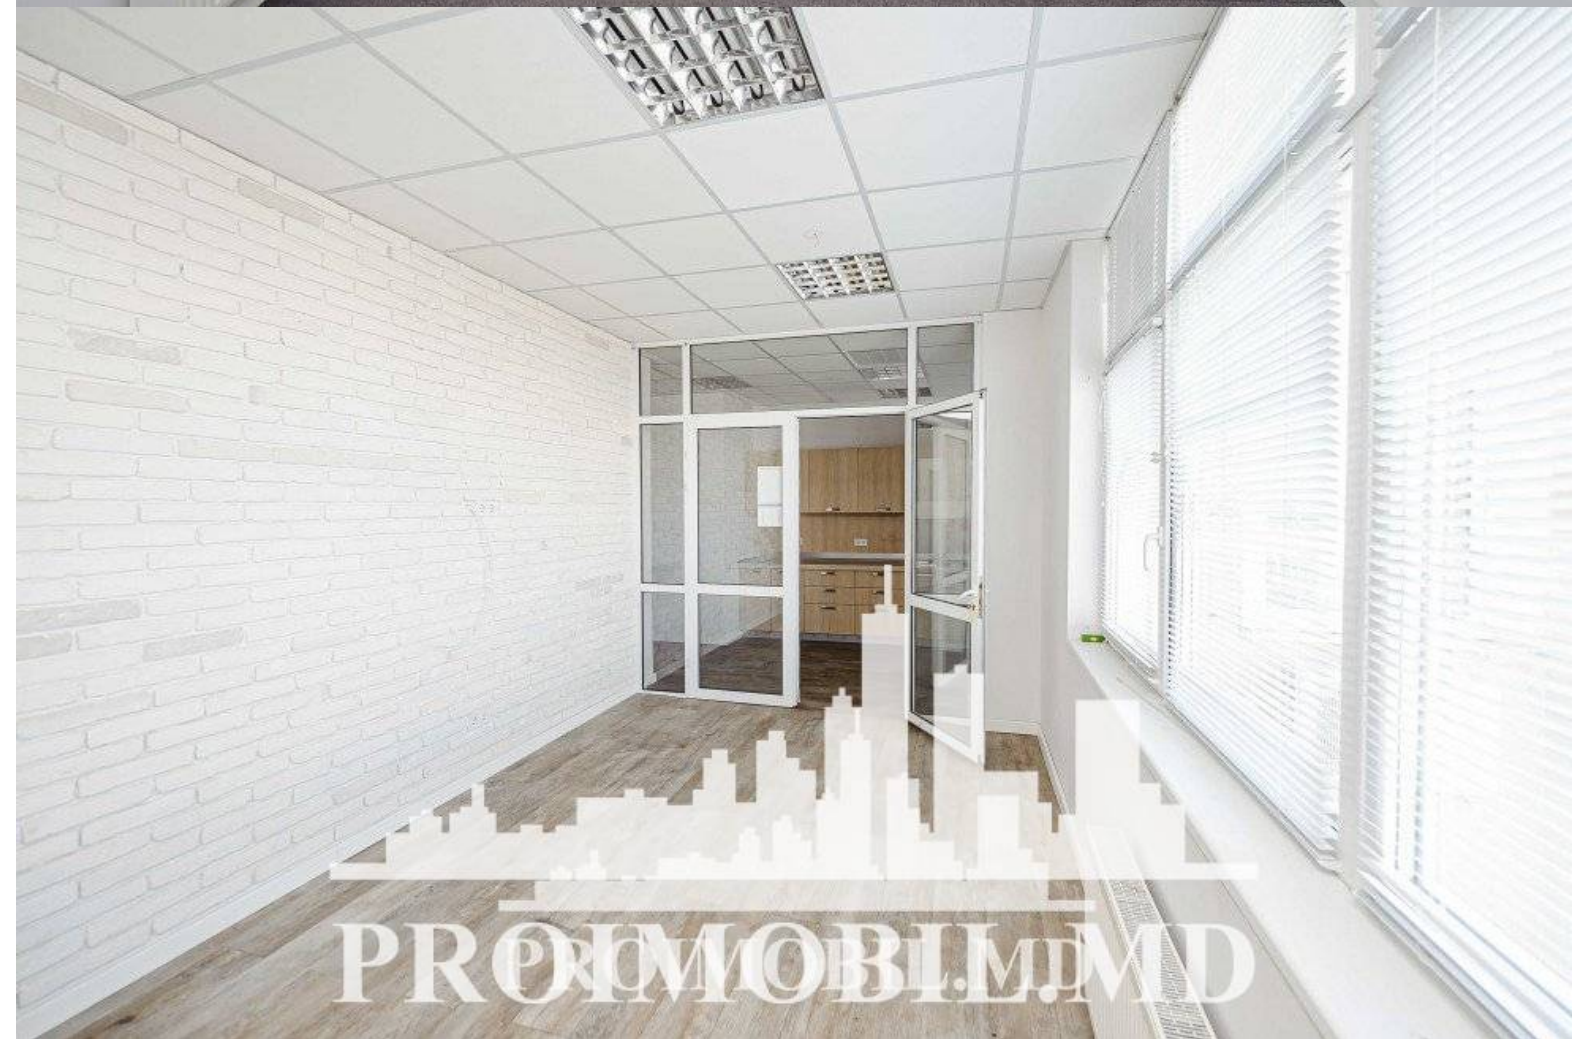

PROMOBI.MD