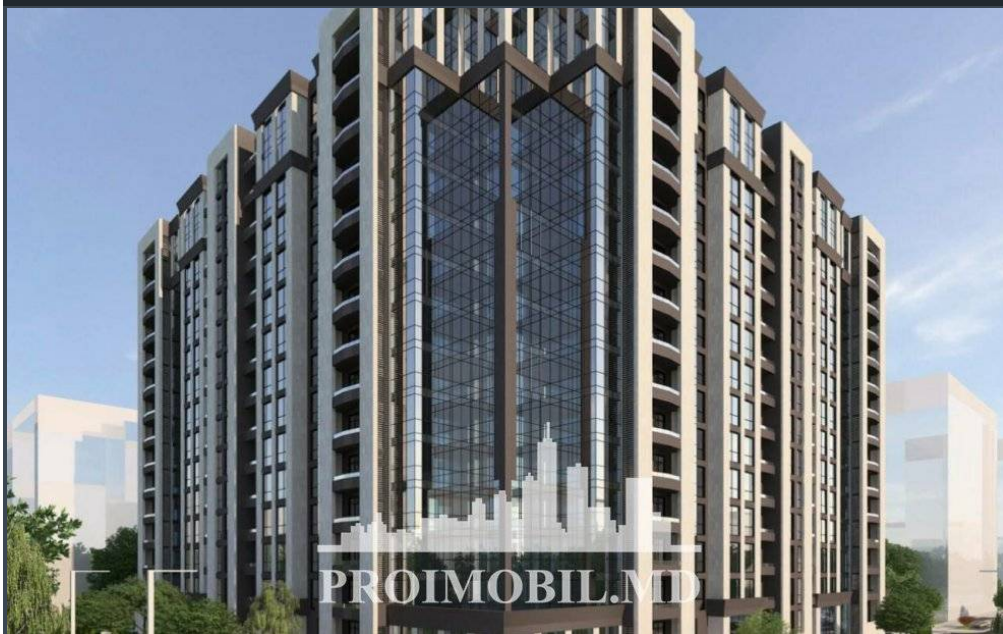

Chișinău, Botanica - 85500€

Suprafața totală - 64 m²
Tip ofertă - Vânzare
Camere - 2
Starea - Versiune albă
Grup sanitar - 1
Tip construcție - Nouă
Etaj - 16
Etaje - 16
Dormitoare - 2
Loc de parcare - Subterană

Vă propunem spre vânzare acest apartament cu **2 camere, sect. Botanica, str. Grădina Botanică** cu suprafața totală de **64 mp**.
Compartimentat în:

- 2 dormitoare
- bucătărie
- bloc sanitar

Darea în exploatare, decembrie 2024, prima rata 36 000 euro și restul în rate pe 4 ani!