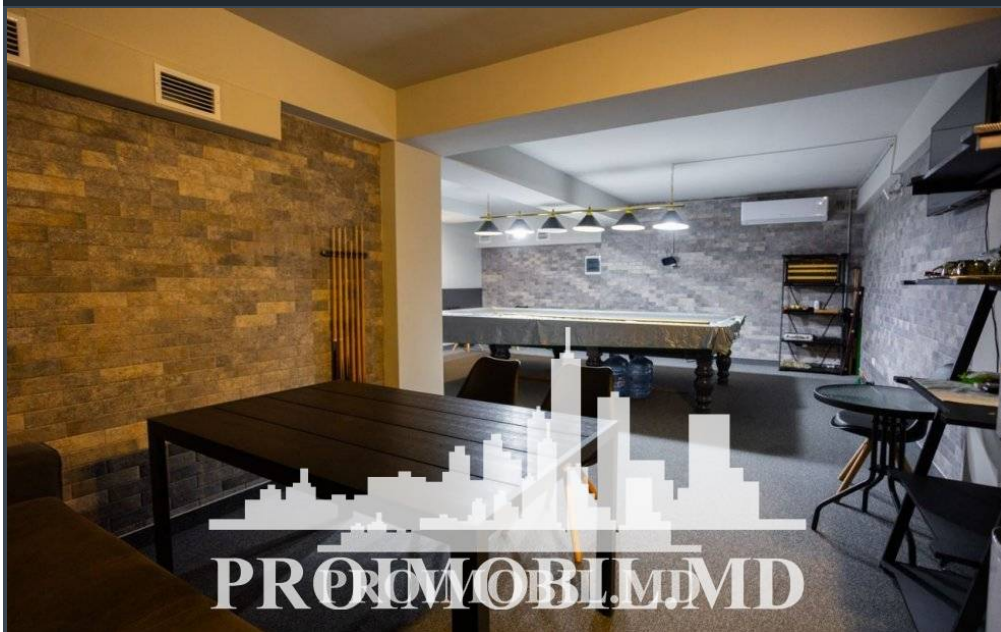

Chișinău, Centru - 85500€

Suprafața totală - 50 m²

Tip ofertă - Vânzare

Camere - 1

Starea - Reparație euro

Grup sanitar - 1

Tip construcție - Nouă

Tip - Magazine

Spre vânzare sp. comercial, amplasat la parterul unui bloc locativ, **sect. Centru, str. Testemițanu**. Suprafața totală de **50 mp**.
Potrivit pentru: magazin, restaurant, centru medical, etc!

- * Toate comunicațiile
- * Variantă albă
- * Geamuri panoramice
- * Parcare privată