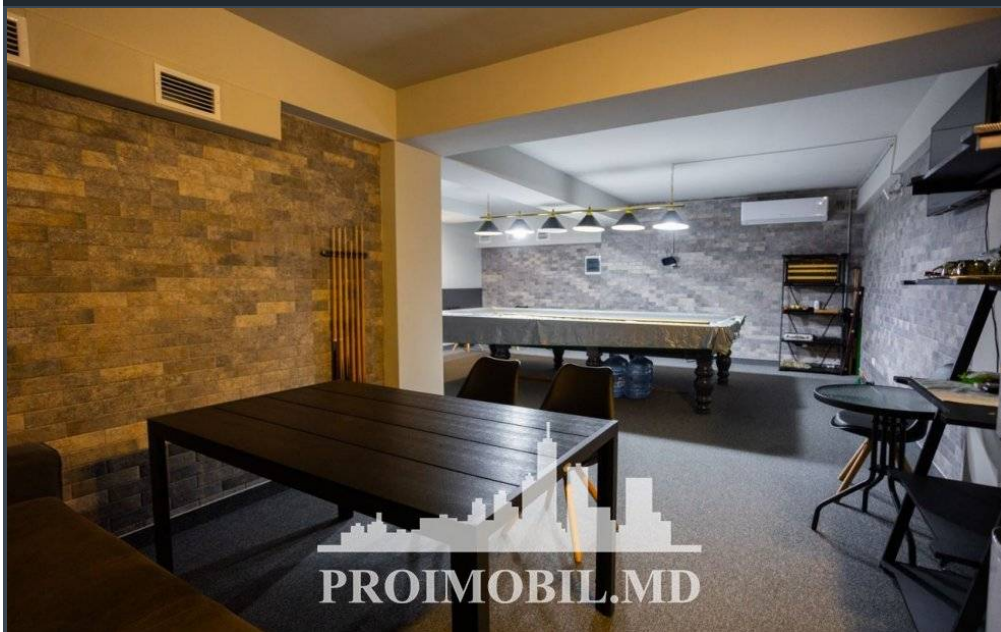

Chișinău, Centru - 85500€

Suprafața totală - 50 m²

Tip ofertă - Vânzare

Camere - 1

Starea - Reparație euro

Grup sanitar - 1

Tip construcție - Nouă

Tip - Magazine

Spre vânzare sp. comercial, amplasat la parterul unui bloc locativ, **sect. Centru, str. Testemițanu**. Suprafața totală de **50 mp**.
Potrivit pentru: magazin, restaurant, centru medical, etc!

- * Toate comunicațiile
- * Variantă albă
- * Geamuri panoramice
- * Parcare privată