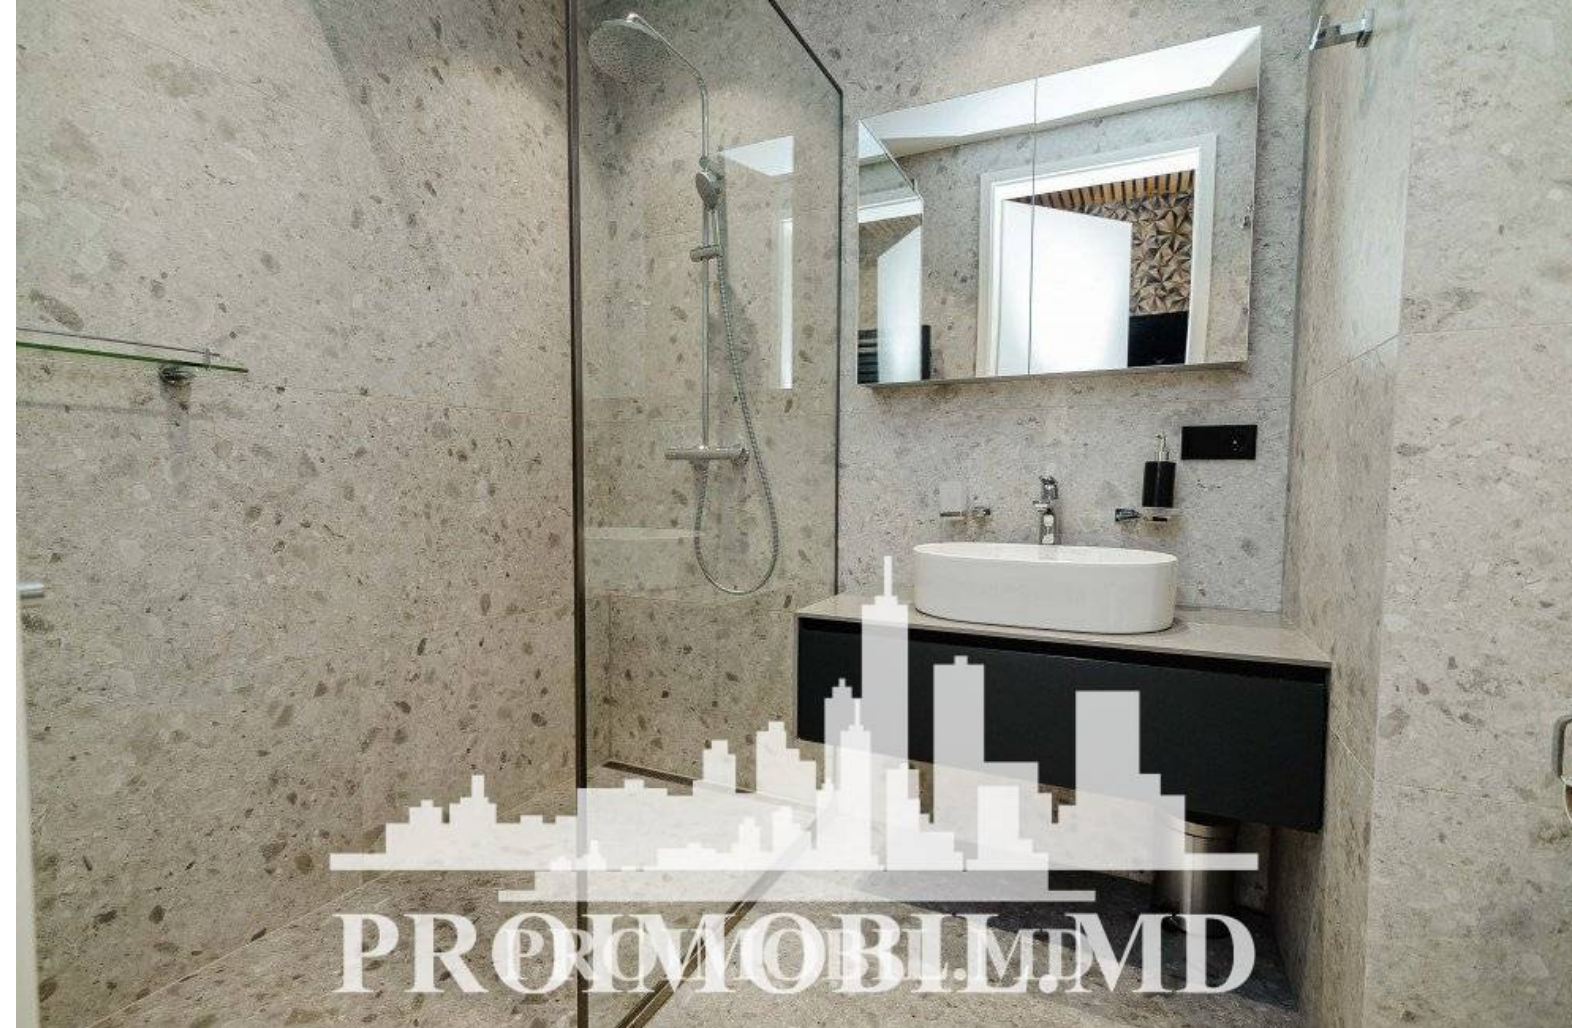

PROIMOBILI.MD