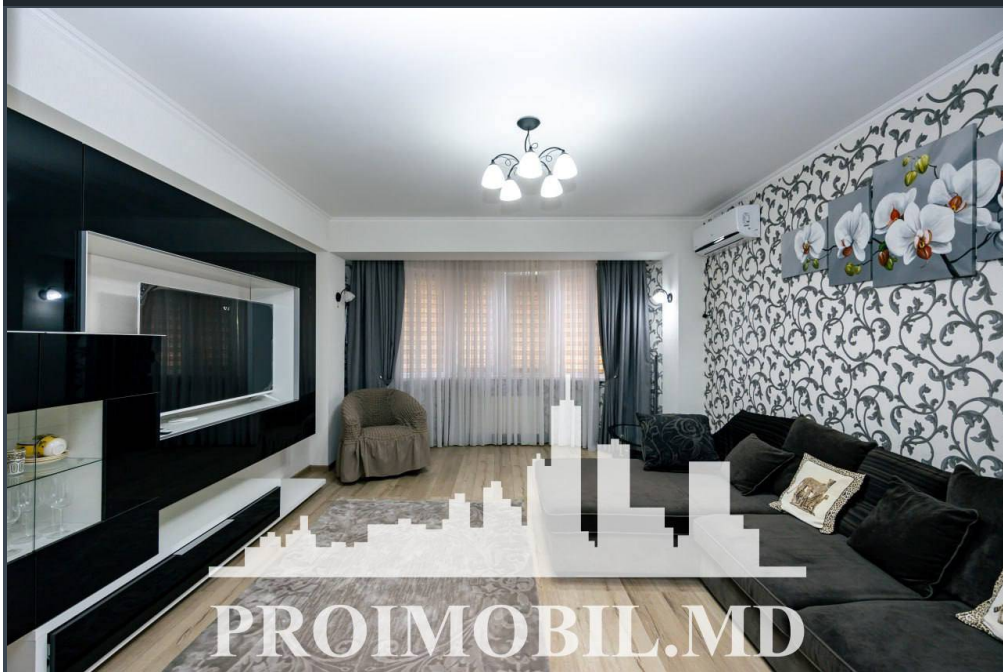

Chișinău, Botanica - 800€

Suprafața totală - 80 m²
Tip ofertă - Chirie
Camere - 2
Starea - Reparație euro
Grup sanitar - 2
Tip construcție - Nouă
Etaj - 5
Etaje - 13
Dormitoare - 2
Înălțimea tavanului - 0.00
Planul clădirii - IND (individual)
Loc de parcare - Deschisă

Spre chirie se oferă apartament în **sect. Botanica, str. Nicolai Zelinski.**

Suprafața totală de **80 mp**, etajul 5 din 13.

Compartmentat în: 1 dormitor, living, bucatărie, 2 blocuri sanitare, antreu.