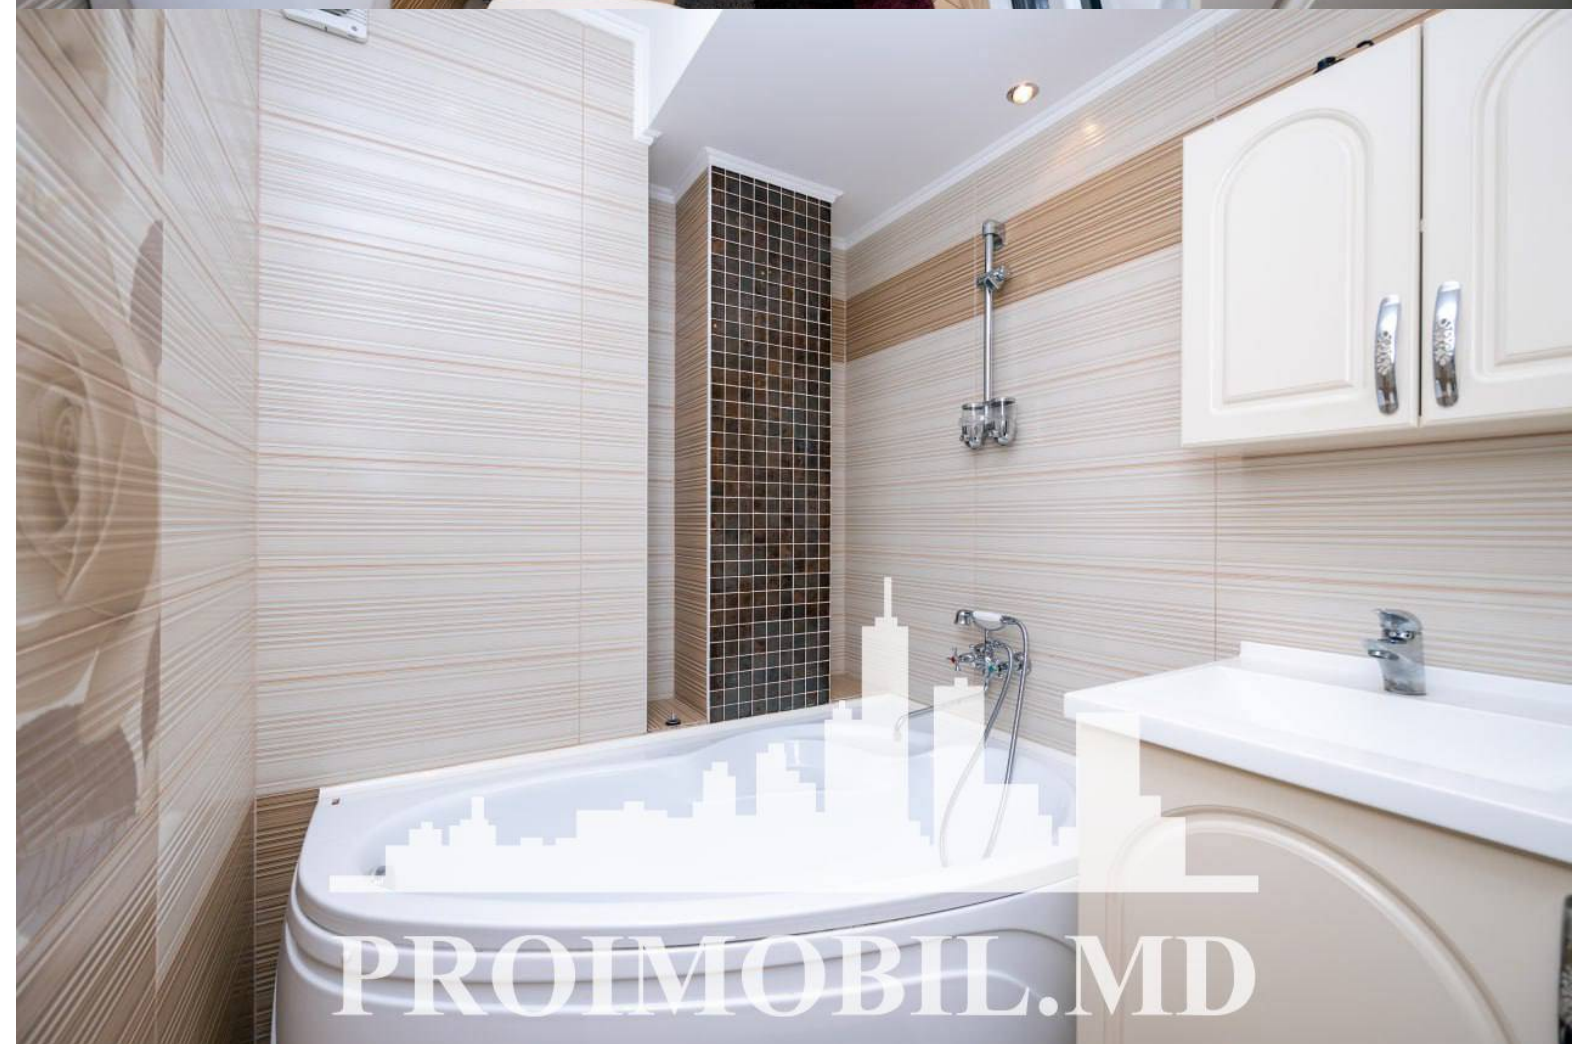

PROIMOBIL.MD