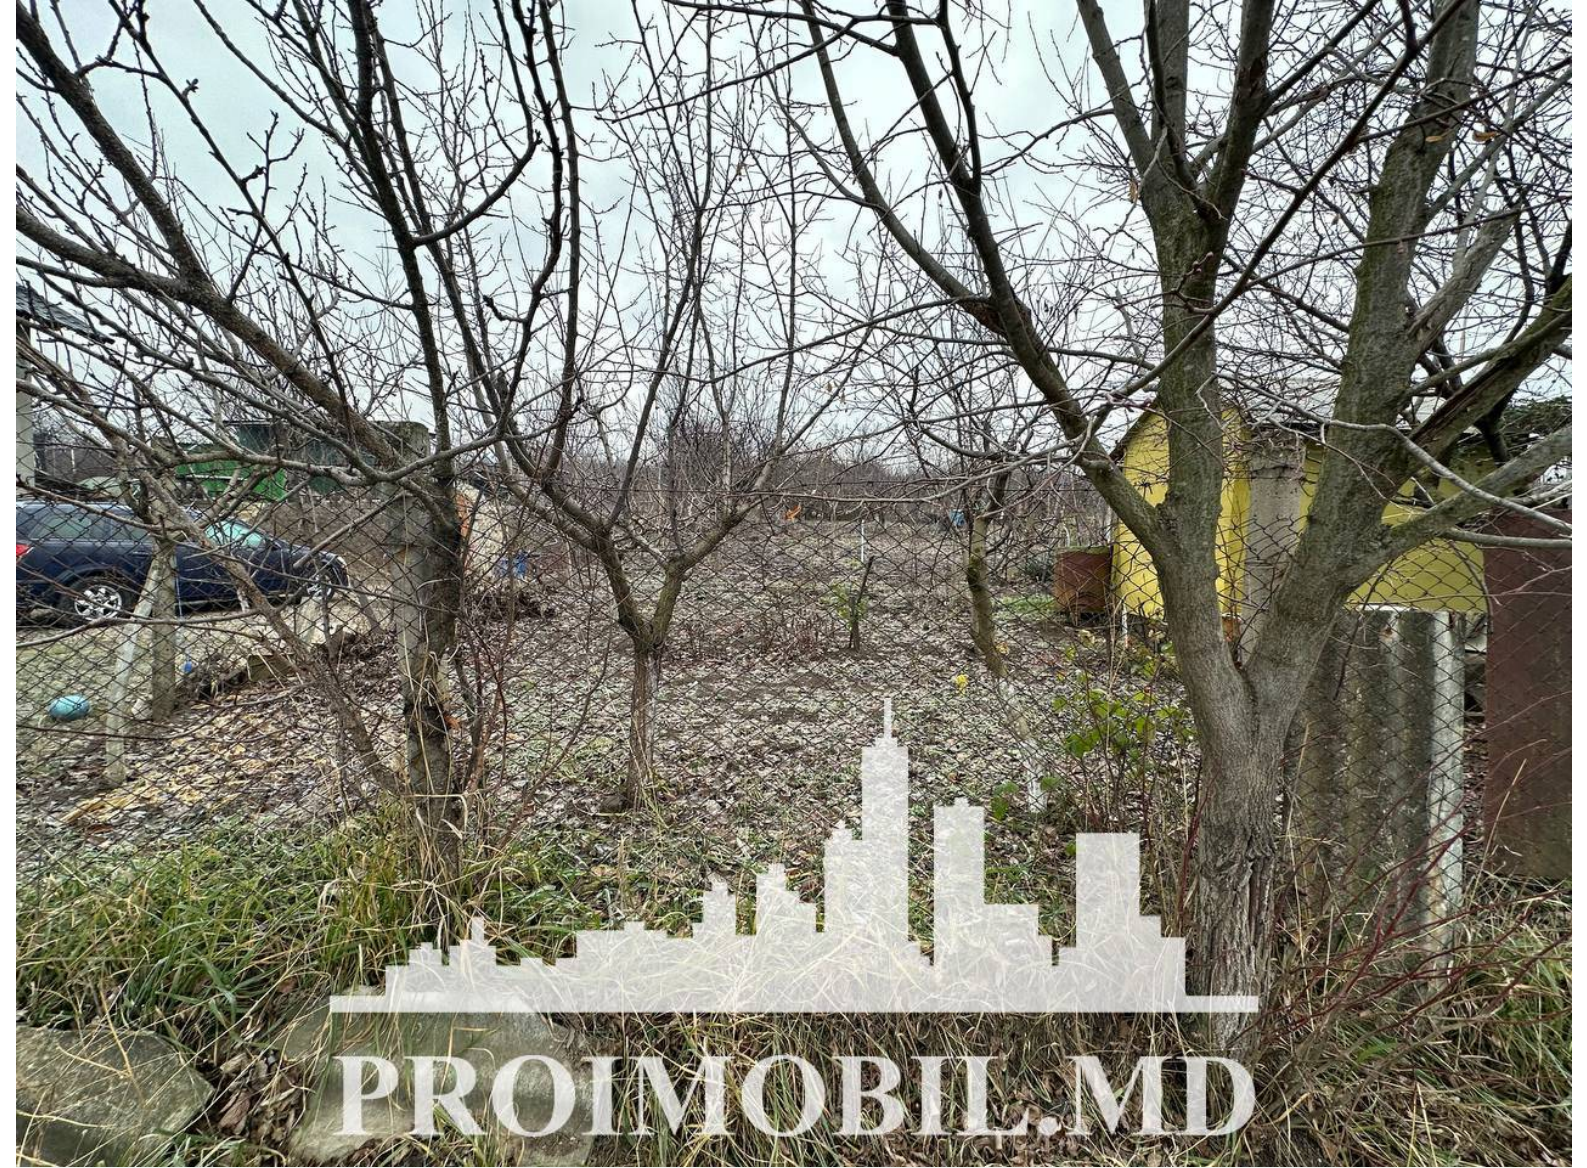

PROIMOBIL.MD