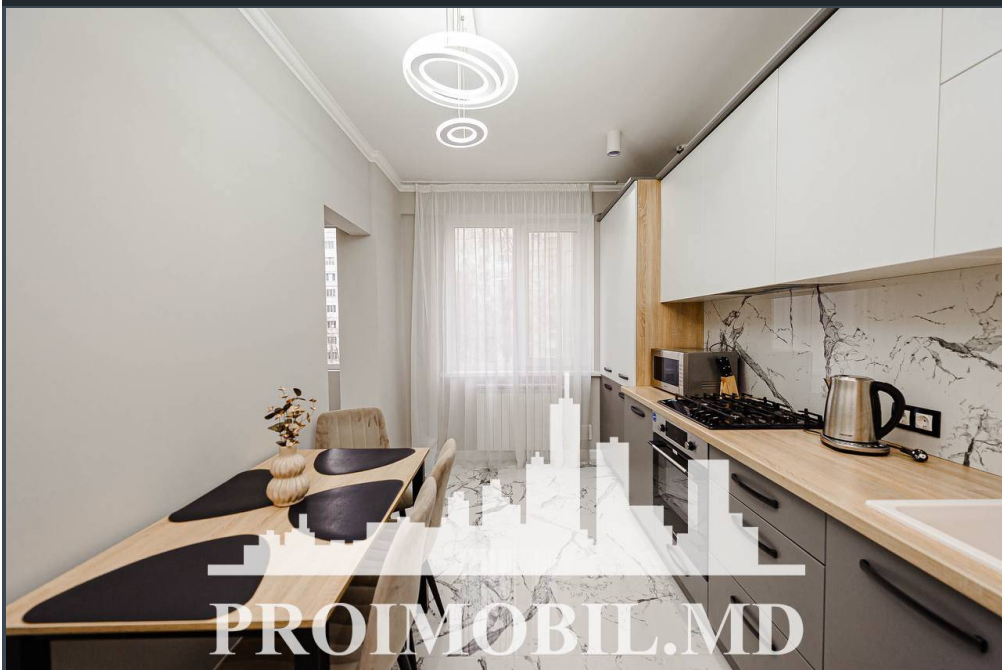

Chișinău, Centru - 148000€

Suprafața totală - 72 m<sup>2</sup>  
Tip ofertă - Vânzare  
Camere - 2  
Starea - Reparație euro  
Grup sanitar - 2  
Tip construcție - Nouă  
Etaj - 3  
Etaje - 10  
Balcon - 1  
Dormitoare - 2  
Înălțimea tavanului - 0.00  
Planul clădirii - IND (individual)  
Loc de parcare - Deschisă

Vă propunem spre vânzare acest apartament cu **2 camere și living, sect. Centru, str. Albișoara** cu suprafața totală de **72 mp. Compartimentat în: 2 dormitoare, bucătărie, living, 2 blocuri sanitare, 2 garderobe, balcon, antreu.**