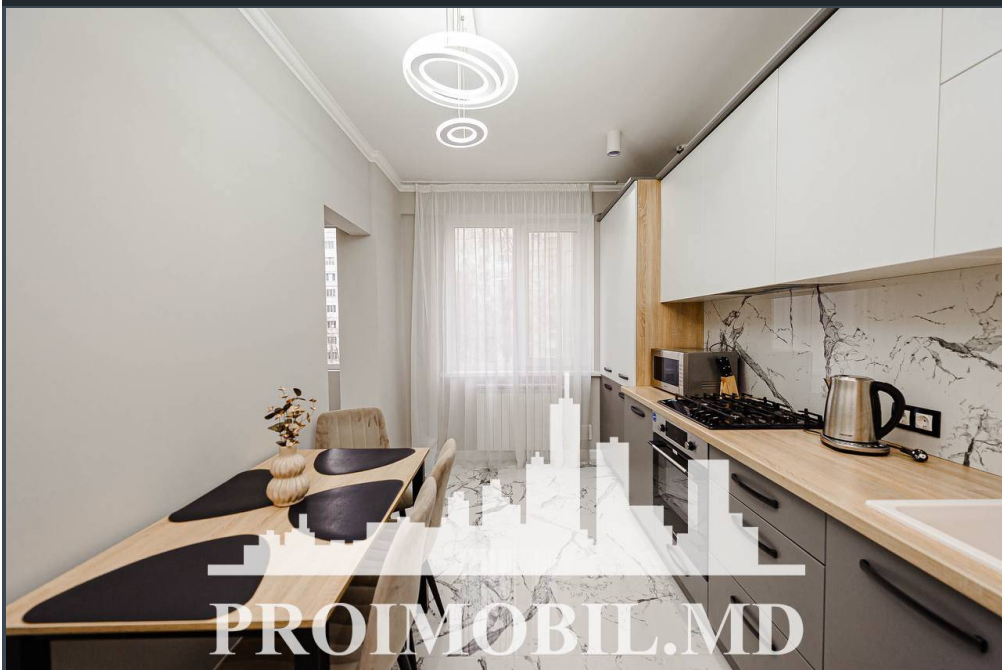

Chișinău, Centru - 145900€

Suprafața totală - 72 m²
Tip ofertă - Vânzare
Camere - 2
Starea - Reparație euro
Grup sanitar - 2
Tip construcție - Nouă
Etaj - 3
Etaje - 10
Balcon - 1
Dormitoare - 2
Înălțimea tavanului - 0.00
Planul clădirii - IND (individual)
Loc de parcare - Deschisă

Vă propunem spre vânzare acest apartament cu **2 camere și living, sect. Centru, str. Albișoara** cu suprafața totală de **72 mp. Compartimentat în:** 2 dormitoare, bucatărie, living, 2 blocuri sanitare, 2 garderobe, balcon, antreu.