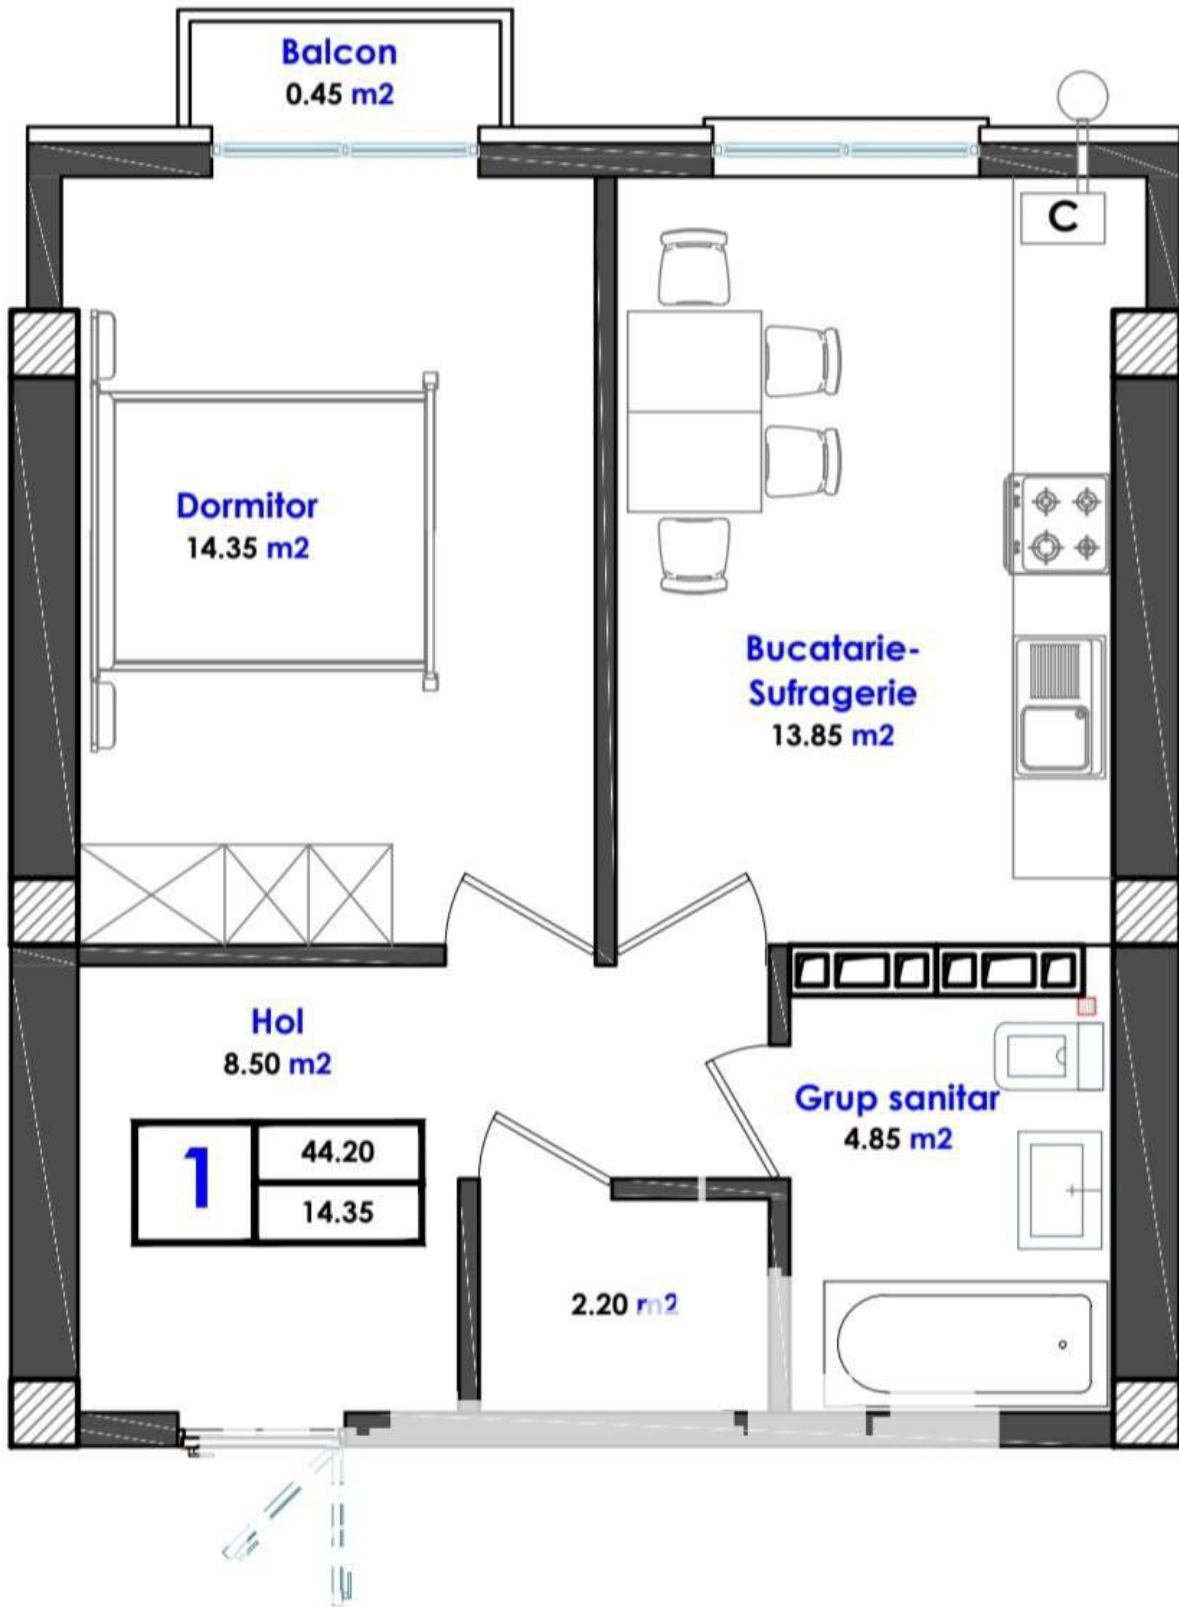

PLAN ETAJ 3 (BLOC "A") FINISARE SC. 1:100