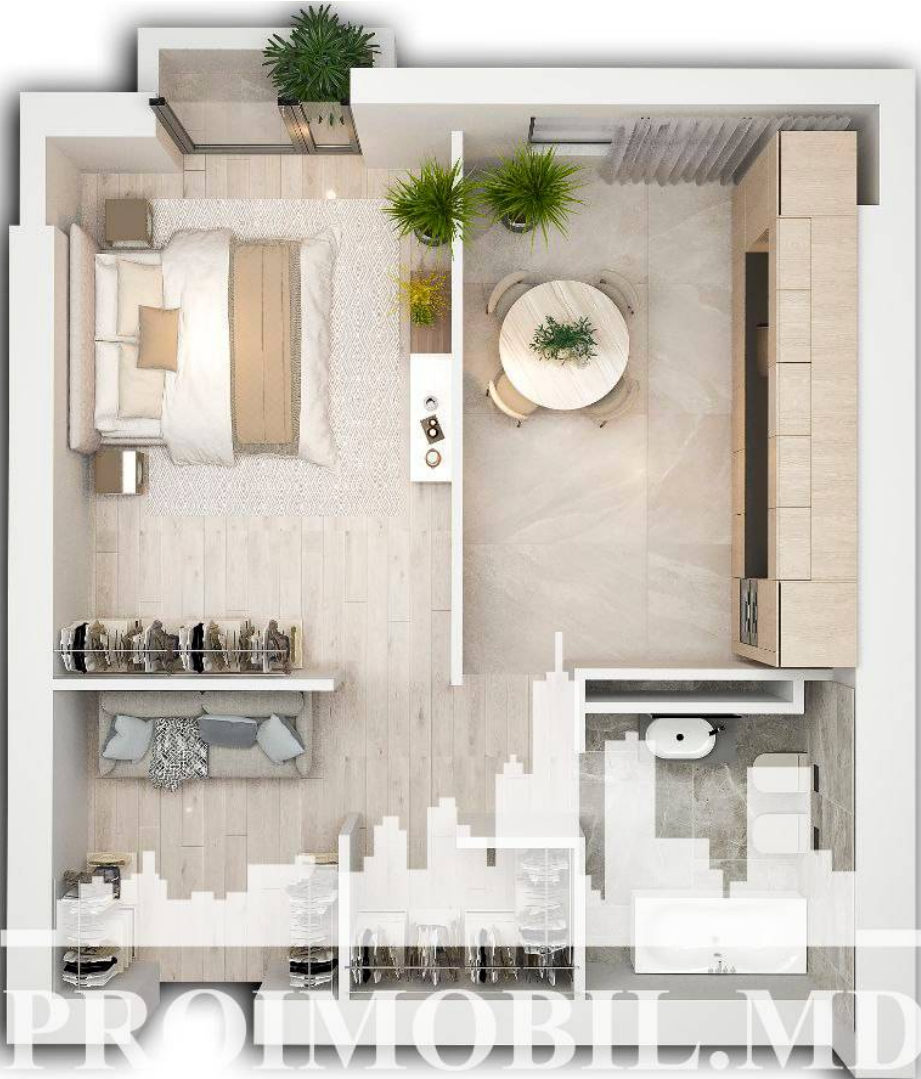

PROIMOBIL.MD