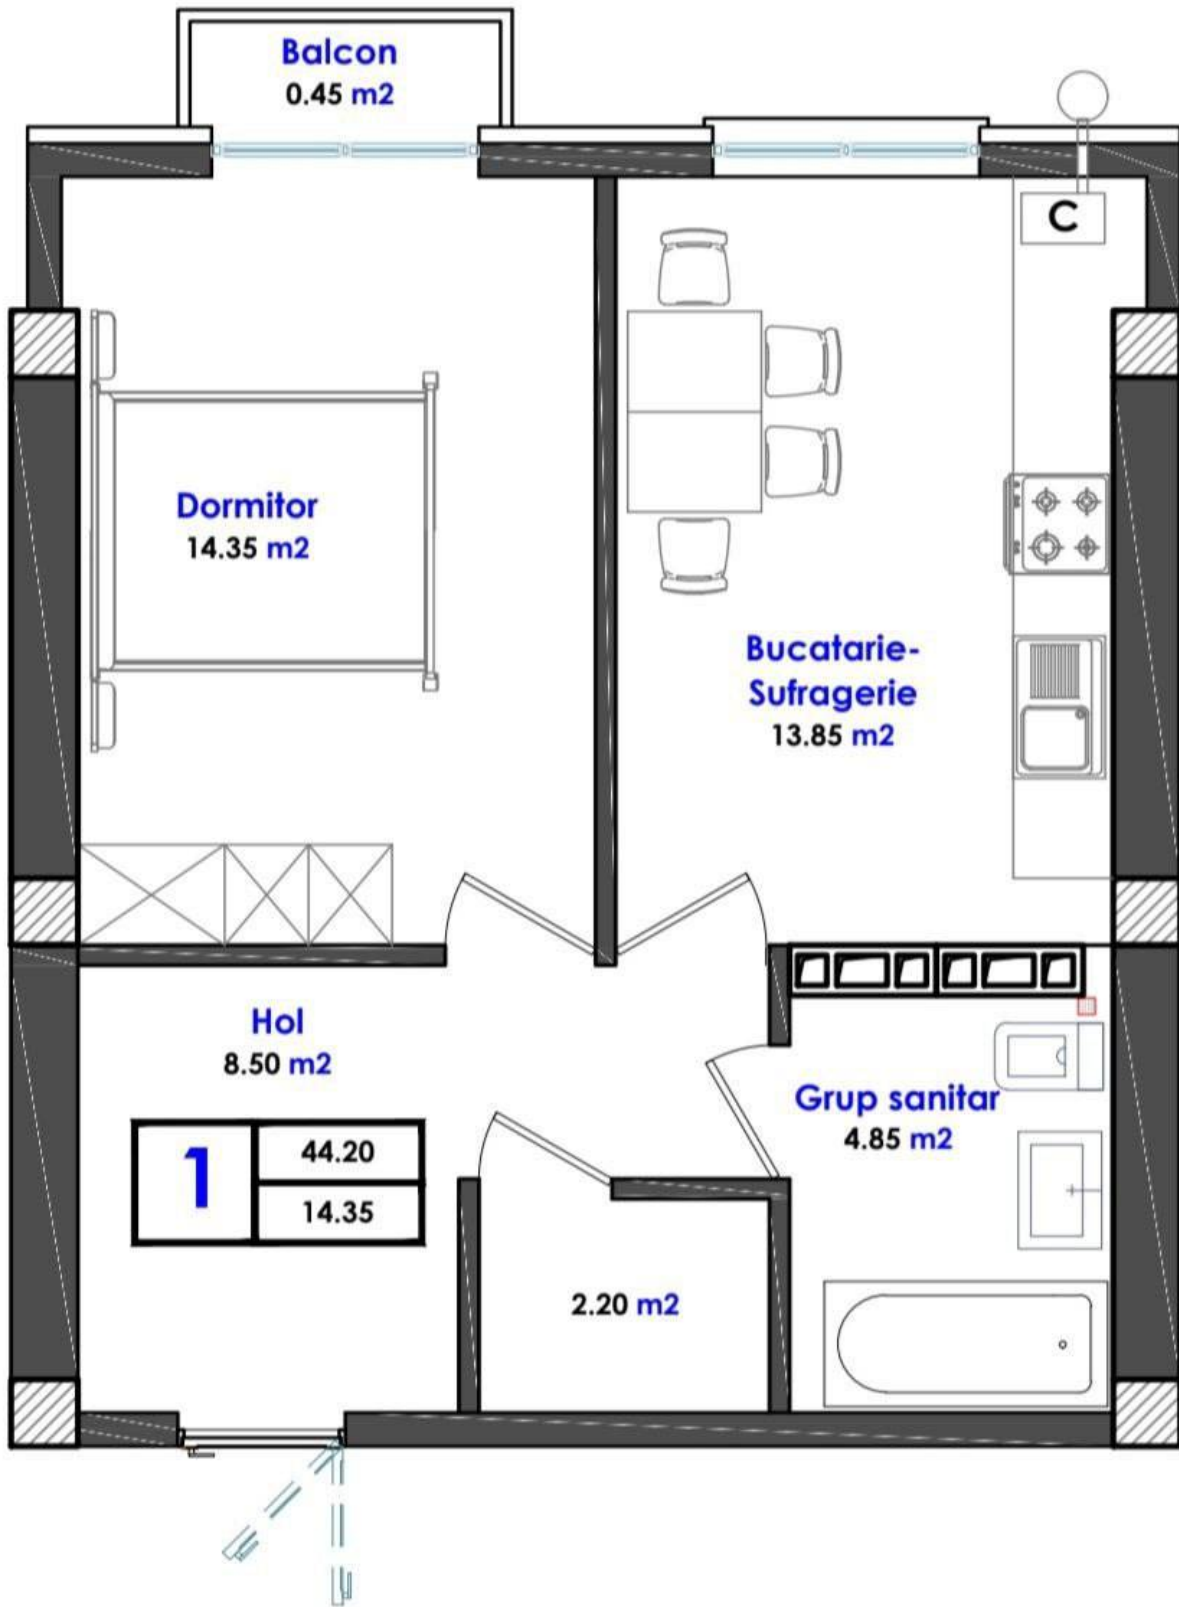

PLAN ETAJ 3 (BLOC "A") FINISARE SC. 1:100