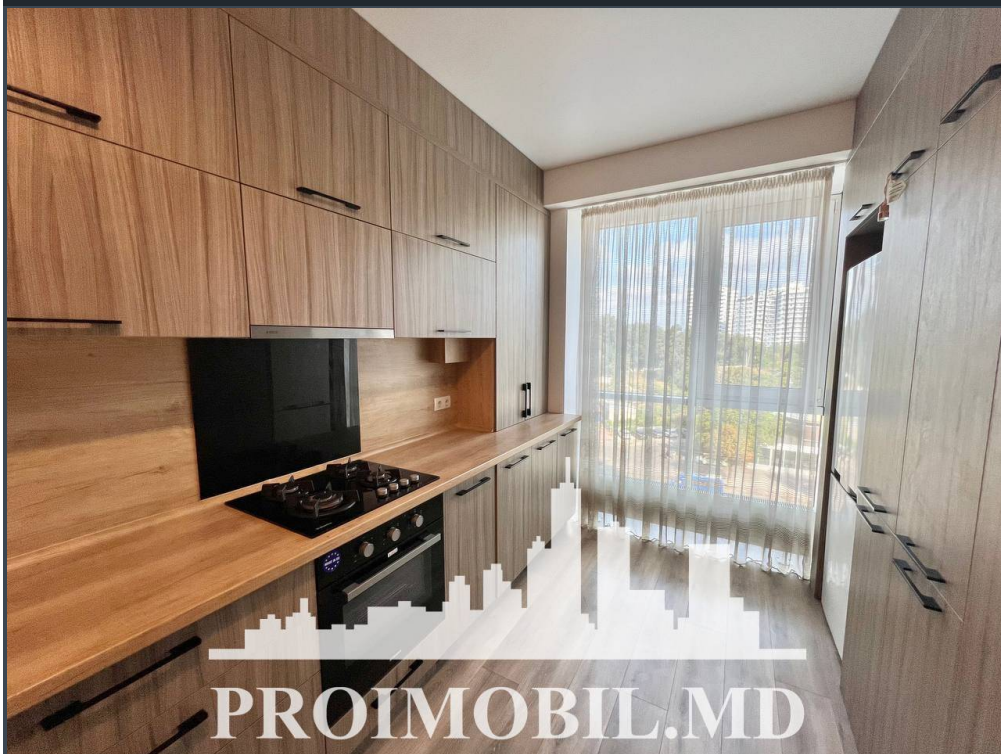

Chișinău, Râșcani - 650€

Suprafața totală - 69 m²
Tip ofertă - Chirie
Camere - 2
Starea - Reparație euro
Grup sanitar - 1
Tip construcție - Nouă
Etaj - 5
Etaje - 14
Balcon - 1
Dormitoare - 2
Înălțimea tavanului - 0.00
Planul clădirii - IND (individual)
Loc de parcare - Deschisă

Spre chirie se oferă apartament în bloc nou, **sect. Râșcani, str. Renașterii Naționale**. Suprafața totală de **69 mp, etajul 5 din 14**.
Compartimentat în: 2 dormitoare, bucătărie, bloc sanitar, balcon, antreu.