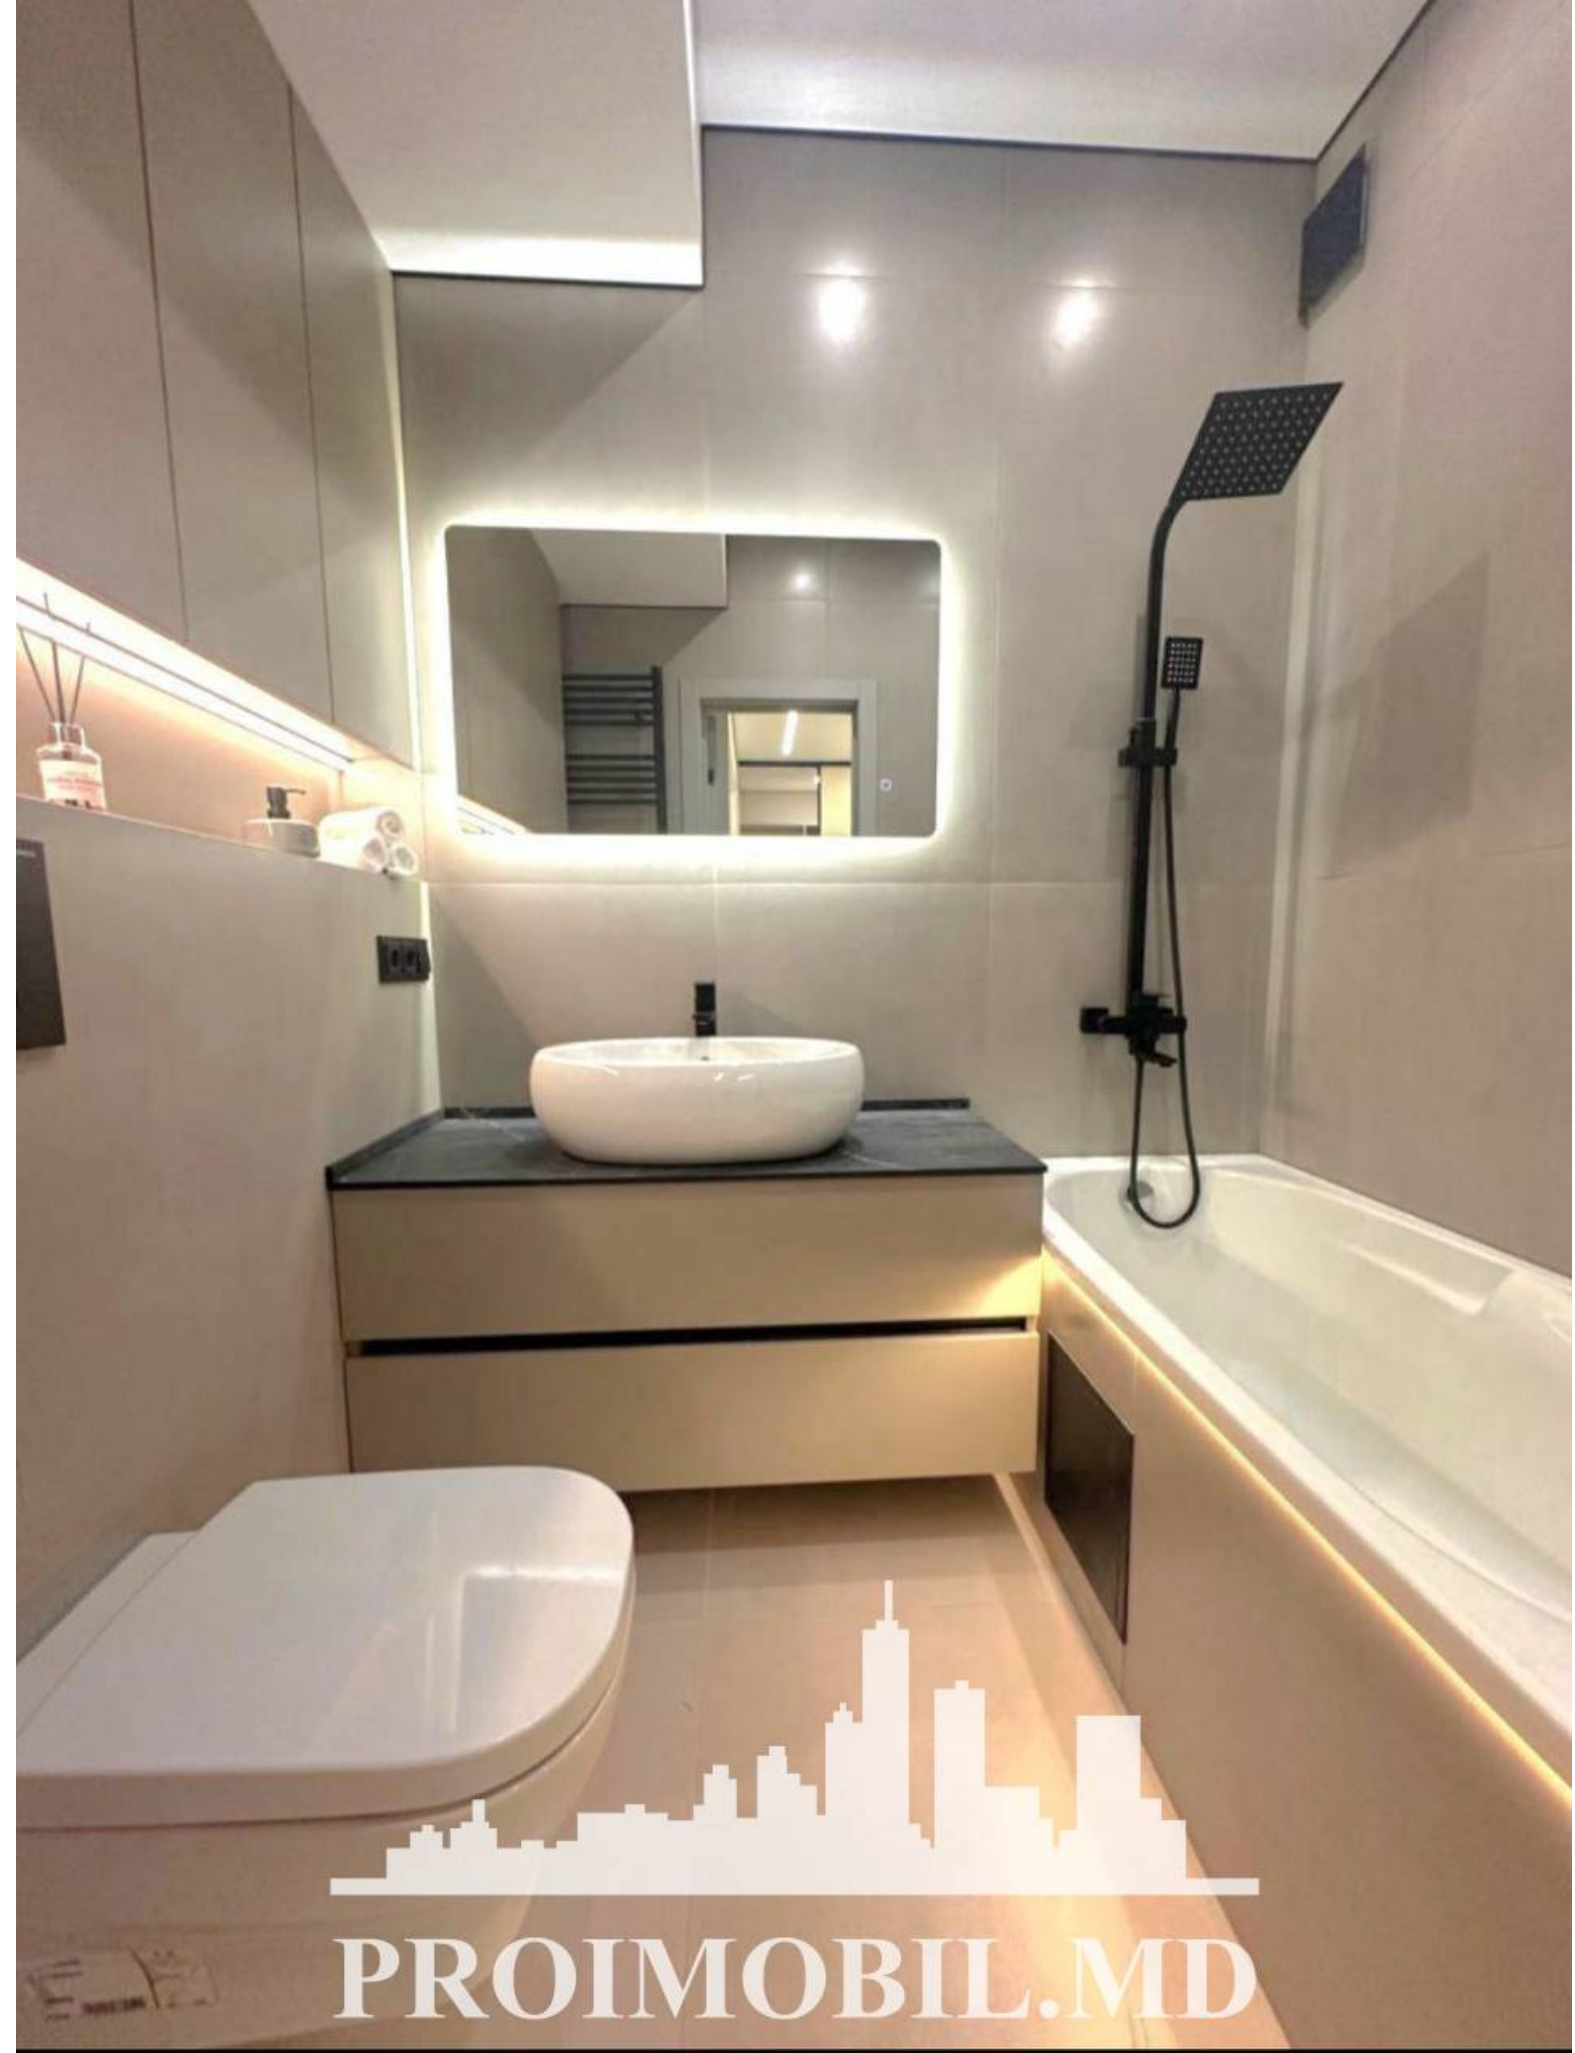

PROIMOBIL.MD