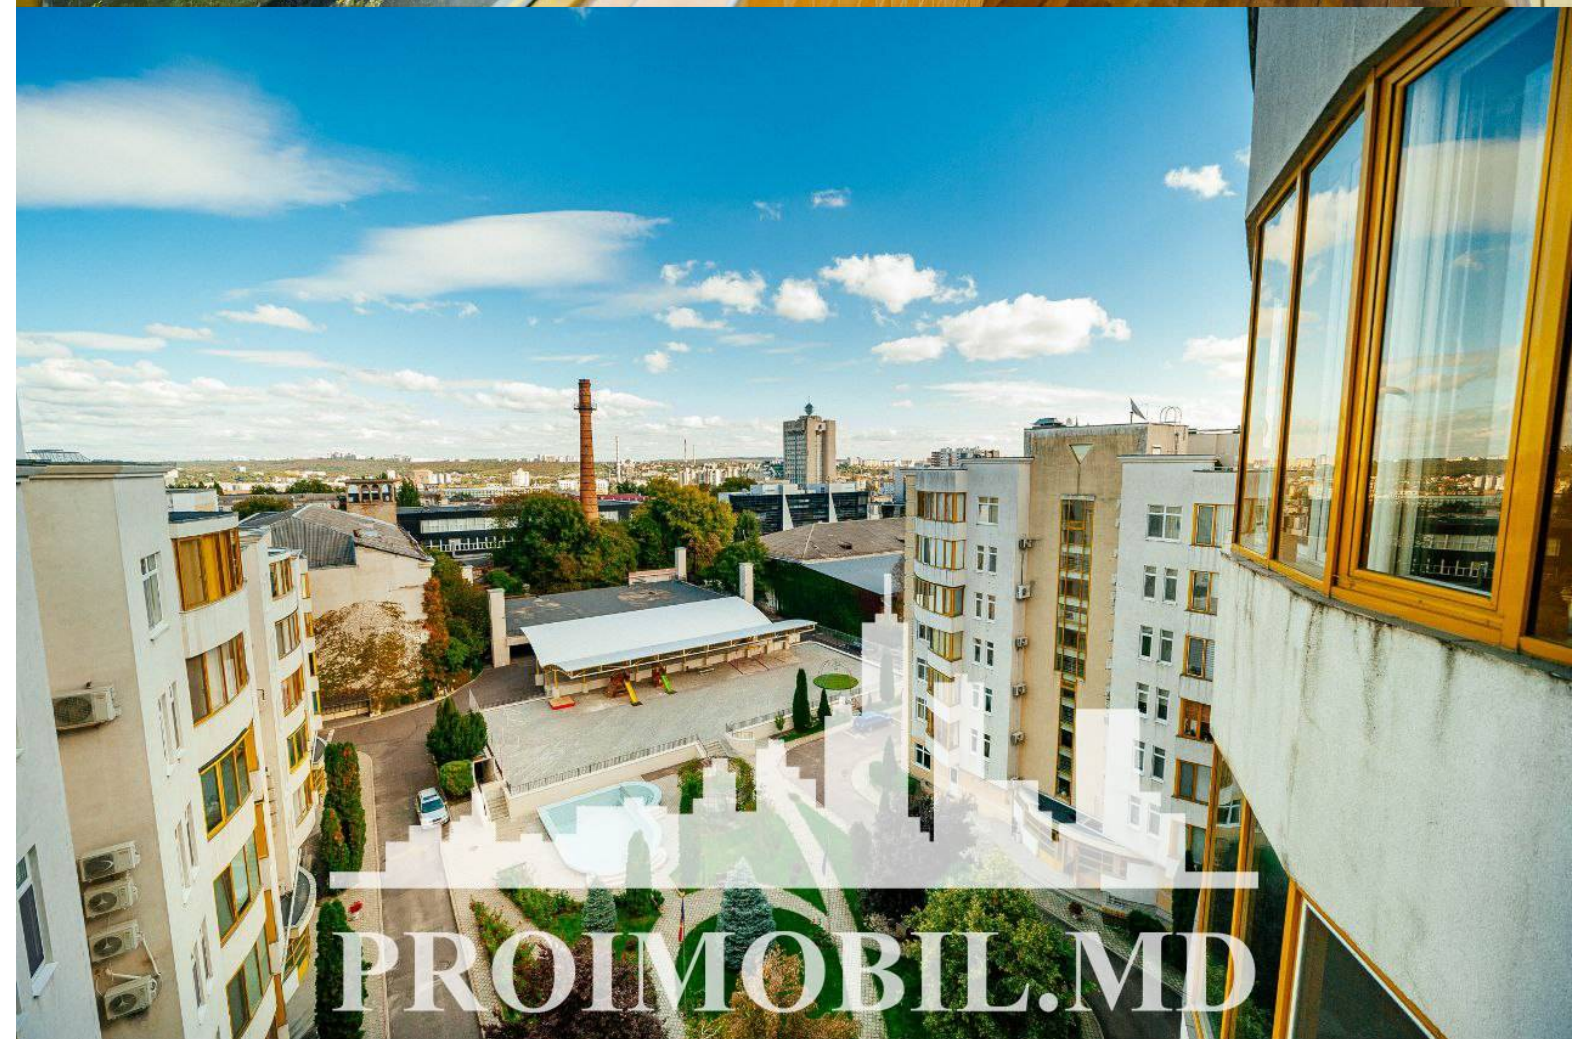

PROIMOBIL.MD