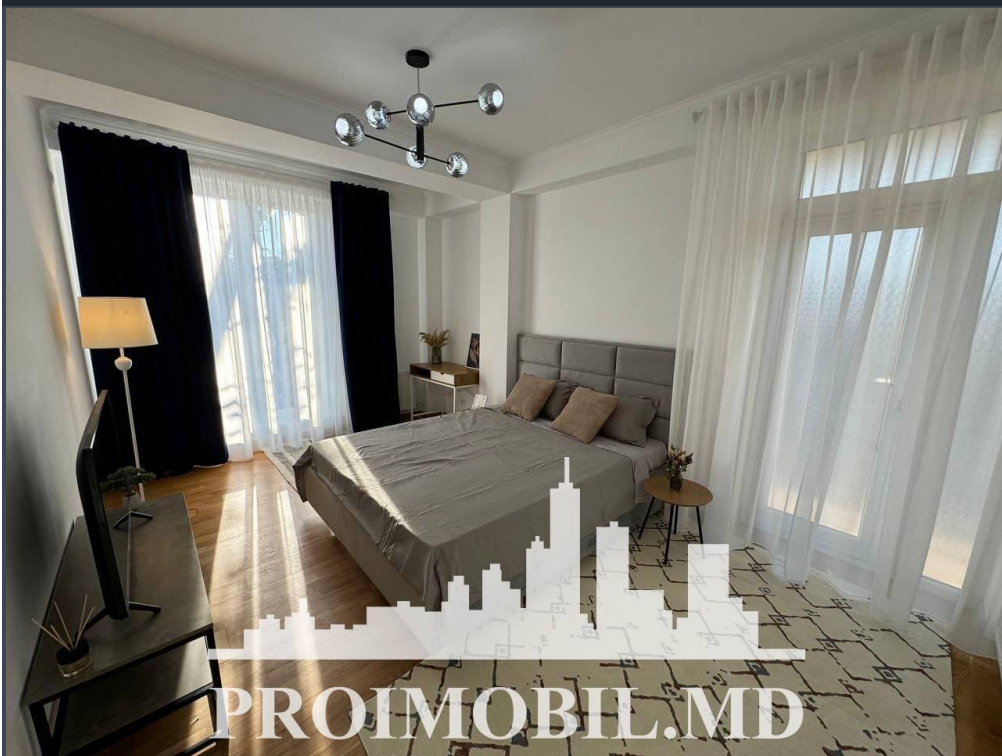

Chișinău, Telecentru - 550€

Suprafața totală - 50 m<sup>2</sup>  
Tip ofertă - Chirie  
Camere - 1  
Starea - Reparație euro  
Grup sanitar - 1  
Tip construcție - Nouă  
Etaj - 2  
Etaje - 5  
Balcon - 1  
Dormitoare - 1  
Înălțimea tavanului - 0.00  
Planul clădirii - IND (individual)  
Loc de parcare - Deschisă

Spre chirie se oferă apartament în **sect. Telecentru, str. Vlad**

**Tepeș**. Suprafața totală de **50 mp, etajul 2 din 5**.

**Compartimentat în:** 1 dormitor, living, bucătărie, bloc sanitar, terasă, antreu.