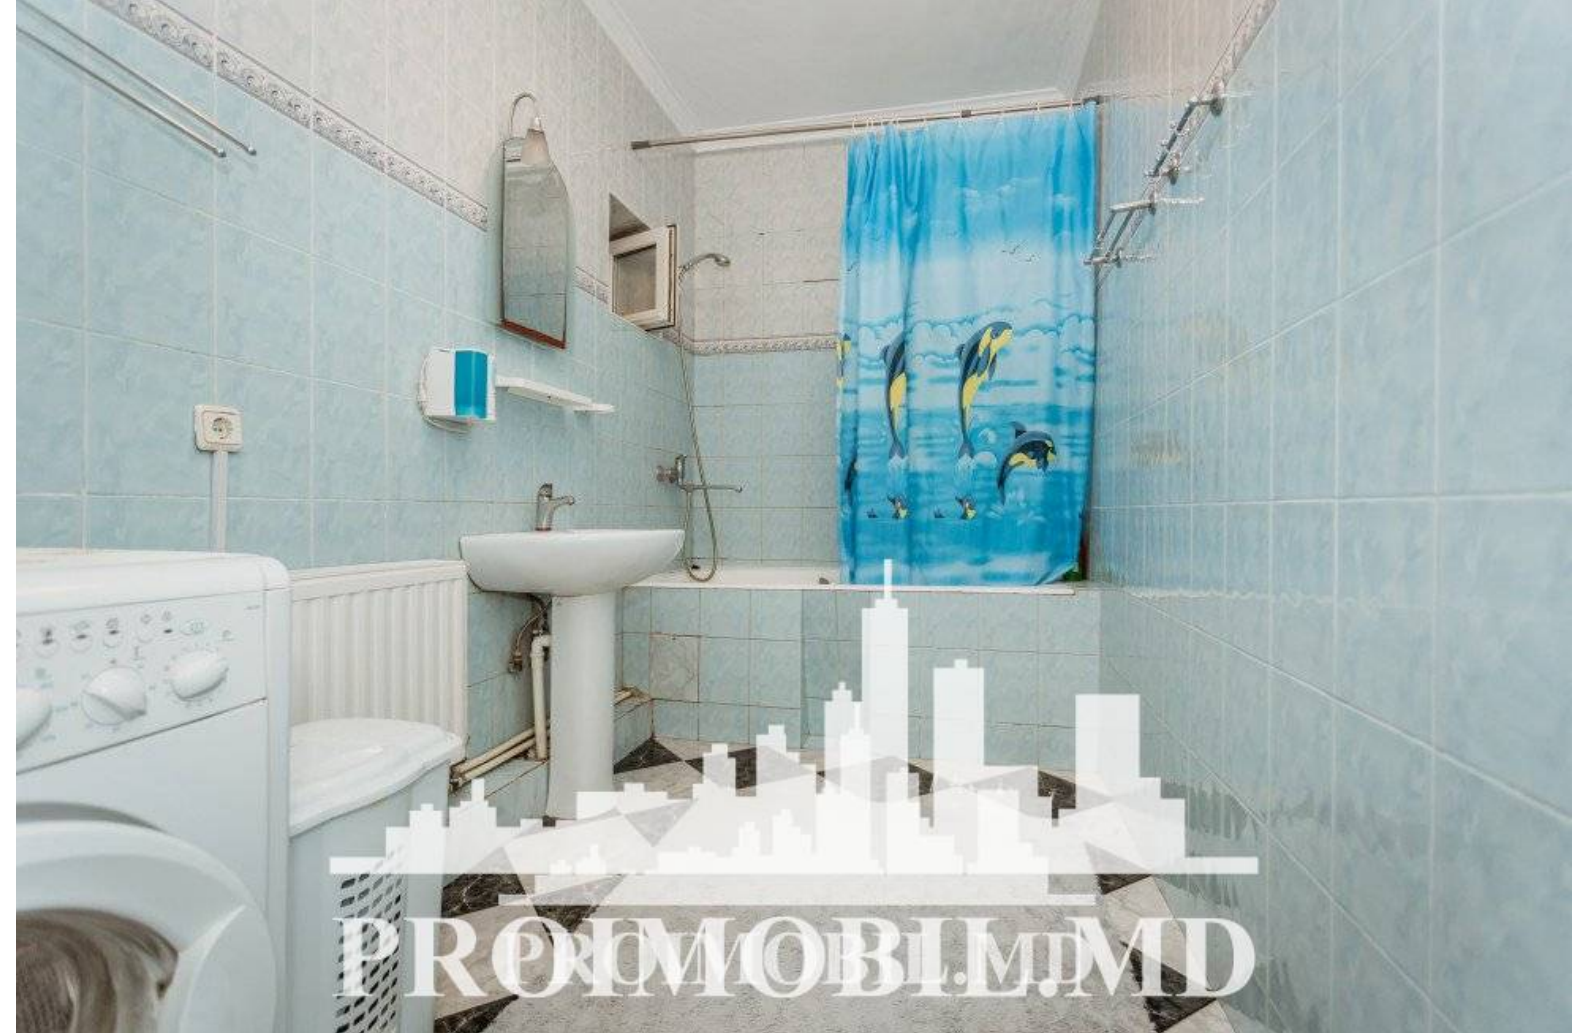

PROIMOBIL.MD