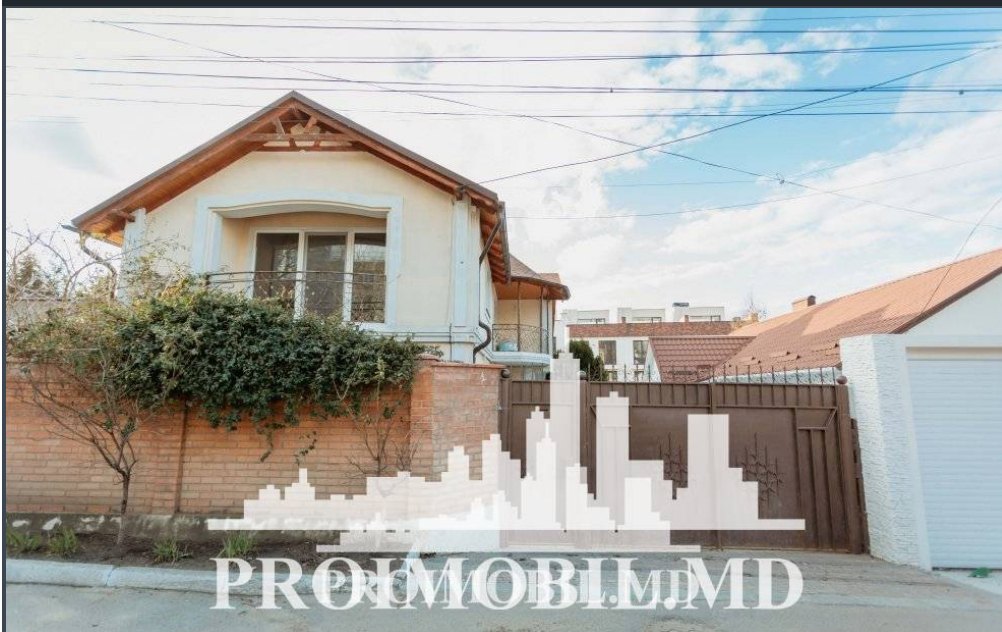

Chișinău, Centru - 340000€

Suprafața totală - 160 m²

Tip ofertă - Vânzare

Camere - 4

Starea - Reparație euro

Grup sanitar - 1

Tip construcție - Nouă

Etaje - 2

Dormitoare - 2

Înălțimea tavanului - 0.00

Vă propunem spre vânzare această casă în 2 nivele, amplasată în sect. Centru, str.

Valea Dicescu cu suprafața totală de 160 mp + 6 ari. Compartimentat în:

- 4 dormitoare
- bucătărie
- bloc sanitar
- 2 balcoane
- terasă
- beci

În imediată apropiere de: parc, grădinița, școală, cafenele. Acces facil la transportul public în orice direcție a orașului. (P.A)

La procurarea prin IPOTECĂ ai 0% comision!

ATENȚIE! Acum poți achita comod în rate cu doar 15% rată inițială sau prin programul guvernamental Prima Casă cu doar 10% prima rată!