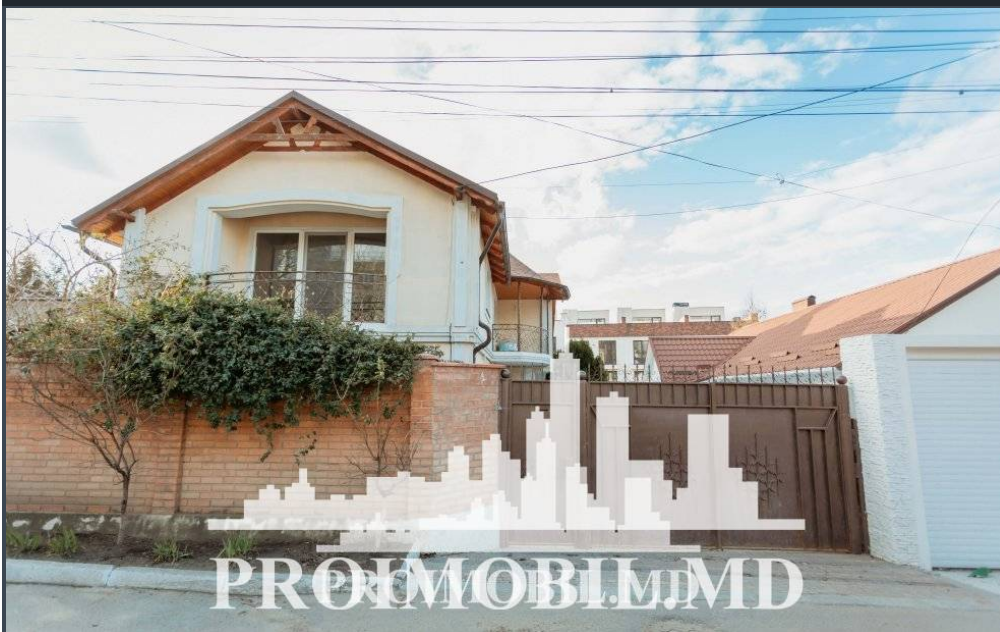

Chișinău, Centru - 320000€

Suprafața totală - 160 m²

Tip ofertă - Vânzare

Camere - 4

Starea - Reparație euro

Grup sanitar - 1

Tip construcție - Nouă

Etaje - 2

Dormitoare - 2

Înălțimea tavanului - 0.00

Vă propunem spre vânzare această casă în 2 nivele, amplasată în sect. Centru, str. Valea Dicescu cu suprafața totală de 160 mp + 6 ari.

Compartimentat în:

- 4 dormitoare
- bucătărie
- bloc sanitar
- 2 balcoane
- terasă
- beci

În imediată apropiere de: parc, grădinița, școală, cafenele. Acces facil la transportul public în orice direcție a orașului. (P.A)

La procurarea prin IPOTECĂ ai 0% comision!

ATENȚIE! Acum poți achita comod în rate cu doar 15% rată inițială sau prin programul guvernamental Prima Casă cu doar 10% prima rată!