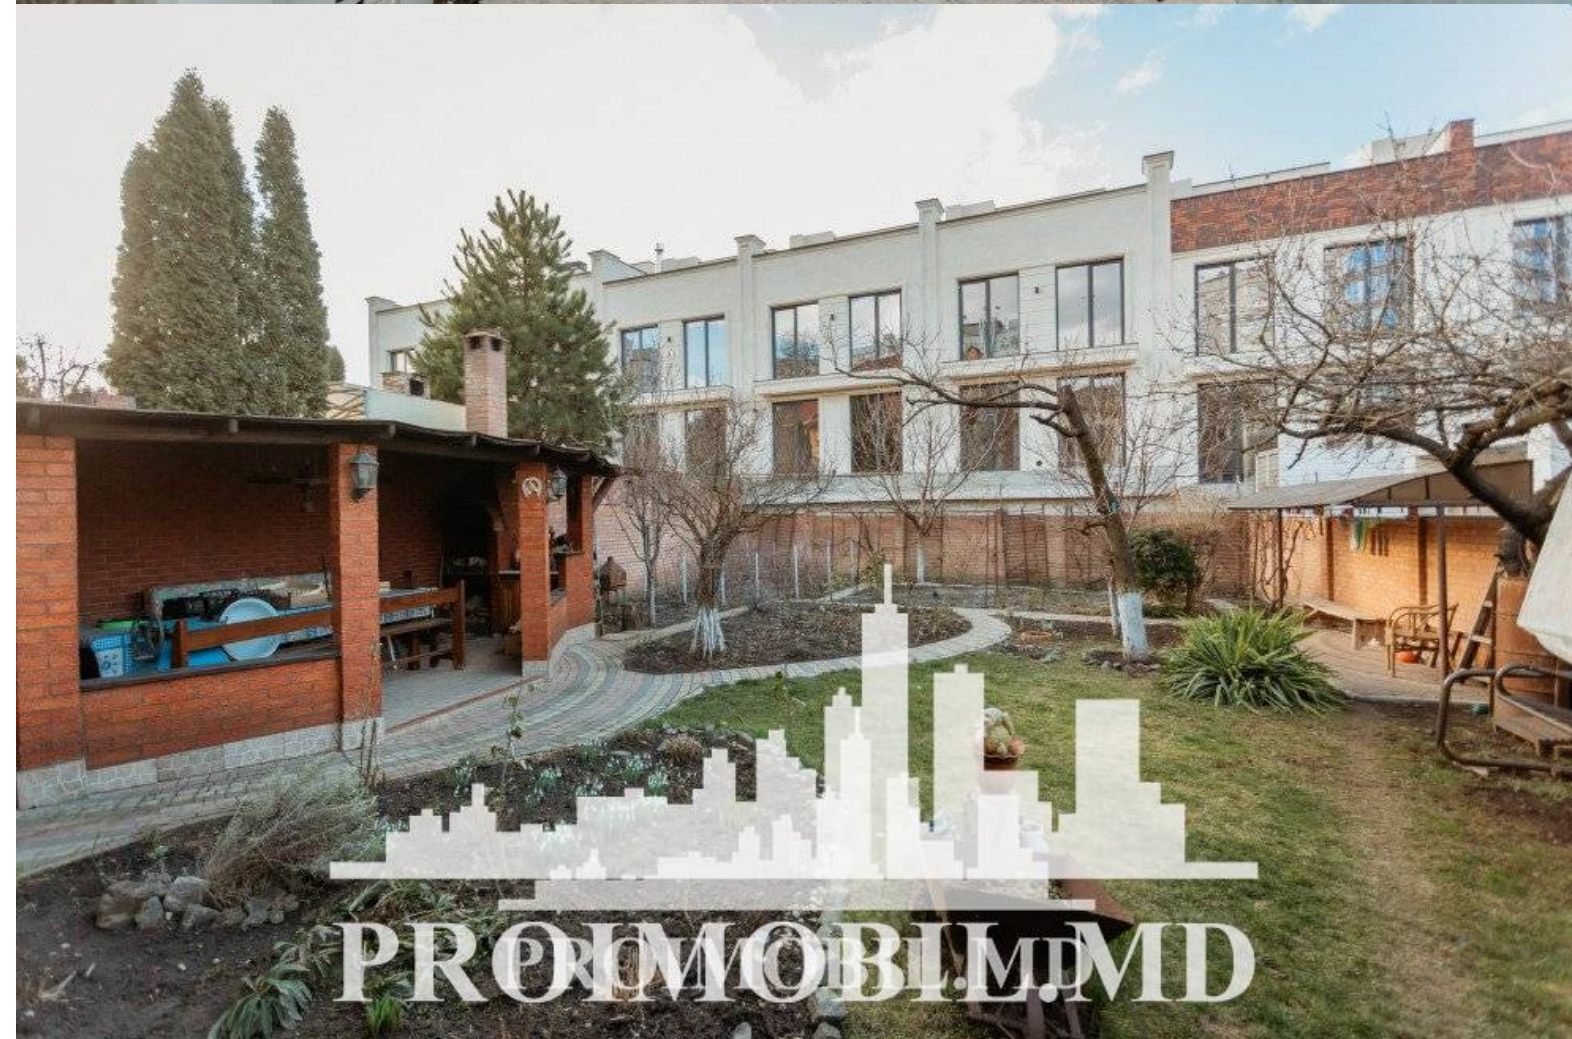

PROIMOBIL.MD