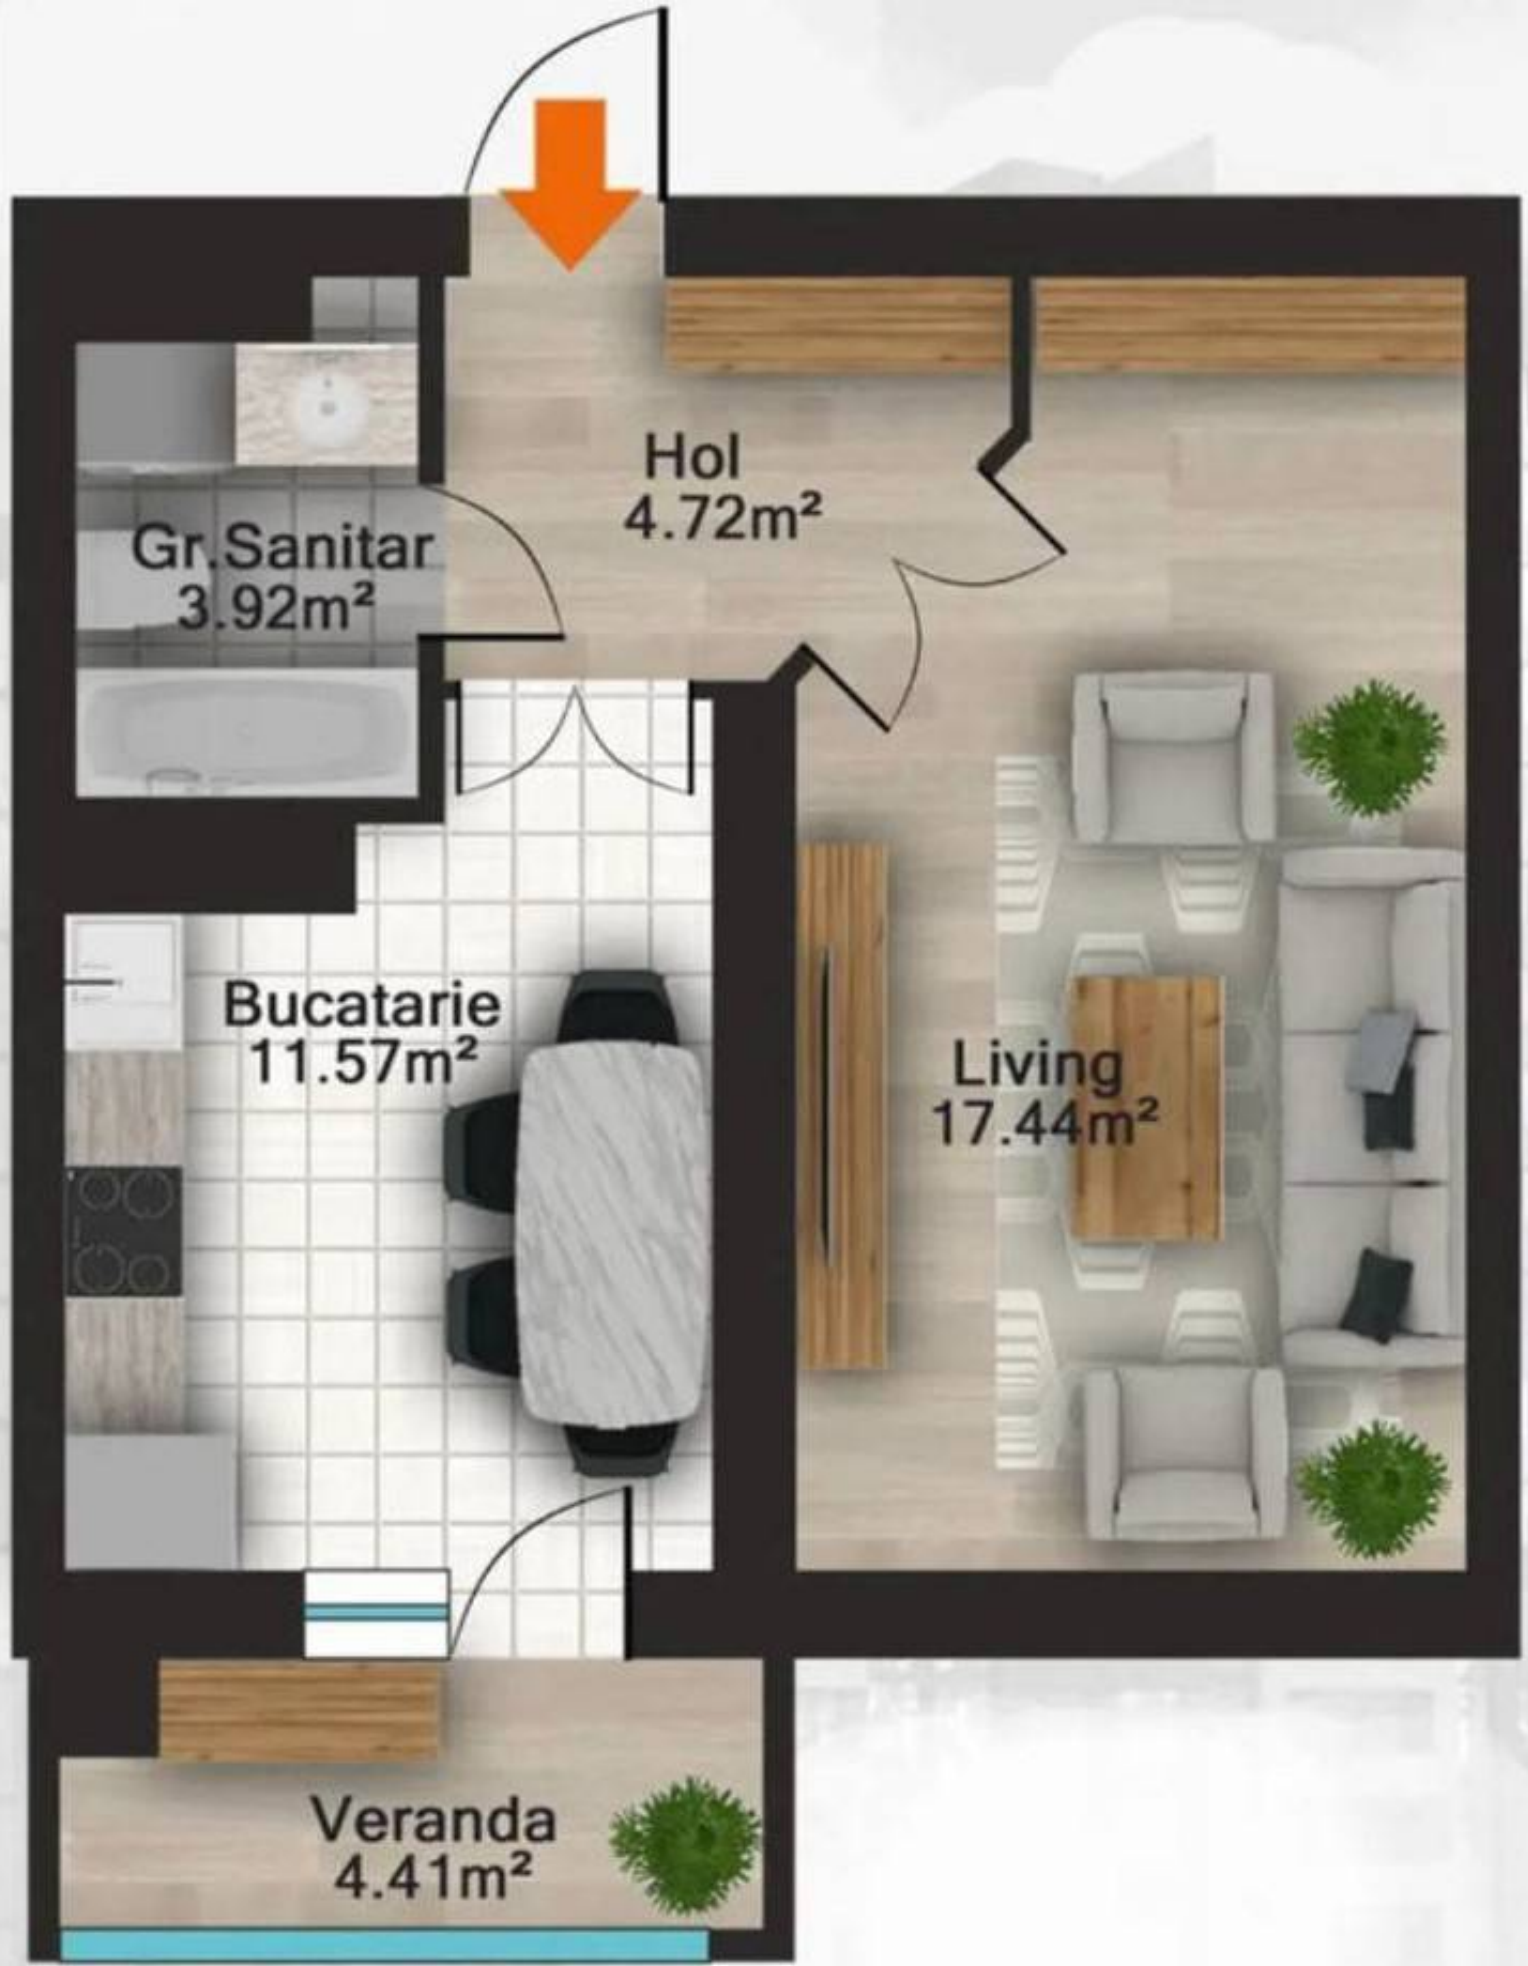

Chișinău, Buiucani - 72800€

Suprafața totală - 42 m²
Tip ofertă - Vânzare
Camere - 1
Starea - Versiune albă
Grup sanitar - 1
Tip construcție - Nouă
Etaj - 4
Etaje - 8
Balcon - 1
Dormitoare - 1
Înălțimea tavanului - 0.00
Planul clădirii - IND (individual)
Loc de parcare - Deschisă

PROIMOBIL.MD

Vă propunem spre vânzare acest apartament cu **1 cameră și living, sect.**

Buiucani, str. Drumul Taberei, cu suprafața totală de **42 mp.**

Compartimentat în: 1 dormitor, living, bucătărie, bloc sanitar, balcon, antreu.

Bloc2-1 odai 42.06m²

ma complexului

2

3