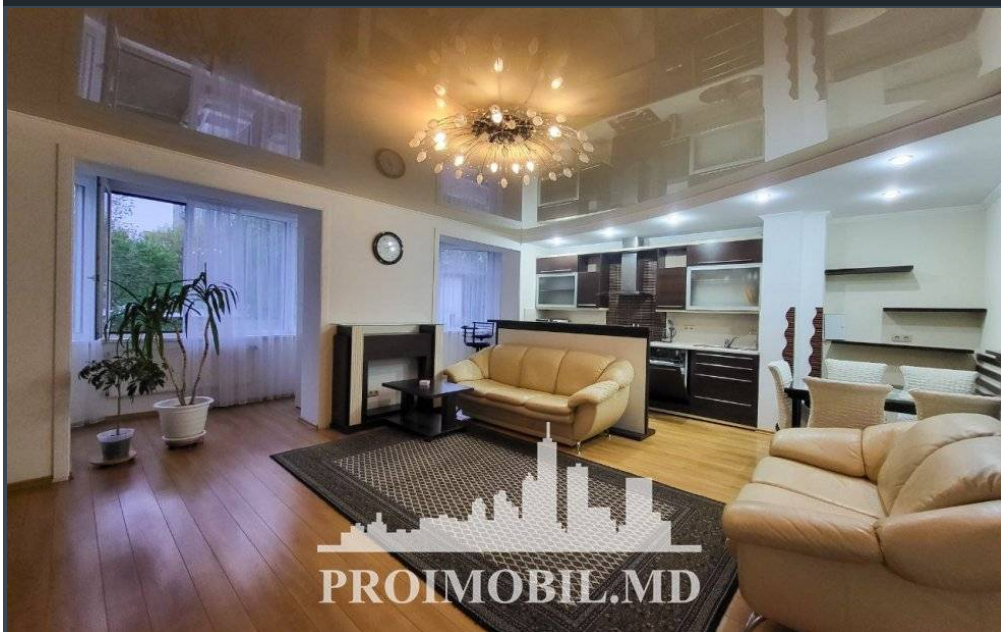

Chișinău, Centru - 1300€

Suprafața totală - 130 m²
Tip ofertă - Chirie
Camere - 3
Starea - Reparație euro
Grup sanitar - 1
Tip construcție - Nouă
Etaj - 2
Etaje - 9
Dormitoare - 3
Înălțimea tavanului - 0.00
Planul clădirii - IND (individual)
Loc de parcare - Deschisă

Spre chirie se oferă apartament în bloc nou, **sect. Centru, str. Negruzzi**. Suprafața totală de **130 mp, etajul 2 din 9**.

Compartimentat în: 3 dormitoare, bucatărie cu living, bloc sanitar, garderobă, balcon și antreu.