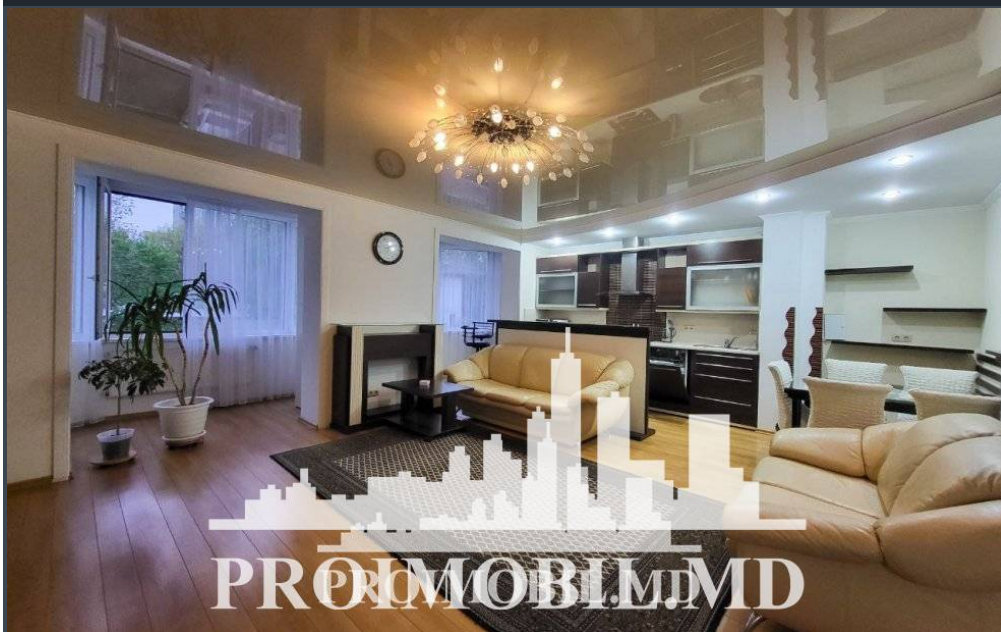

Chișinău, Centru - 1300€

Suprafața totală - 130 m²
Tip ofertă - Chirie
Camere - 3
Starea - Reparație euro
Grup sanitar - 1
Tip construcție - Nouă
Etaj - 2
Etaje - 9
Dormitoare - 3
Înălțimea tavanului - 0.00
Planul clădirii - IND (individual)
Loc de parcare - Deschisă

Spre chirie se oferă apartament în bloc nou, **sect. Centru, str. Negruzzi**. Suprafața totală de **130 mp, etajul 2 din 9**.

Compartimentat în: 3 dormitoare, bucatărie cu living, bloc sanitar, garderobă, balcon și antreu.