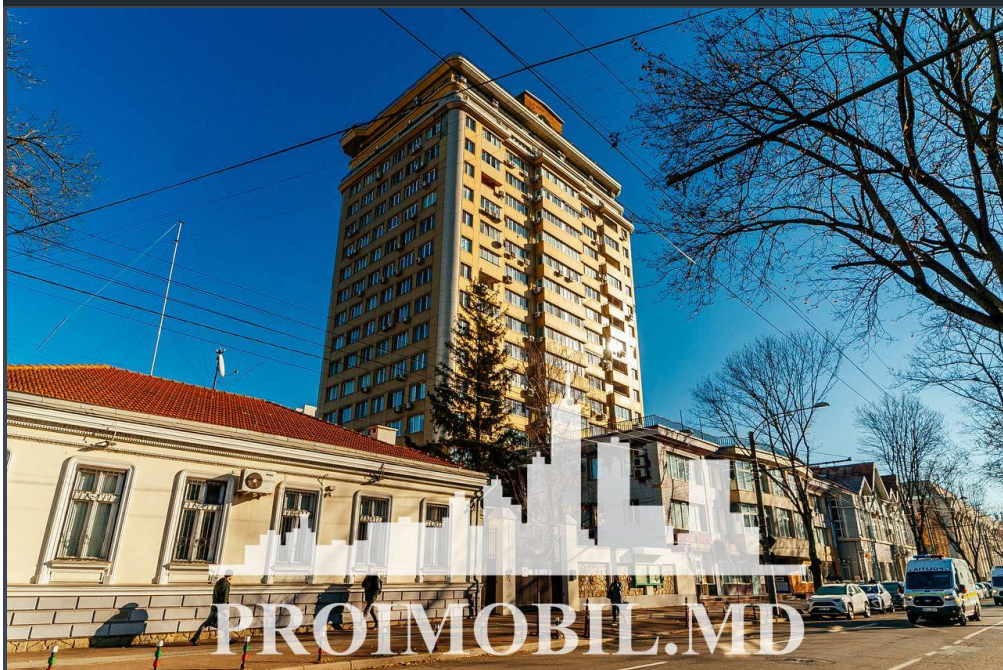

Chișinău, Centru - 1600€

Suprafața totală - 125 m²
Tip ofertă - Chirie
Camere - 3
Starea - Reparație euro
Grup sanitar - 2
Tip construcție - Nouă
Etaj - 5
Etaje - 16
Balcon - 1
Dormitoare - 3
Înălțimea tavanului - 0.00
Planul clădirii - IND (individual)
Loc de parcare - Deschisă

Spre chirie se oferă apartament în **sect. Centru, str. București**. Suprafața totală de **125 mp, etajul 5 din 16**.

Compartimentat în: 3 dormitoare, living, bucătărie, 2 blocuri sanitare, 1 balcon, antreu.