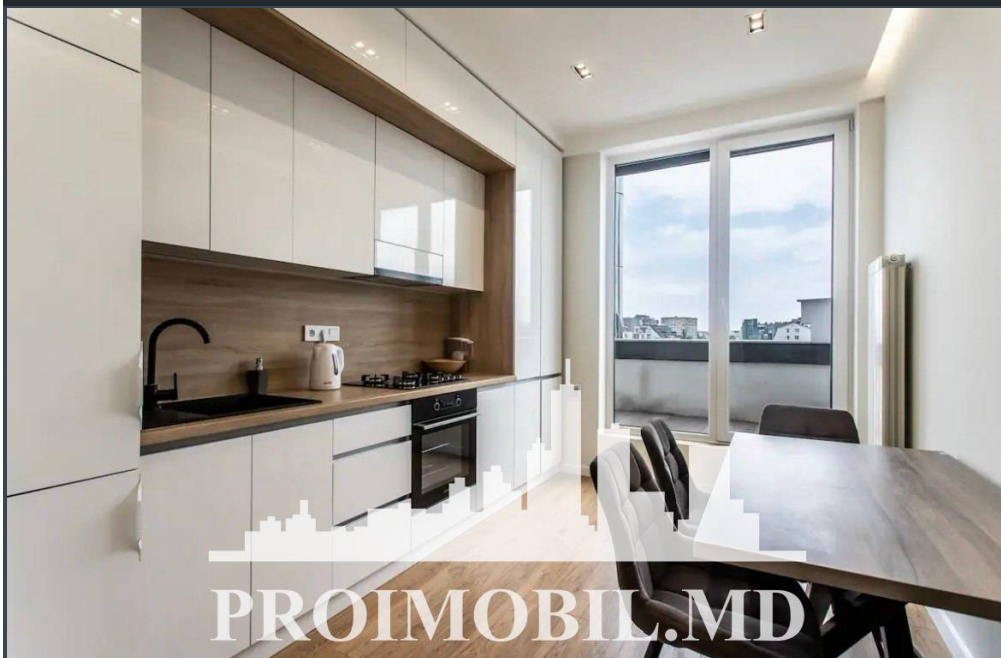

Chișinău, Centru - 119000€

Suprafața totală - 46 m<sup>2</sup>  
Tip ofertă - Vânzare  
Camere - 1  
Starea - Reparație euro  
Grup sanitar - 2  
Tip construcție - Nouă  
Etaj - 10  
Etaje - 10  
Tip construcție - Cărămidă  
Balcon - 1  
Dormitoare - 1  
Înălțimea tavanului - 0.00  
Planul clădirii - IND (individual)  
Loc de parcare - Deschisă

Vă propunem spre vânzare acest apartament cu **1 cameră și living, sect. Centru, str. Albișoara**, cu suprafața totală de **46 mp + terasă**.  
**Compartimentat în:** 1 dormitor, living + bucătărie, 2 blocuri sanitare, terasă, antreu.