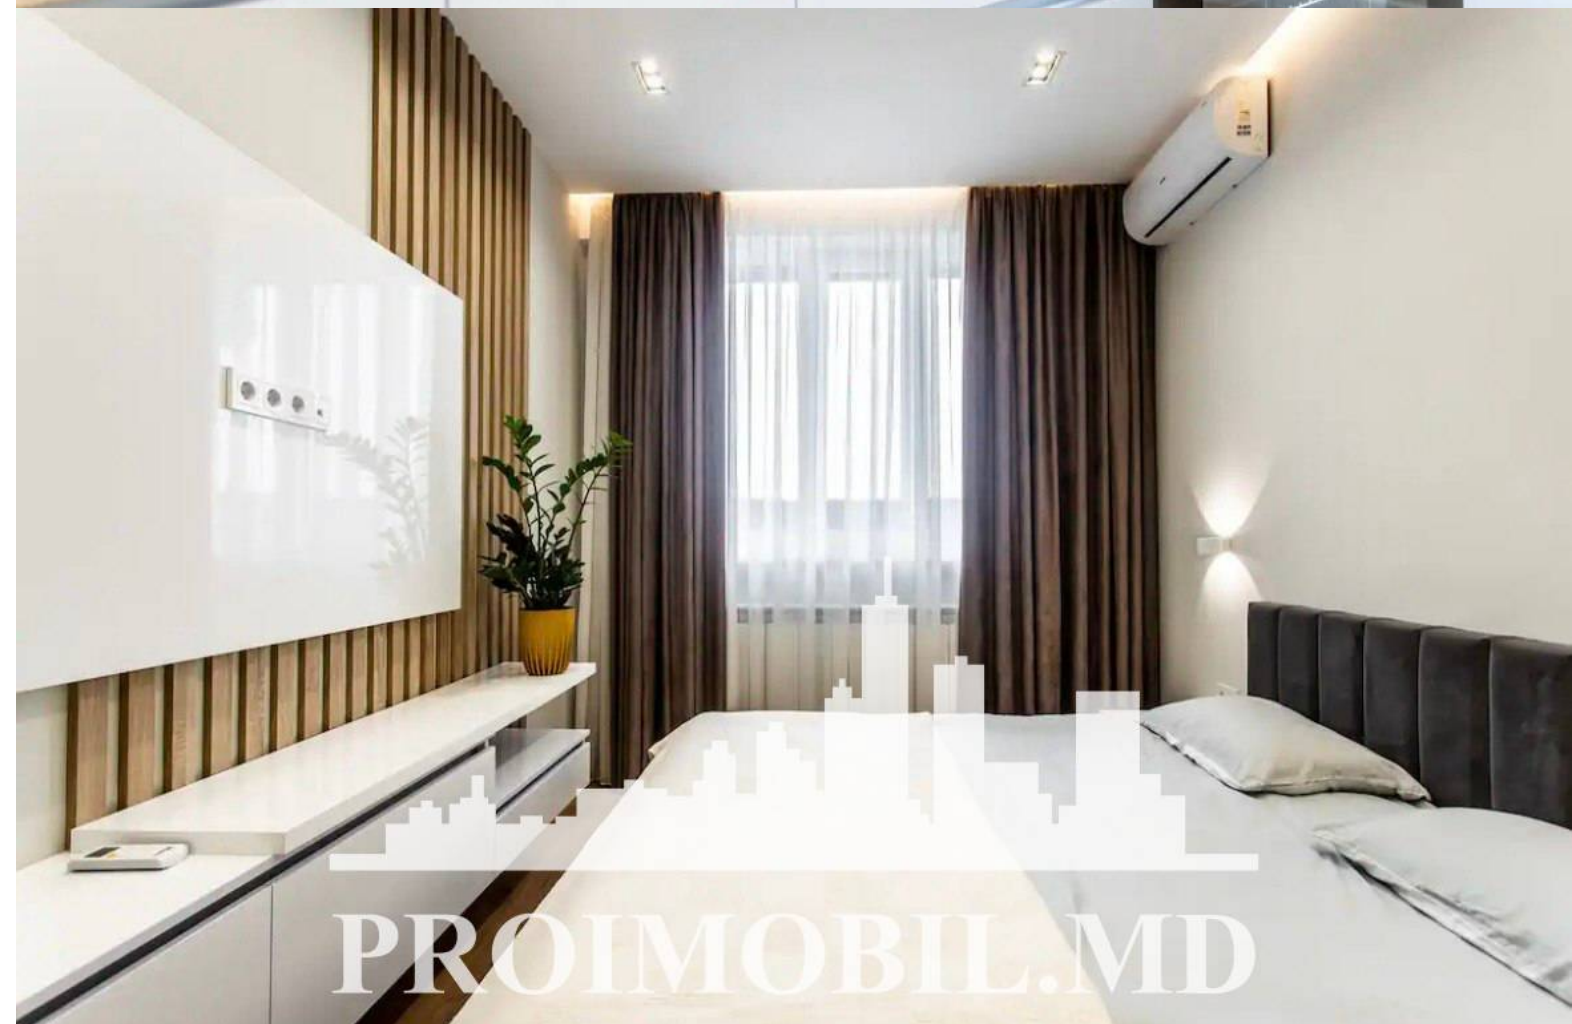

PROIMOBIL.MD