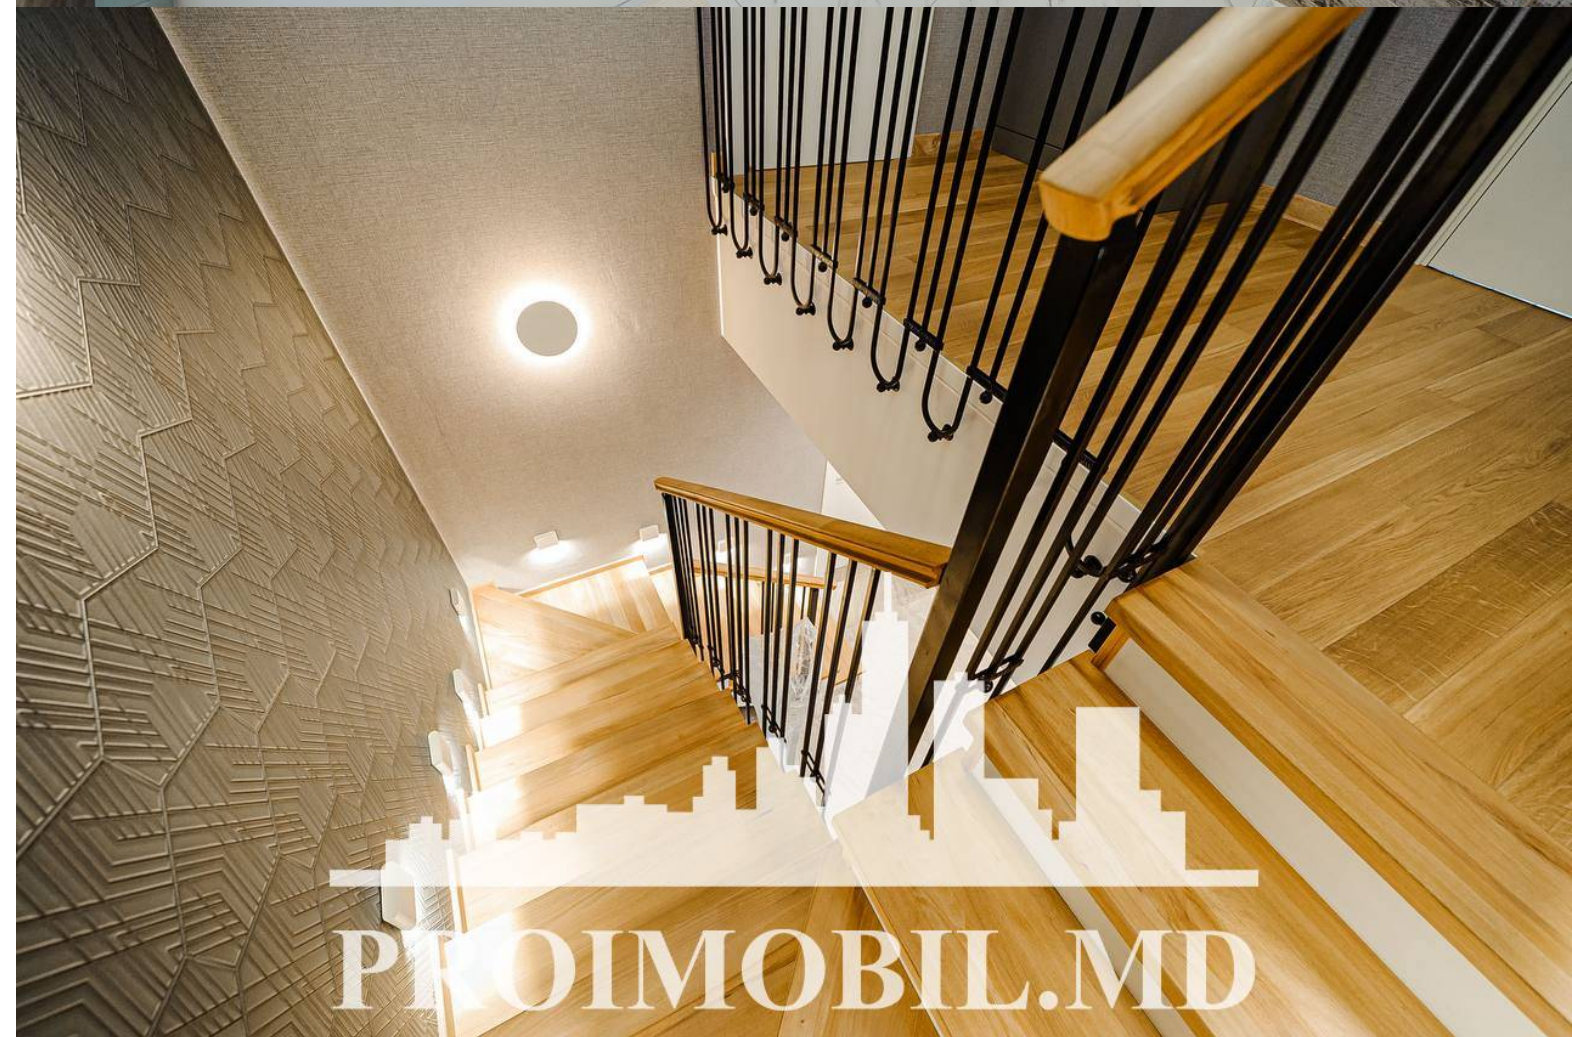

PROIMOBIL.MD