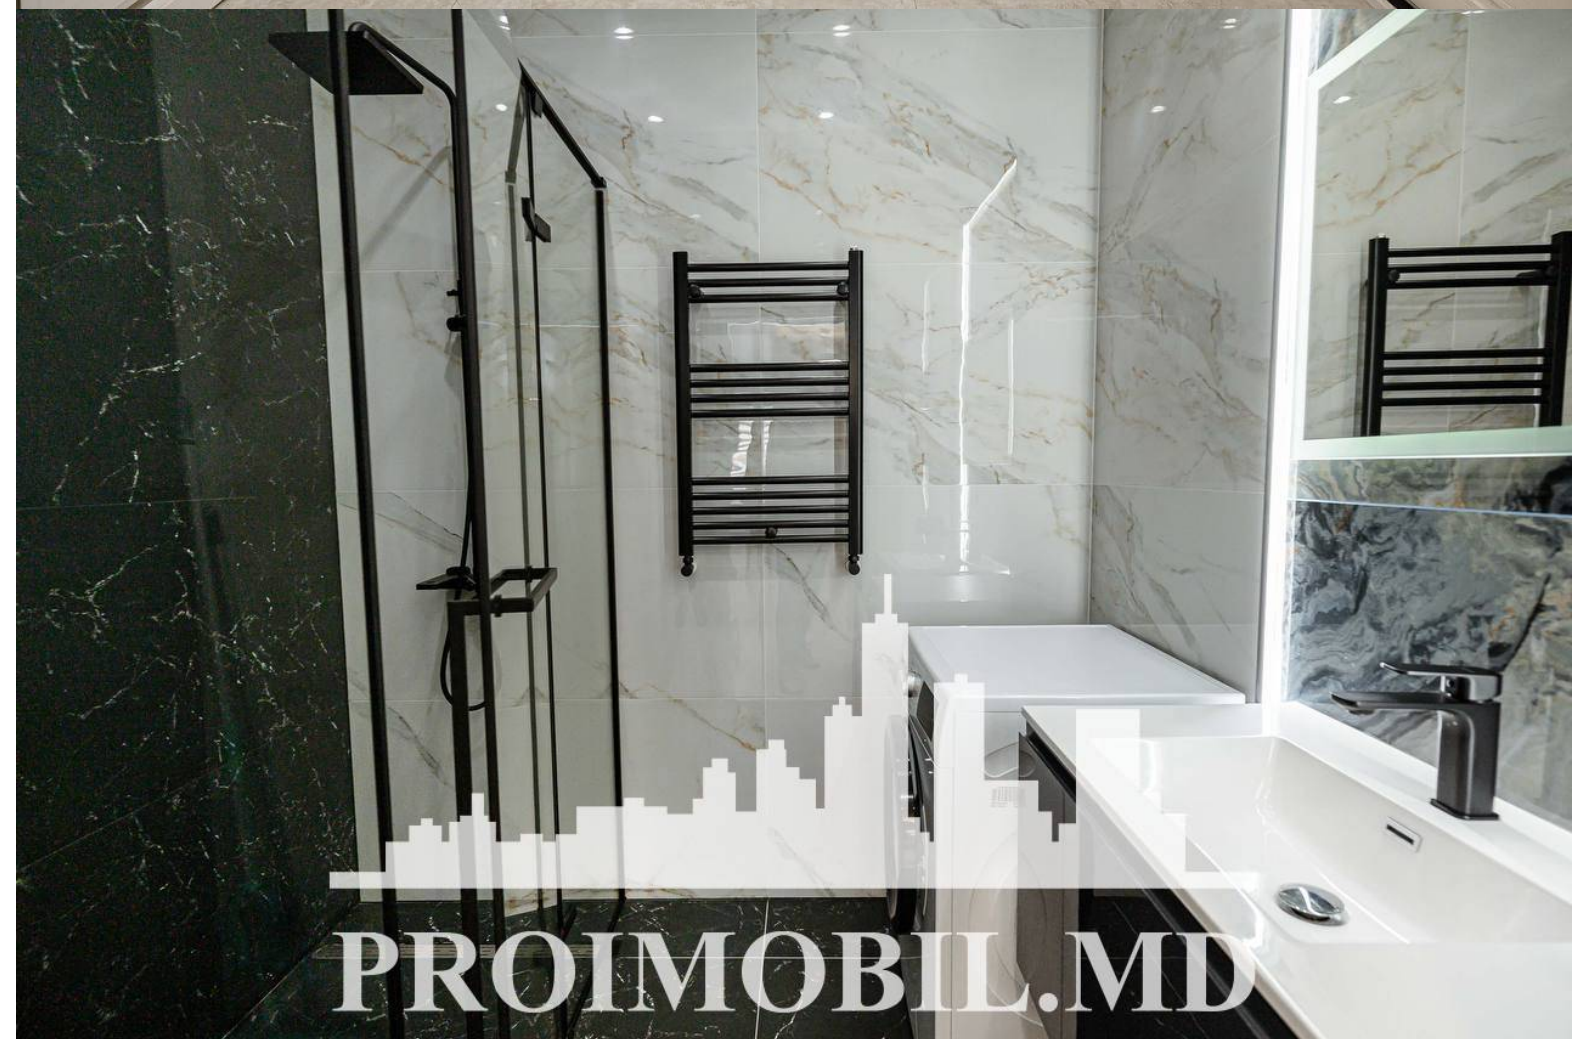

PROIMOBIL.MD