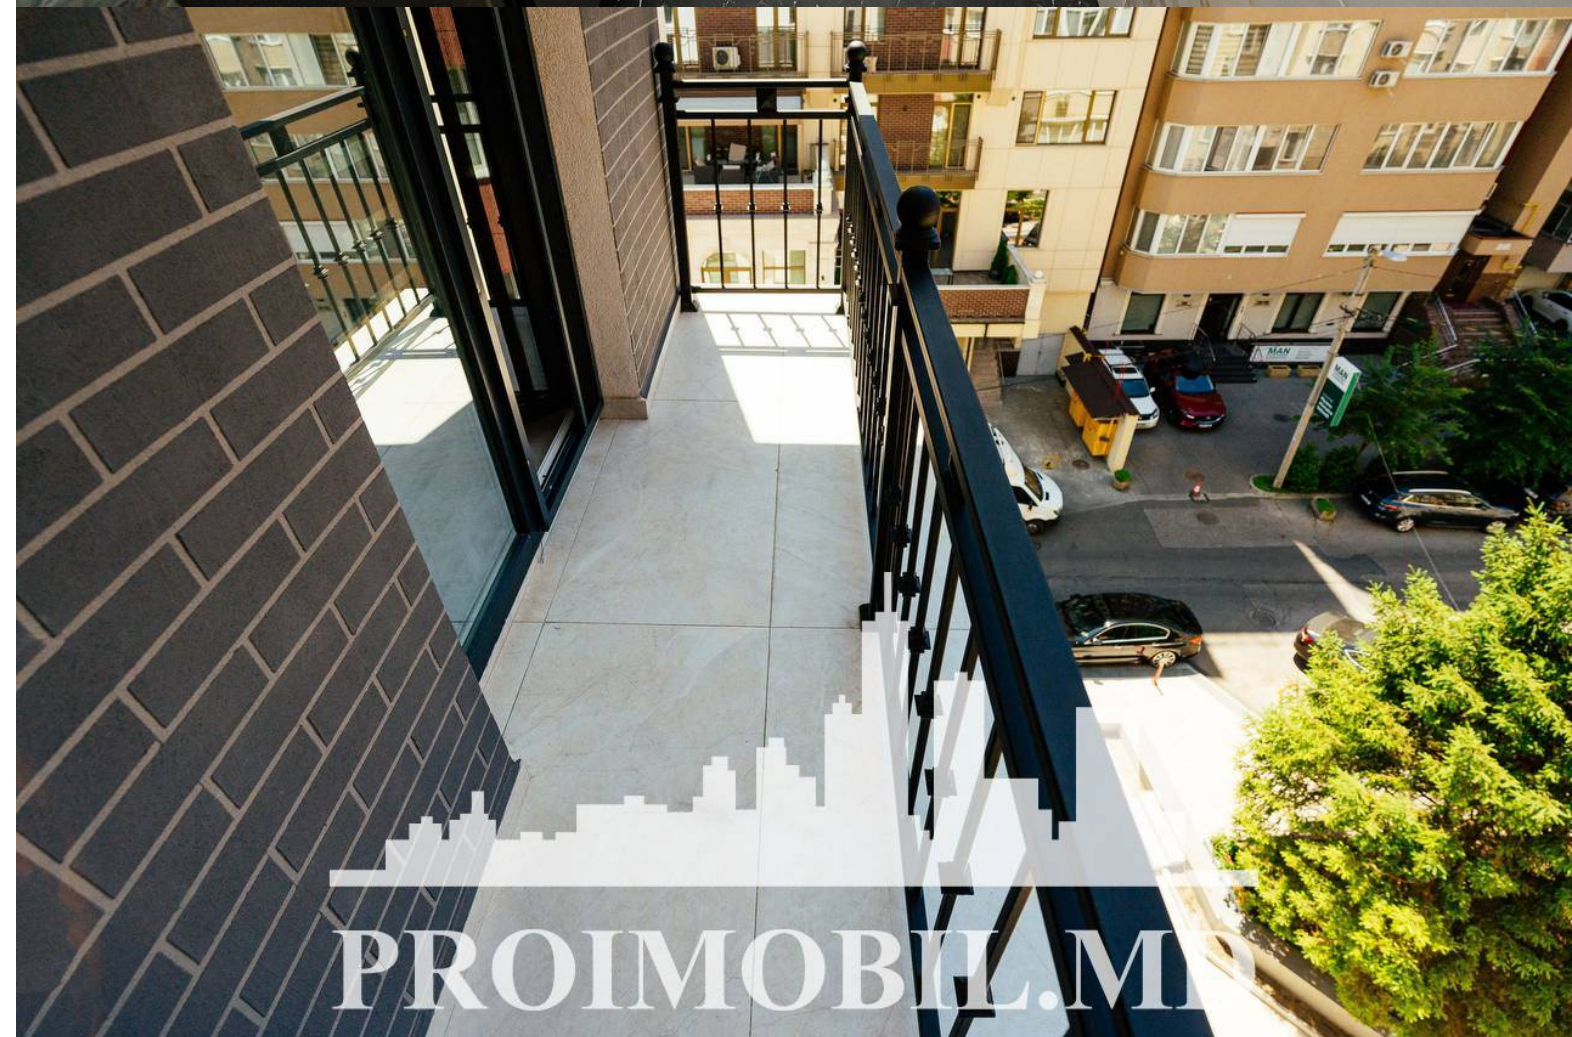

PROIMOBIL.MD