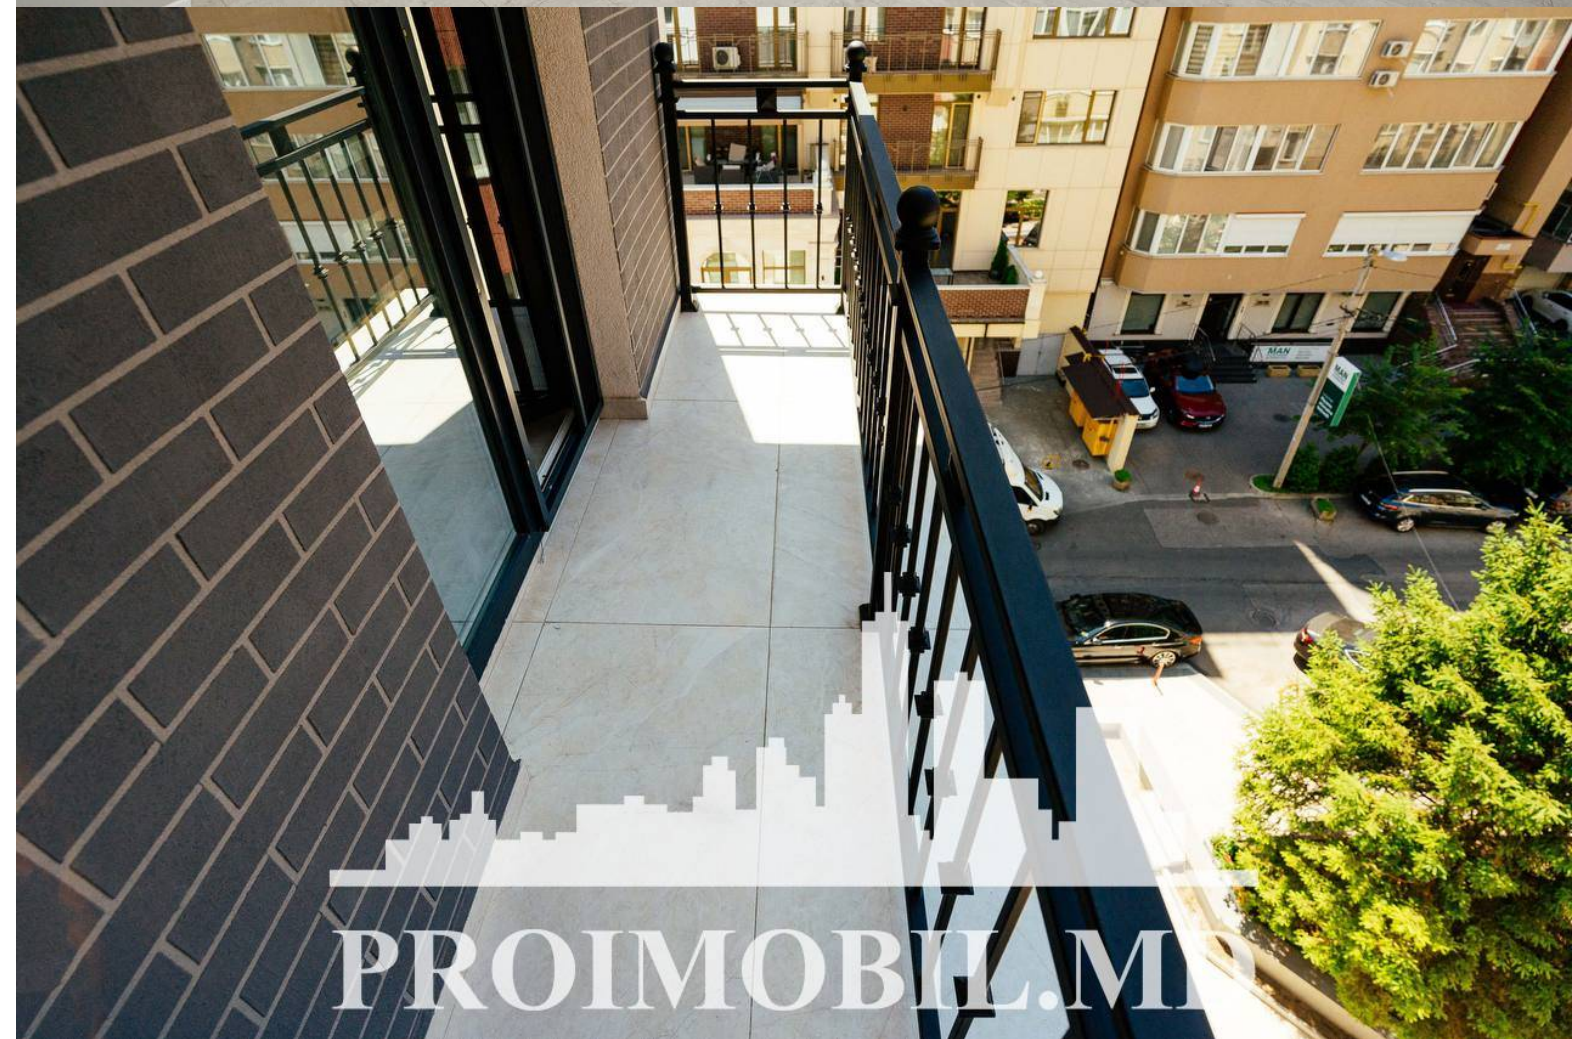

PROIMOBIL.MD