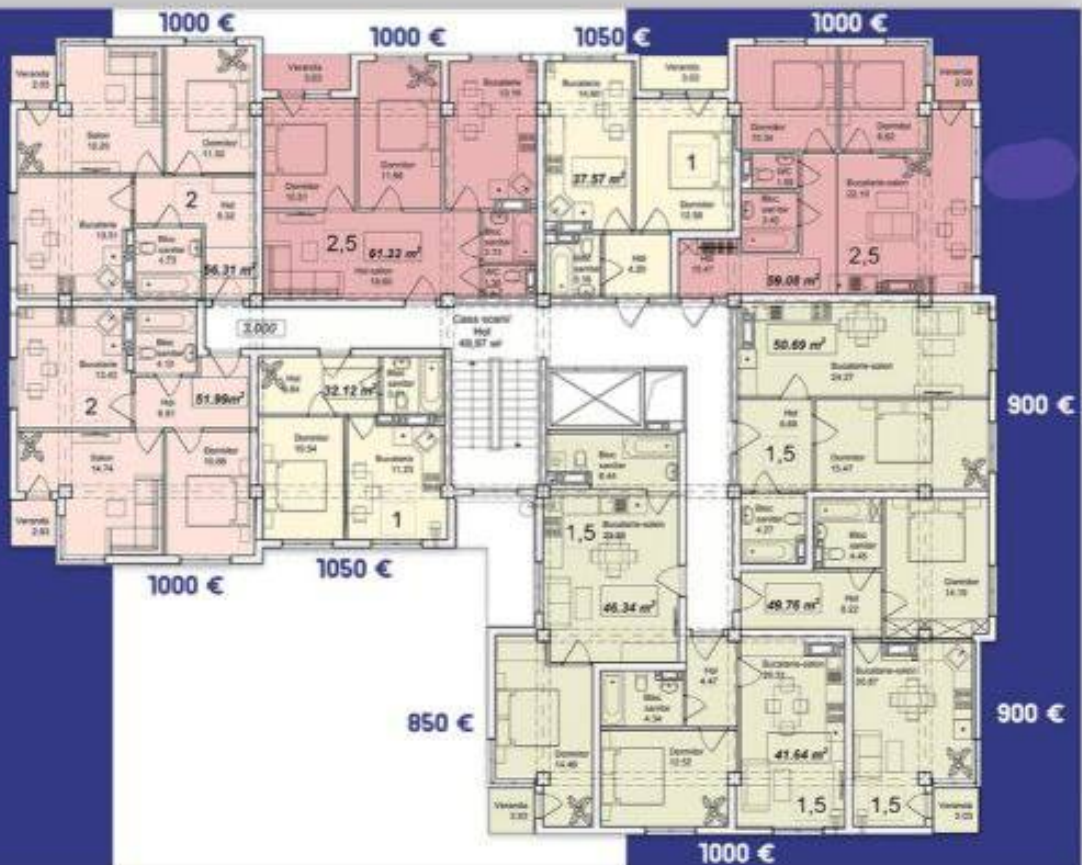

POSSIBILĂ ACHITARE ÎN RATE

> **50%**
la semnarea contractului

> **25%**
până la 31.10.2024

> **25%**
la darea în exploatare

PLAN PARTER

www.estateinvest.md

900 €
pentru 1 M²

POSSIBILĂ ACHITARE ÎN RATE

> **50%**
la semnarea contractului

> **25%**
până la 31.10.2024

> **25%**
la darea în exploatare

PLAN ETAJ

www.estateinvest.md

POSSIBILĂ ACHITARE ÎN RATE

> **50%**
la semnarea contractului