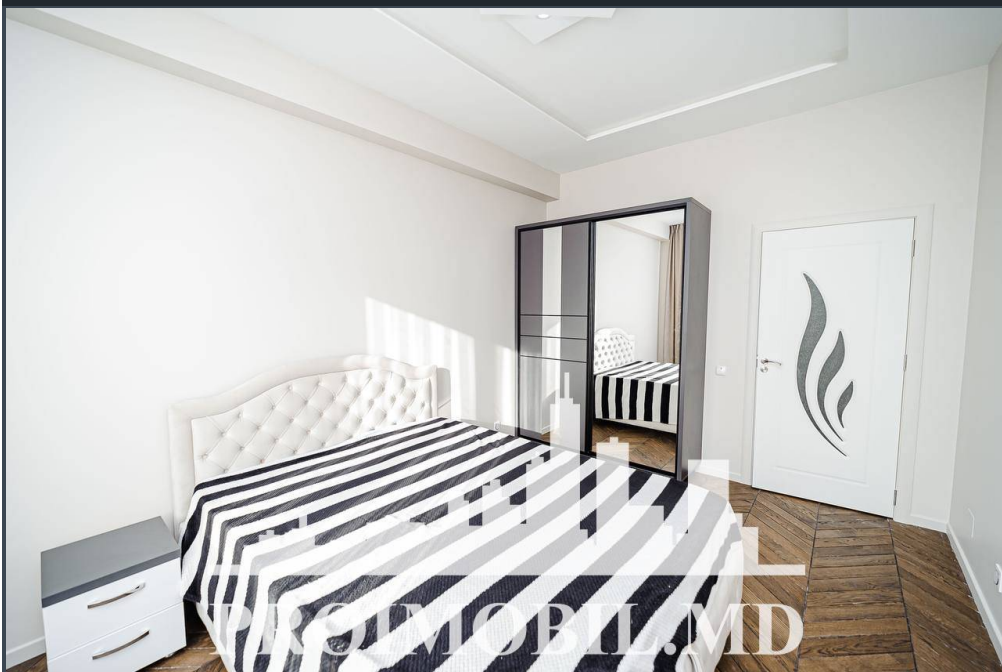

Chișinău, Centru - 800€

Suprafața totală - 75 m<sup>2</sup>  
Tip ofertă - Chirie  
Camere - 2  
Starea - Reparație euro  
Grup sanitar - 1  
Tip construcție - Nouă  
Etaj - 6  
Etaje - 16  
Balcon - 1  
Dormitoare - 2  
Înălțimea tavanului - 0.00  
Planul clădirii - IND (individual)  
Loc de parcare - Deschisă

Spre chirie se oferă apartament în **sect. Centru, str. Nicolae Starostenco**. Suprafața totală de **75 mp, etajul 6 din 16**.  
**Compartimentat în:** 2 dormitoare, living, bucătărie, bloc sanitar, balcon, garderobă, antreu.