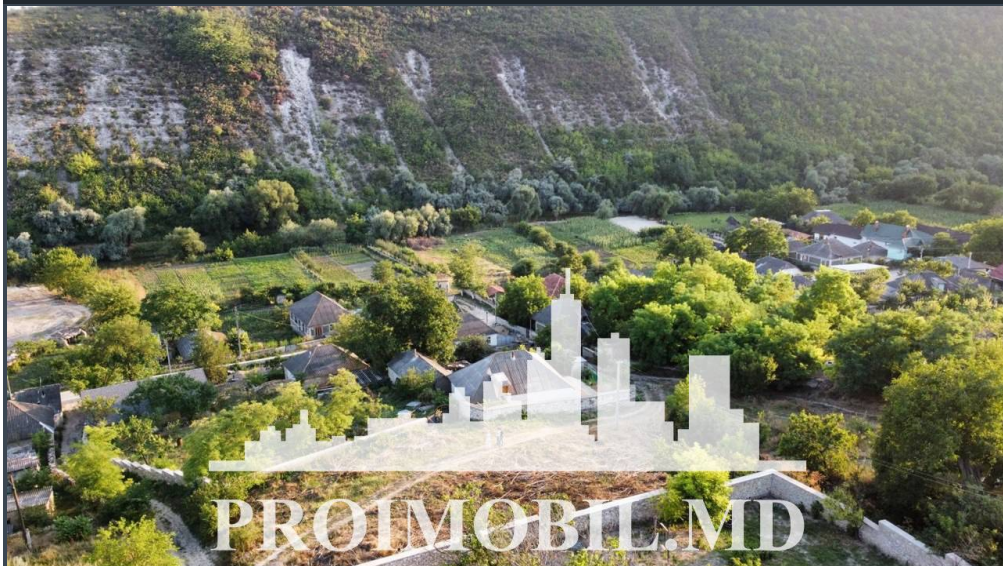

Orhei, Orhei - 50000€

Suprafața totală - 13 ar  
Tip - Pentru construcții

Spre vânzare se oferă teren pentru construcție, situat în **r. Orhei, sat. Trebujeni, Rezervația Orheiul Vechi**, cu suprafața de **10 ari + 3 ari** în folosință pentru amenajarea parcurii. Se deschide o priveliște extraordinară.

Terenul are forma dreptunghiulară perfectă pentru: **hotel, restaurant, pensiune.**

\* Conexiuni la comunicațiile necesare

\* 2 drumuri de acces (unul pentru clienți) și altul pentru deservirea unității

\* Acces facil la transportul public

\* Zonă ecologică

Proiect pentru amenajarea terenului aferent de 3 ari sub parcare.

Contra cost suplimentar se anexează proiect pentru restaurant de 300 de mp.(M.C.)

- Apă
- Traseu pavat
- Lângă teritoriu este iaz
- Situat în localitate