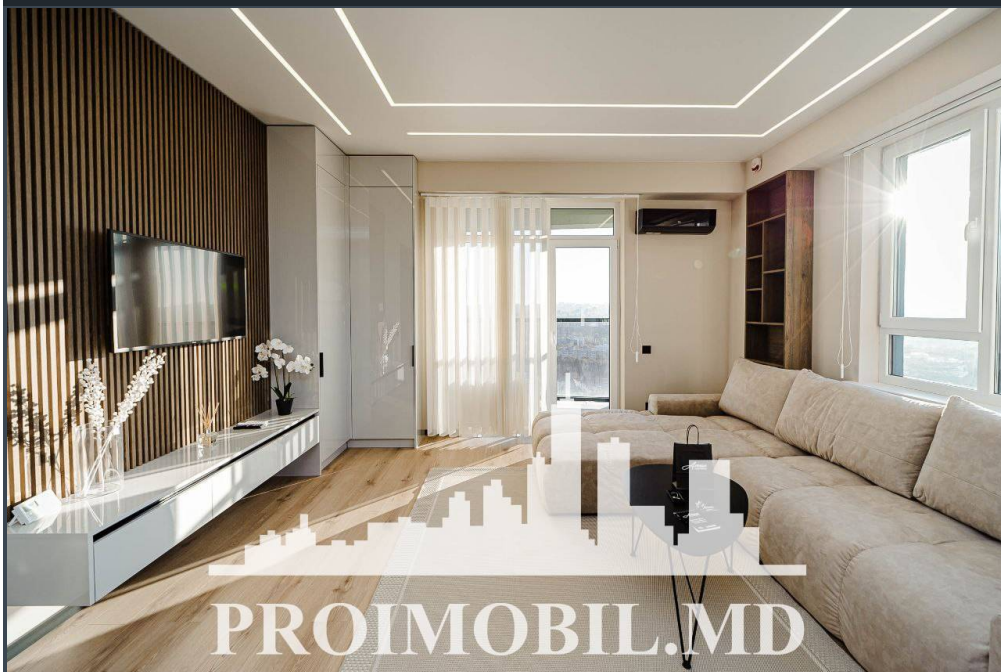

Chișinău, Râșcani - 1300€

Suprafața totală - 60 m<sup>2</sup>  
Tip ofertă - Chirie  
Camere - 2  
Starea - Reparație euro  
Grup sanitar - 1  
Tip construcție - Nouă  
Etaj - 12  
Etaje - 17  
Balcon - 1  
Dormitoare - 1  
Înălțimea tavanului - 0.00  
Planul clădirii - IND (individual)  
Loc de parcare - Deschisă

Se oferă spre chirie apartament în bloc nou, **sect. Râșcani, str. Bogdan Voievod**. Suprafața totală de **60 mp, etajul 12 din 17**.

**Compartimentat în:** 1 dormitor, living, bucătărie, bloc sanitar, balcon, antreu.