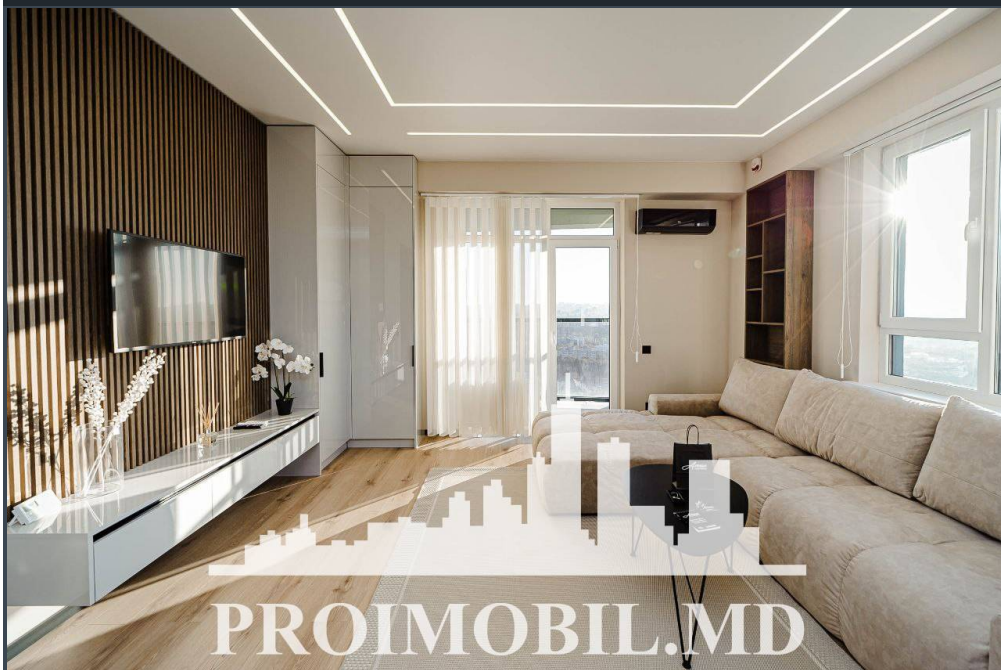

Chișinău, Râșcani - 1300€

Suprafața totală - 60 m<sup>2</sup>  
Tip ofertă - Chirie  
Camere - 2  
Starea - Reparație euro  
Grup sanitar - 1  
Tip construcție - Nouă  
Etaj - 12  
Etaje - 17  
Balcon - 1  
Dormitoare - 1  
Înălțimea tavanului - 0.00  
Planul clădirii - IND (individual)  
Loc de parcare - Deschisă

Se oferă spre chirie apartament în bloc nou, **sect. Râșcani, str. Bogdan Voievod**. Suprafața totală de **60 mp, etajul 12 din 17**.

**Compartimentat în:** 1 dormitor, living, bucătărie, bloc sanitar, balcon, antreu.