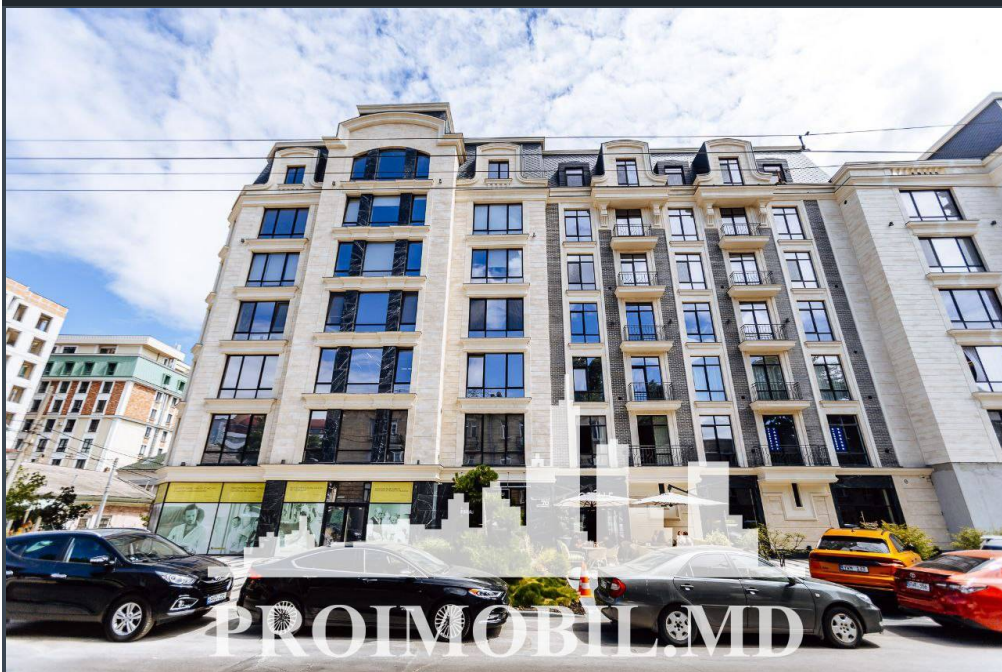

Chișinău, Centru - 260000€

Suprafața totală - 99 m²

Tip ofertă - Vânzare

Camere - 2

Starea - Reparație euro

Grup sanitar - 1

Tip construcție - Nouă

Tip - Frumusețe

Etaj - 2

Se oferă spre vânzare **spațiu comercial**, amplasat în **sect. Centru, str.**

Mihai Eminescu. Suprafața este de **99 mp**.

Compartimentare: cabinete, bloc sanitar, balcon.

Perfect pentru market, cosmetologie, showroom, oficiu sau orice alt tip de activitate.

* Geamuri panoramice;

* Toate comunicațiile;

* Prima linie;

* Parcare deschisă.

În apropiere: parc, market, spital, grădiniță, magazine, instituții de învățământ, oficii, farmacie, bancă, etc.

Acces facil la transportul public în orice direcție.(M.M.)