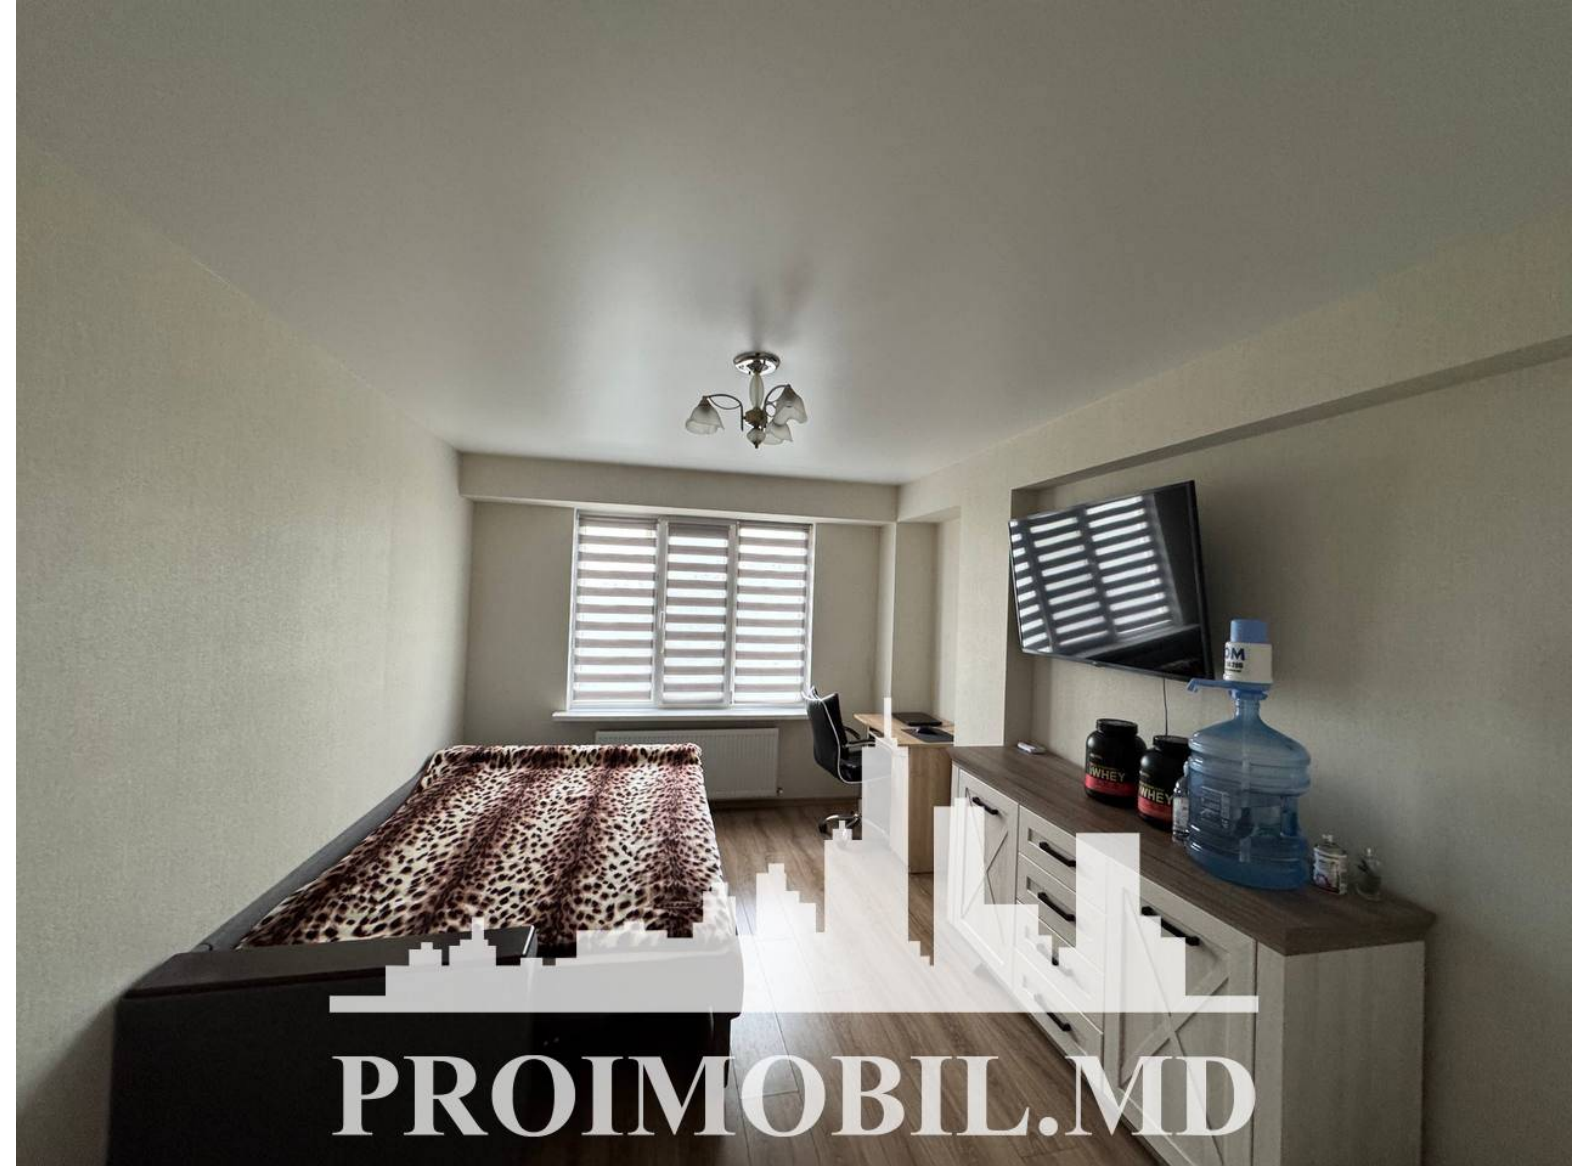

PROIMOBIL.MD