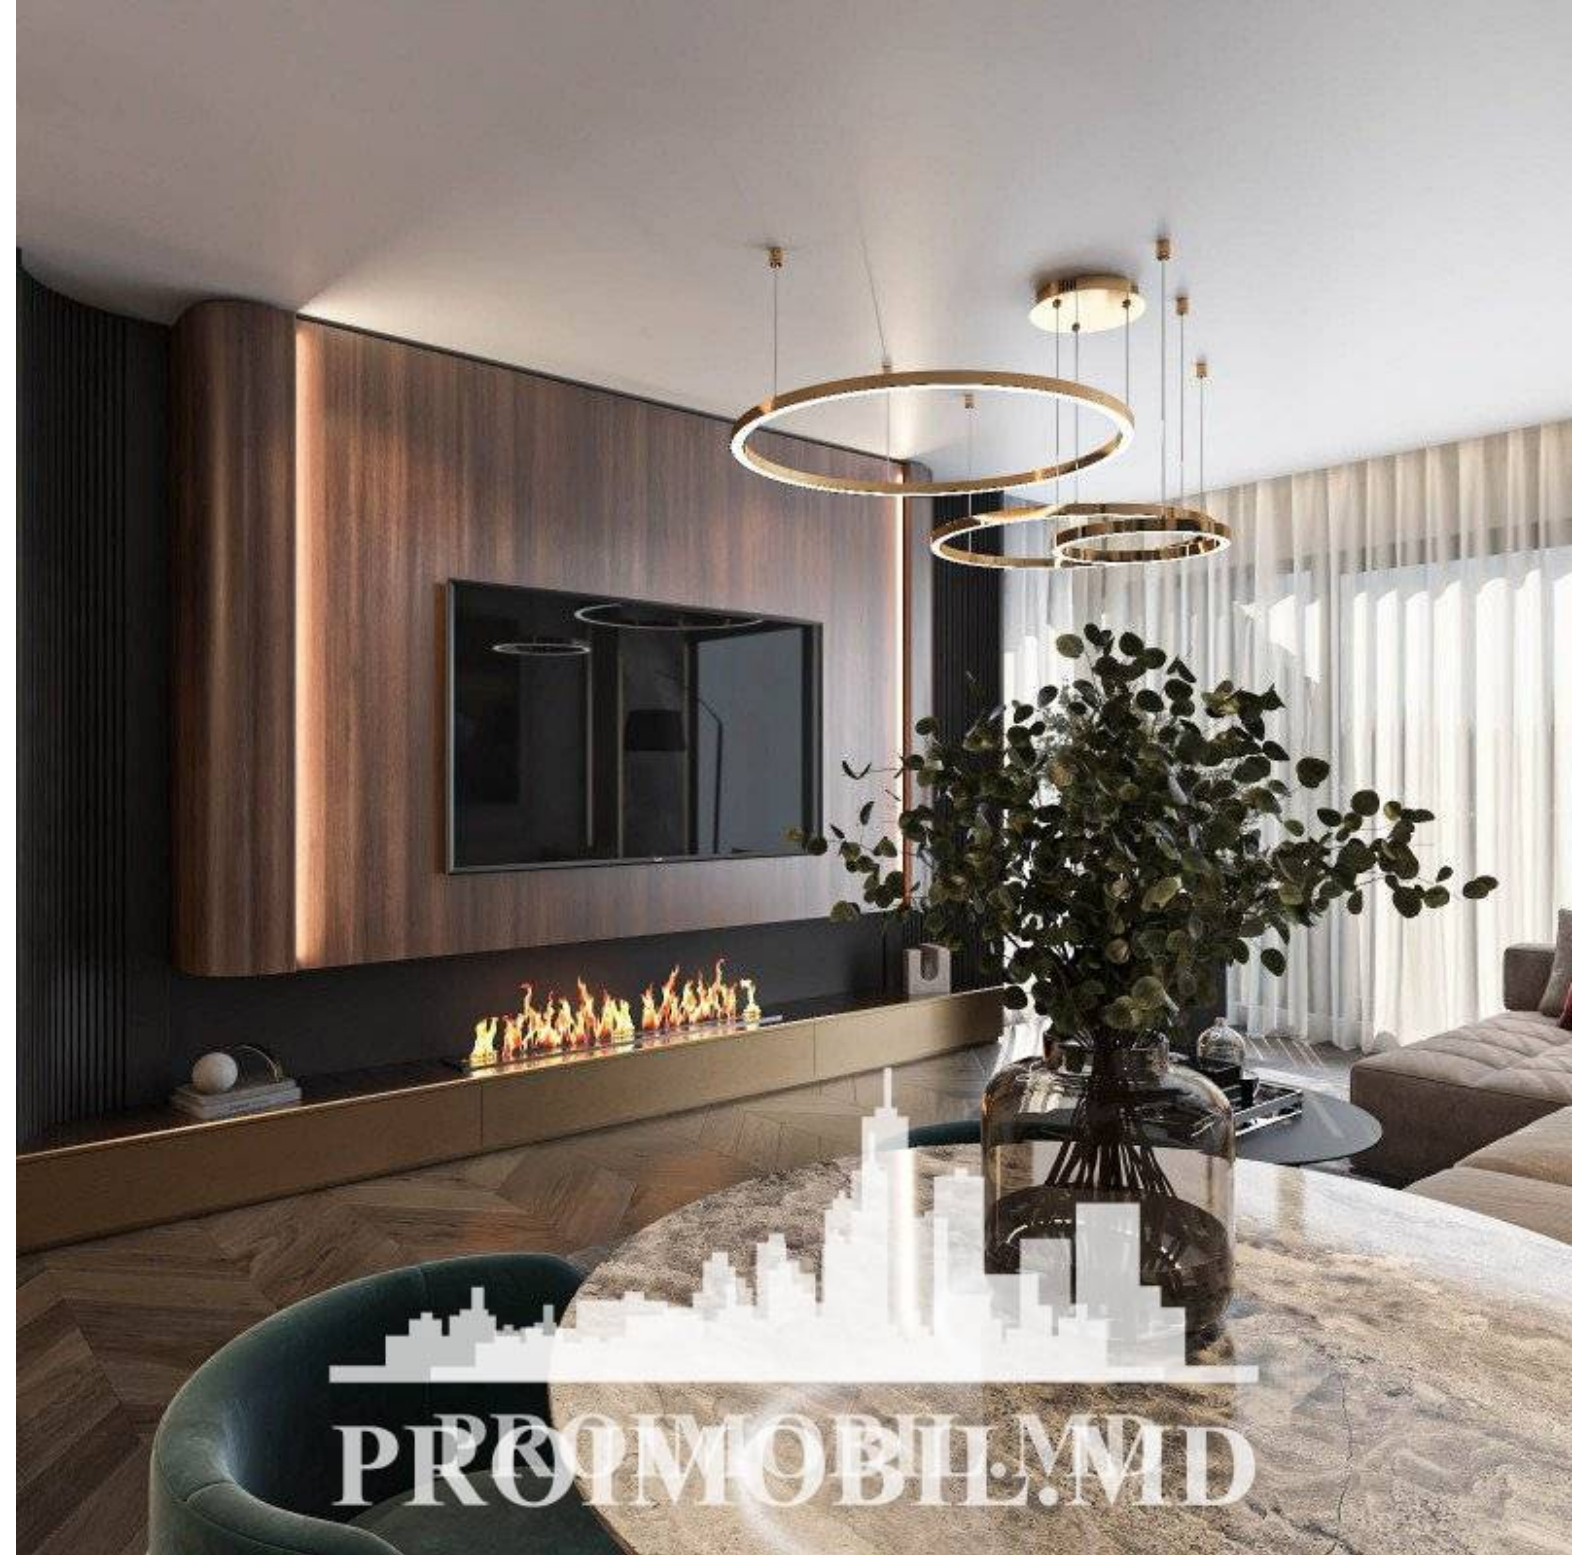

PROIMOBIL.MD