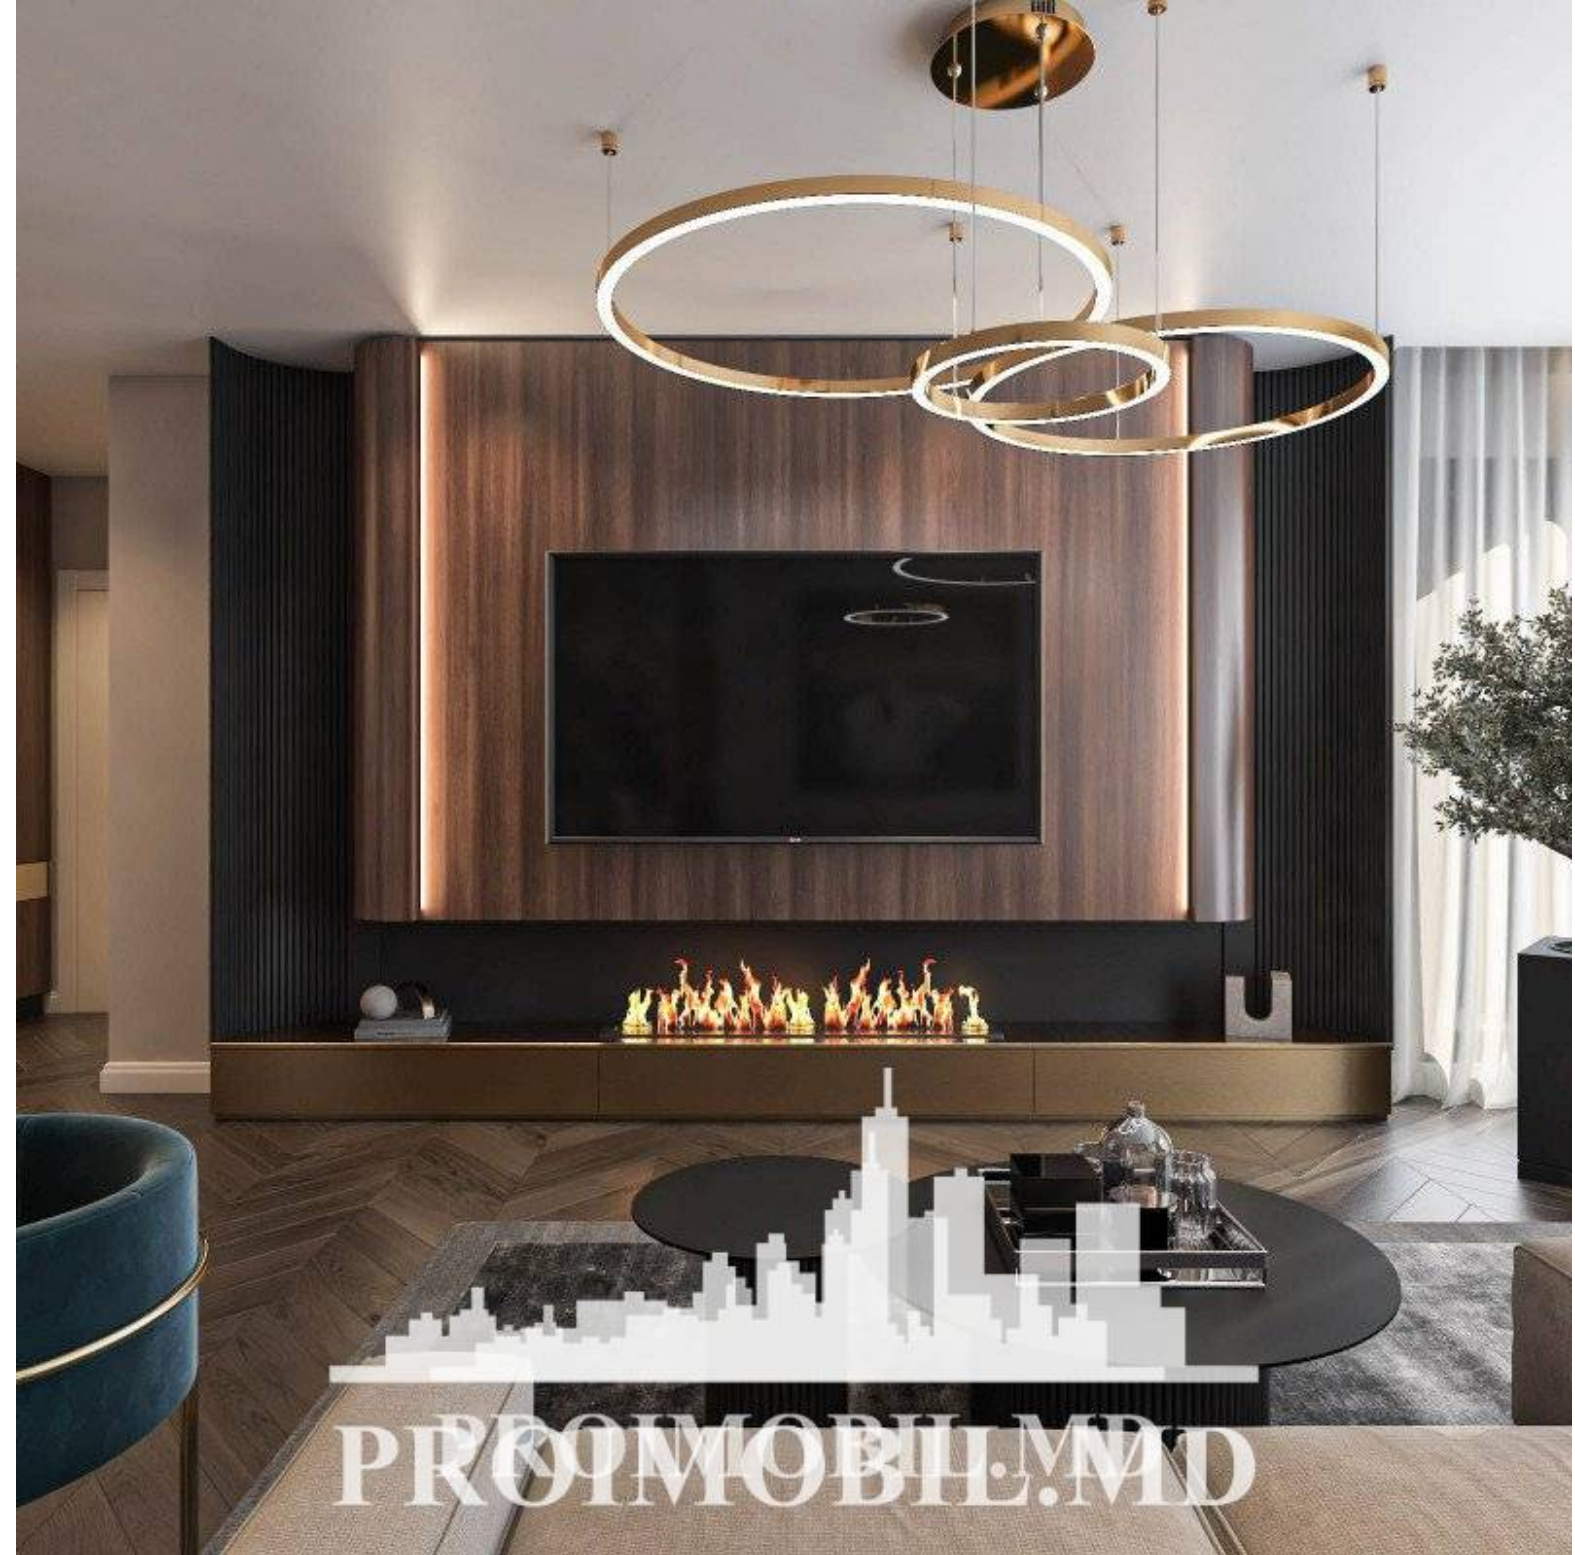

PROIMOBIL.MD