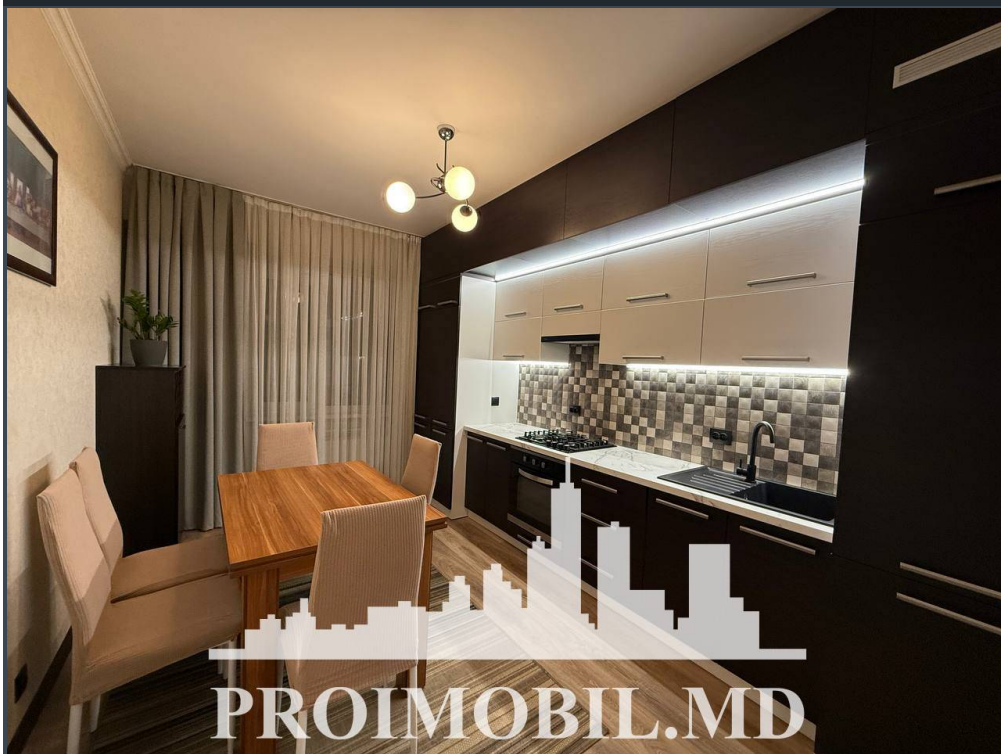

Chișinău, Poșta Veche - 600€

Suprafața totală - 55 m<sup>2</sup>  
Tip ofertă - Chirie  
Camere - 1  
Starea - Reparație euro  
Grup sanitar - 1  
Tip construcție - Nouă  
Etaj - 2  
Etaje - 9  
Dormitoare - 1  
Înălțimea tavanului - 0.00  
Planul clădirii - IND (individual)  
Loc de parcare - Deschisă

Spre chirie se oferă apartament în bloc nou, **sect. Poșta Veche, str. Vasile Badiu**. Suprafața totală de **55 mp, etajul 2 din 9**.

**Compartimentat în:** 1 dormitor, living, bucatărie, 1 bloc sanitar, antreu.