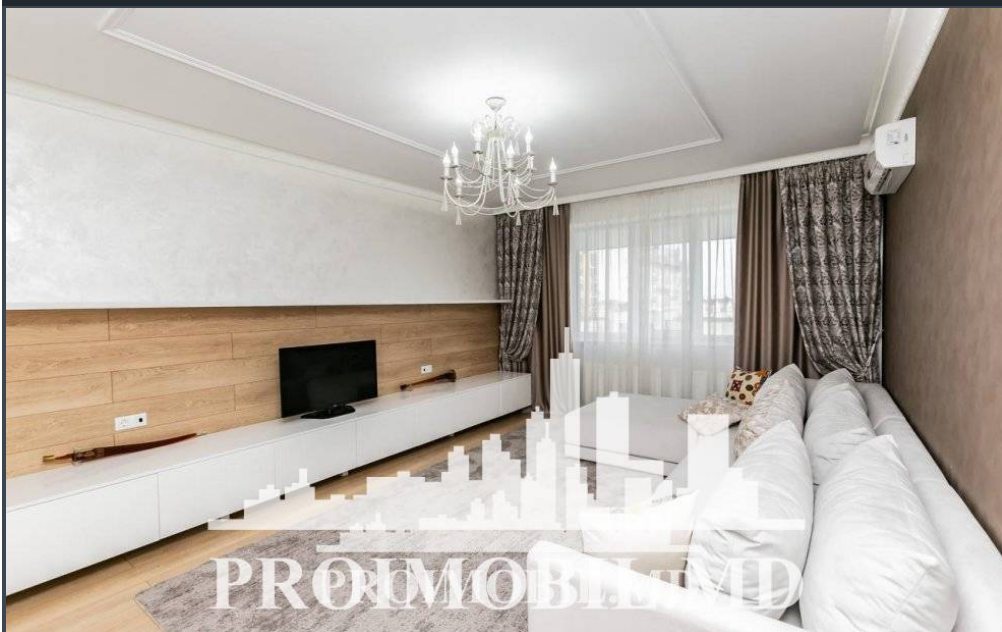

Chișinău, Botanica - 148900€

Suprafața totală - 90 m²
Tip ofertă - Vânzare
Camere - 2
Starea - Reparație euro
Grup sanitar - 2
Tip construcție - Nouă
Etaj - 9
Etaje - 12
Dormitoare - 1
Înălțimea tavanului - 0.00
Planul clădirii - IND (individual)
Loc de parcare - Deschisă

Vă propunem spre vânzare acest apartament cu **2 camere, sect. Botanica, str. Nicolae Zelinski** cu suprafața totală de **90 mp.**

Compartimentat în: 1 dormitor, bucătărie, living, 2 blocuri sanitare, balcon, antreu.

Dotări și finisaje:

* geamuri termopan;

* reparație euro;

* conectat la toate comunicațiile;

* este în imediată apropiere de: parc, grădiniță, școală, piață, cafenele, bancă, farmacii etc.

Parcare de tip deschis, teren de joacă pentru copii.

Acces facil la transportul public în orice direcție a orașului. (d.r.)

Comision 0% pentru cumpărător

ATENȚIE! Acum poți achita comod în rate cu doar 15% rată inițială sau prin programul guvernamental Prima Casă cu doar 10% prima rată!

SCHIMB de apartamente! Cu ajutorului programului Trade-In, Compania Proimobil.md vă ajută să achiziționați acest apartament în schimbul unui alt imobil.

- Gata pentru intrarea
- Geamuri
- Ușă blindată
- Interfon
- Imobil nou
- Lift
- Zona de parcare
- Grădiniță
- Piață alimentară
- Spital/clinică
- Teren de joacă
- Școală
- Supermarket