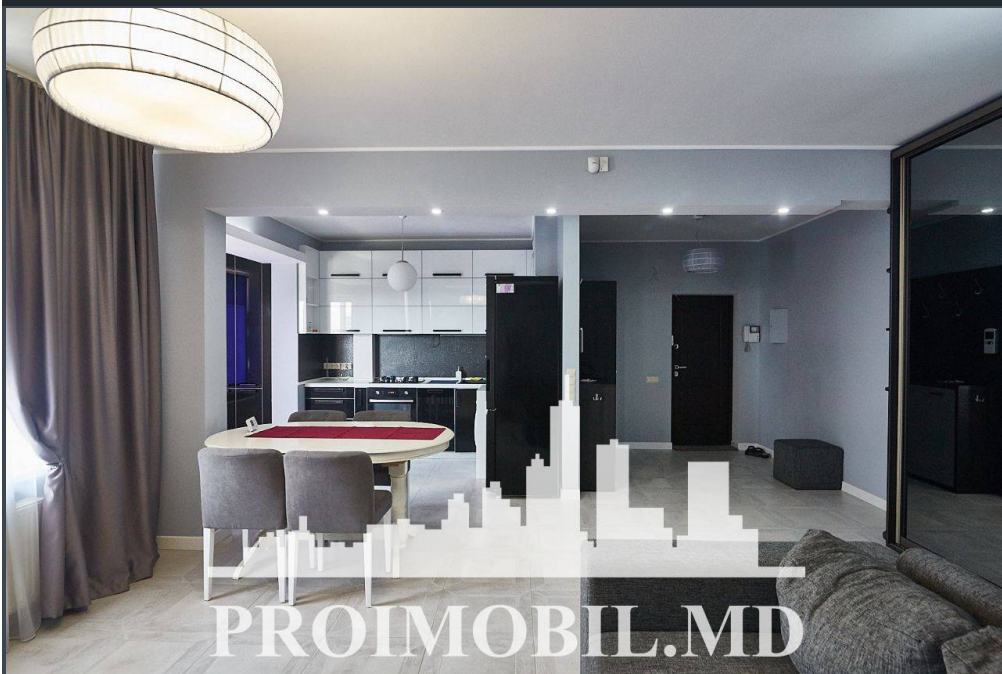

Chișinău, Telecentru - 750€

Suprafața totală - 90 m²
Tip ofertă - Chirie
Camere - 2
Starea - Reparație euro
Grup sanitar - 1
Tip construcție - Nouă
Etaj - 12
Etaje - 12
Balcon - 1
Dormitoare - 2
Înălțimea tavanului - 0.00
Planul clădirii - IND (individual)
Loc de parcare - Subterană

Spre chirie se oferă apartament în **sect. Telecentru, str. Drumul Viilor**, suprafața totală de **90 mp, etajul 12 din 12.**

Compartimentat în: 2 dormitoare, living, bucătărie, 1 bloc sanitar, balcon, antreu.