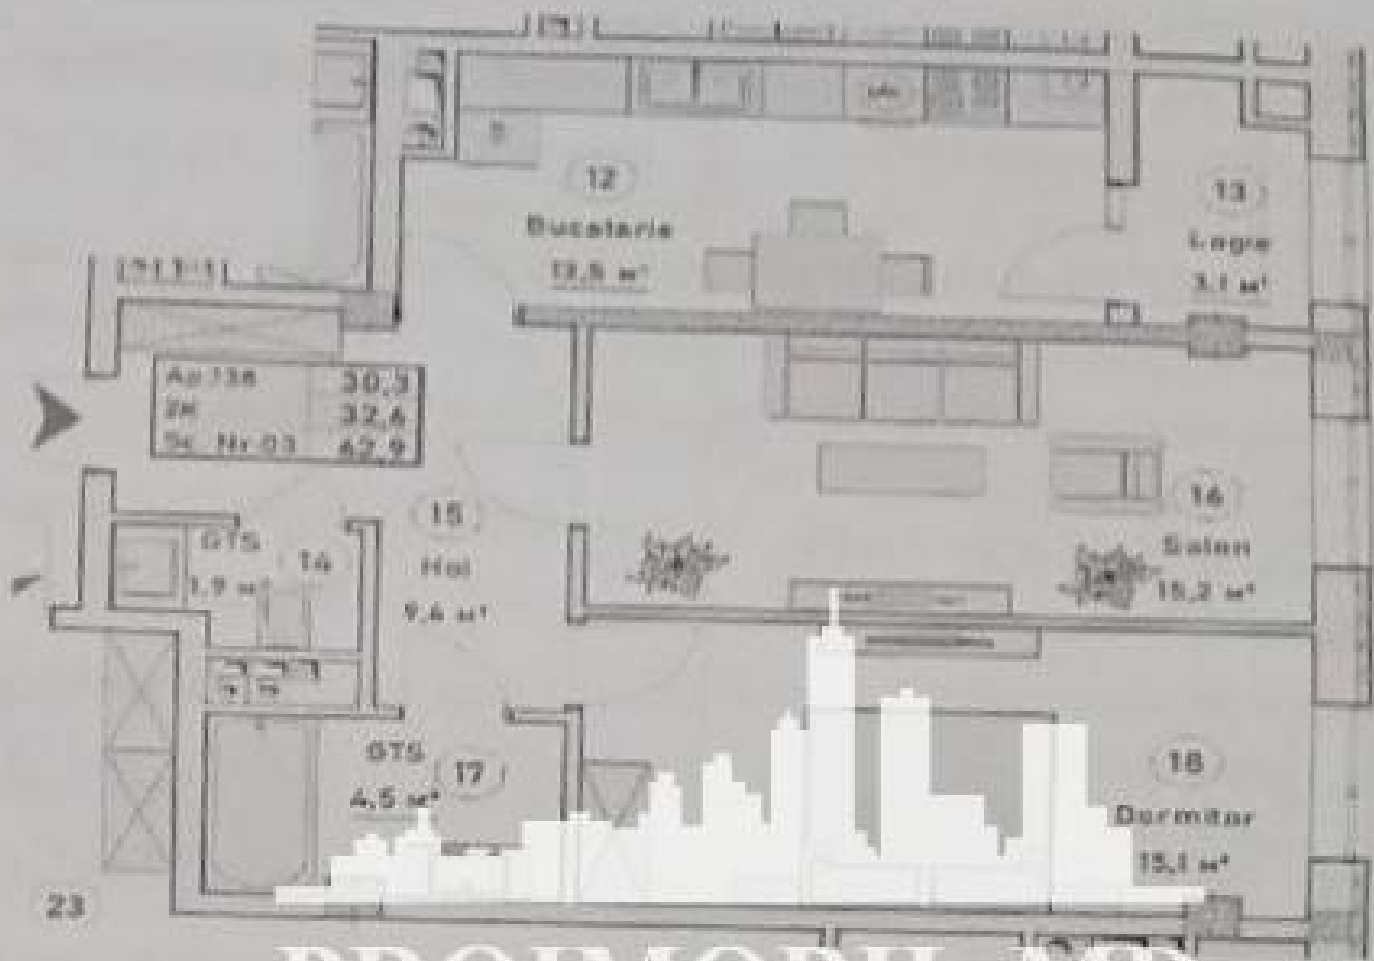

PROIMOBIL.MD

PROIMOBIL.MD