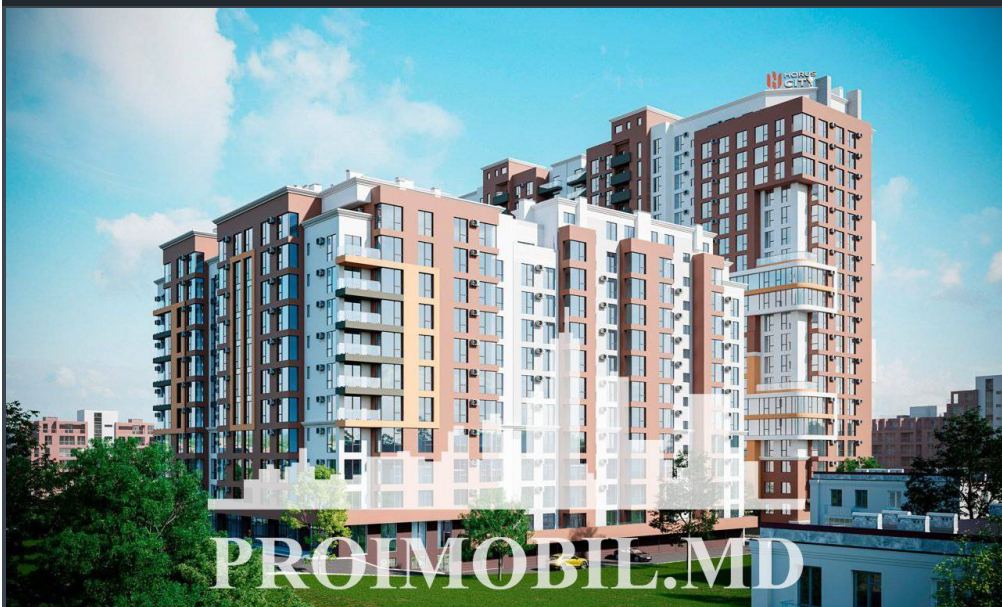

Chișinău, Râșcani - 84000€

Suprafața totală - 48 m<sup>2</sup>  
Tip ofertă - Vânzare  
Camere - 1  
Starea - Versiune albă  
Grup sanitar - 1  
Tip construcție - Nouă  
Etaj - 6  
Etaje - 9  
Balcon - 1  
Dormitoare - 1  
Înălțimea tavanului - 0.00  
Planul clădirii - IND (individual)  
Loc de parcare - Deschisă

Vă propunem spre vânzare acest apartament cu **1 cameră, sect. Râșcani, str. Tudor Vladimirescu**, cu suprafața totală de **48 mp.**

**Compartimentat în:** 1 dormitor, bucătărie, bloc sanitar, balcon, antreu.