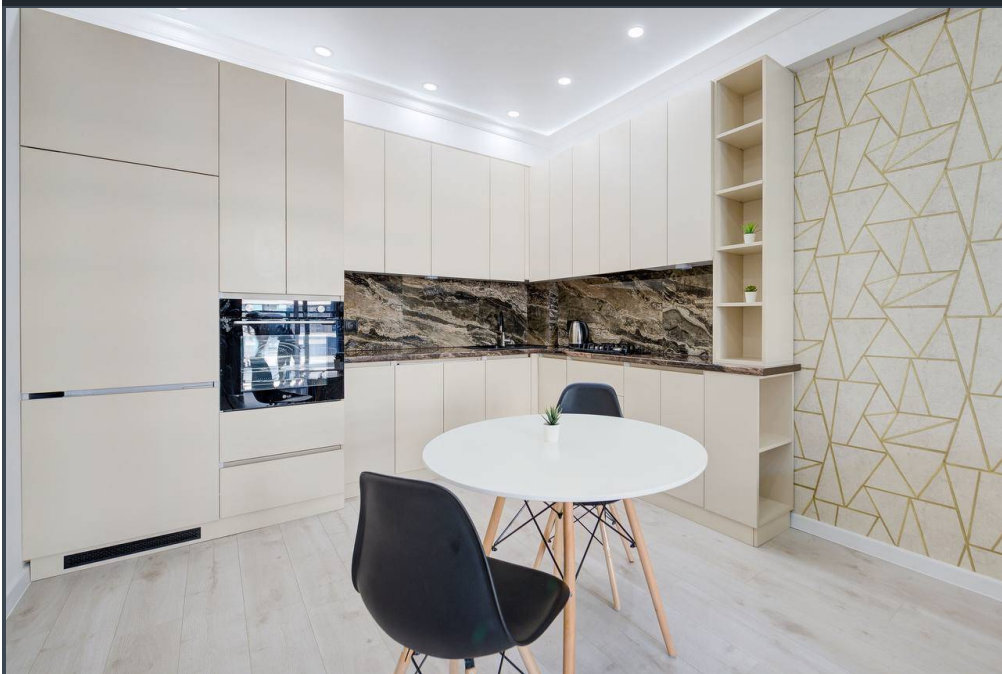

Chișinău, Râșcani - 900€

Suprafața totală - 50 m²
Tip ofertă - Chirie
Camere - 1
Grup sanitar - 1
Tip construcție - Nouă
Etaj - 10
Etaje - 17
Balcon - 1
Dormitoare - 1
Înălțimea tavanului - 0.00
Loc de parcare - Deschisă

Spre chirie se oferă apartament în bloc nou, **sect. Rîșcani, str. Bogdan**

Voievod. Suprafața totală de **50 mp**, etajul 10 din 17.

Compartimentat în: dormitor, bucatărie cu living, bloc sanitar, balcon, antreu.

Dotări și finisaje:

* Mobilă și tehnică de uz casnic;

* Încălzire autonomă;

* Reparație euro;

* Toate comunicațiile.

În apropiere: Oasis Mall, Pan Com, C.C. Soiuz, stația de transport public, cefenele,

grădiniță, magazine, restaurante, școală, farmacii, bănci, frizerii, market etc. Curte

amenajată cu teren de joacă pentru copii. Zonă cu infrastructură dezvoltată, acces facil
către transportul public. (M.M.)

- Gata pentru intrarea
- Mobilat
- Cu electrocasnice
- Încălzire autonomă
- Geamuri
- Ușă blindată
- Lift
- Zona de parcare
- Grădiniță
- Piață alimentară
- Spital/clinică
- Teren de joacă
- Școală
- Supermarket
- Aer condiționat

Pentru prezentare și alte detalii vizitați www.proimobil.md sau ne contactați!