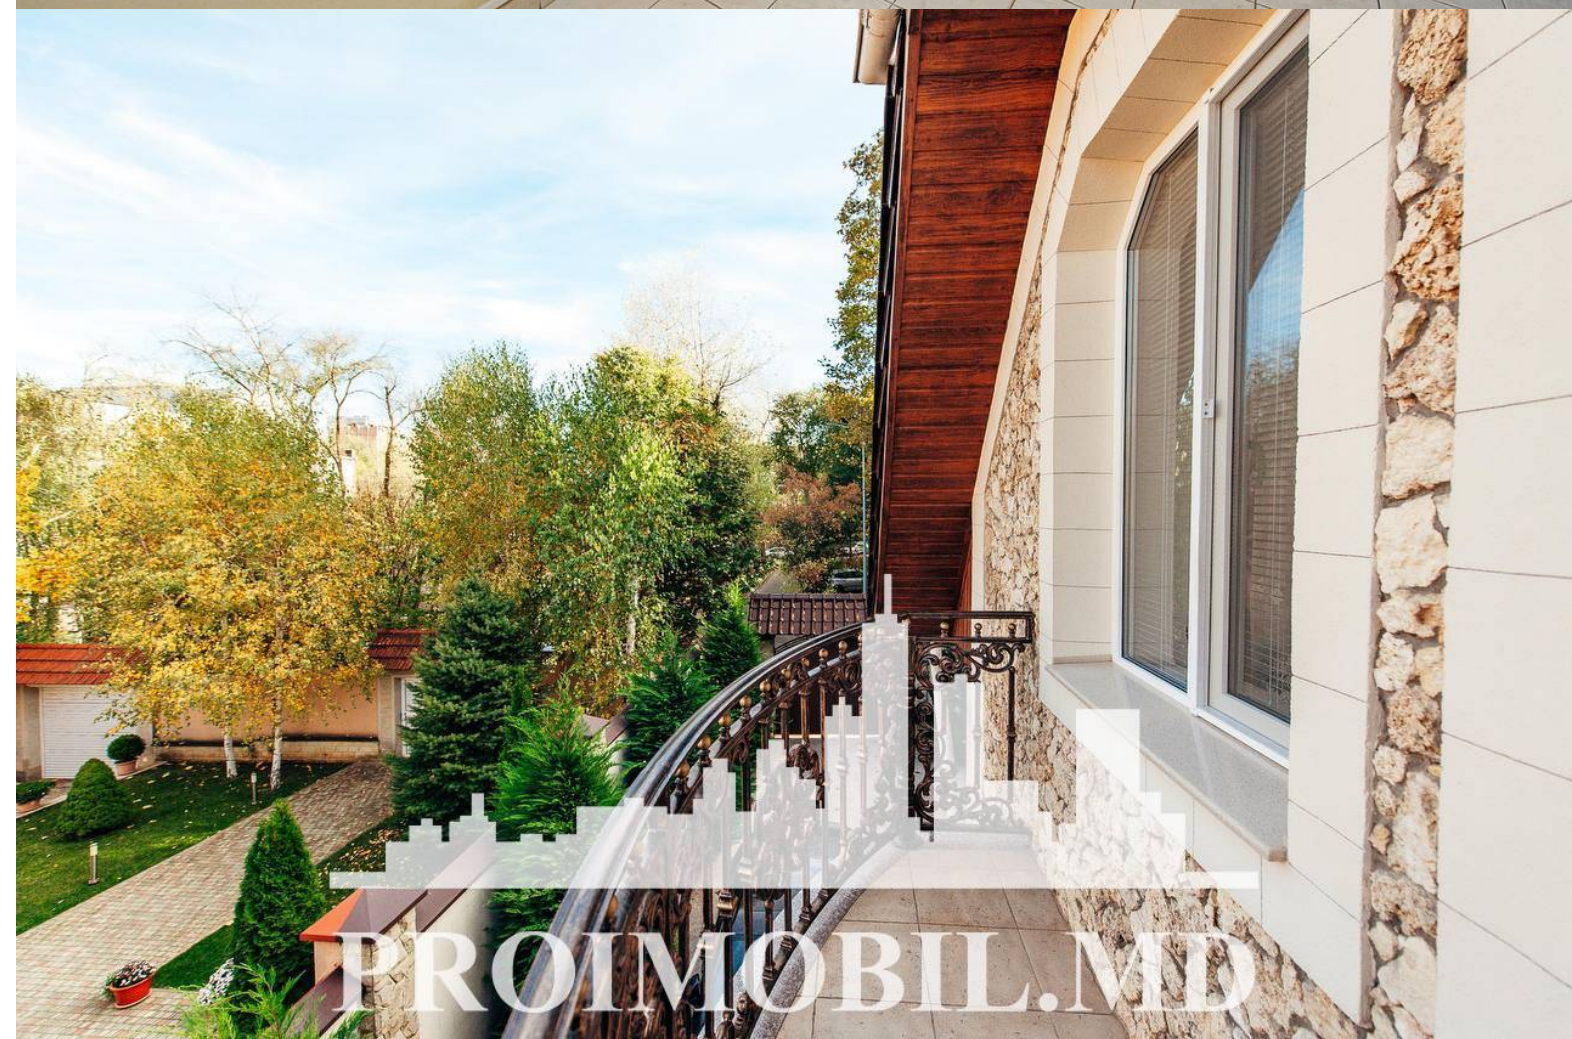

PROIMOBIL.MD