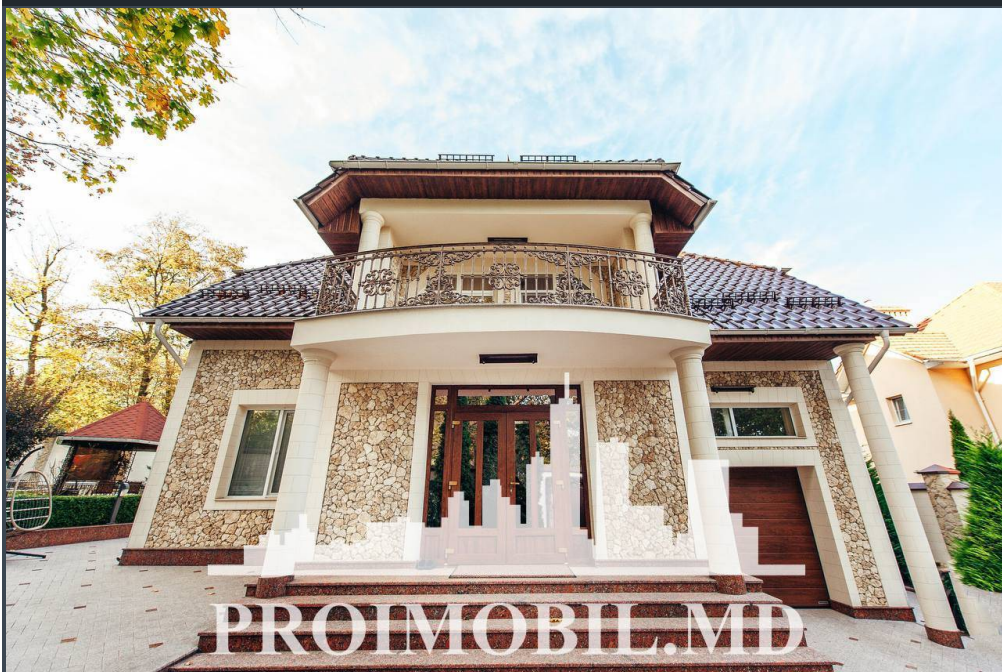

Chișinău, Telecentru - 3200€

Suprafața totală - 280 m²
Tip ofertă - Chirie
Camere - 3
Starea - Reparație euro
Grup sanitar - 2
Tip construcție - Nouă
Suprafața terenului - 9 ar
Etaje - 2
Balcon - 2
Dormitoare - 3
Înălțimea tavanului - 0.00

Se oferă chirie **casă în 2 nivele, amplasată în sect. Telecentru, str.**

Academiei, suprafața totală de **280 mp + 9 ari.**

Compartimentat: 3 dormitoare, living, 1 birou, bucătărie, 2 blocuri sanitare, 2 balcoane, antreu, garaj.