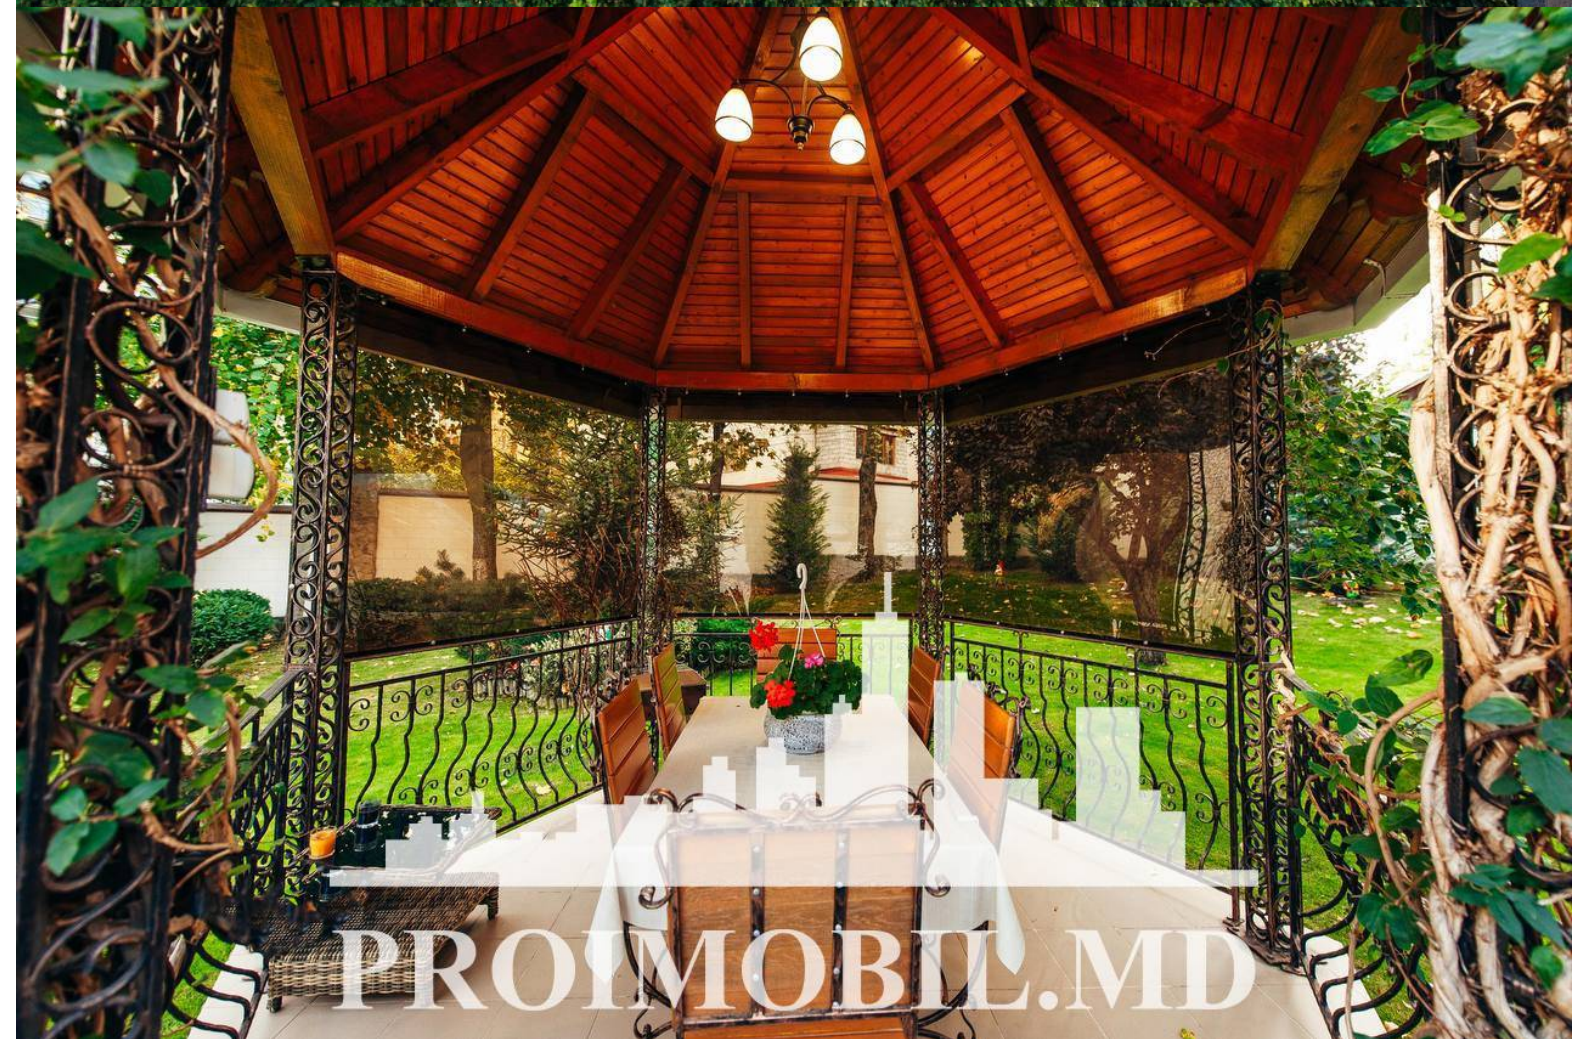

PROIMOBIL.MD