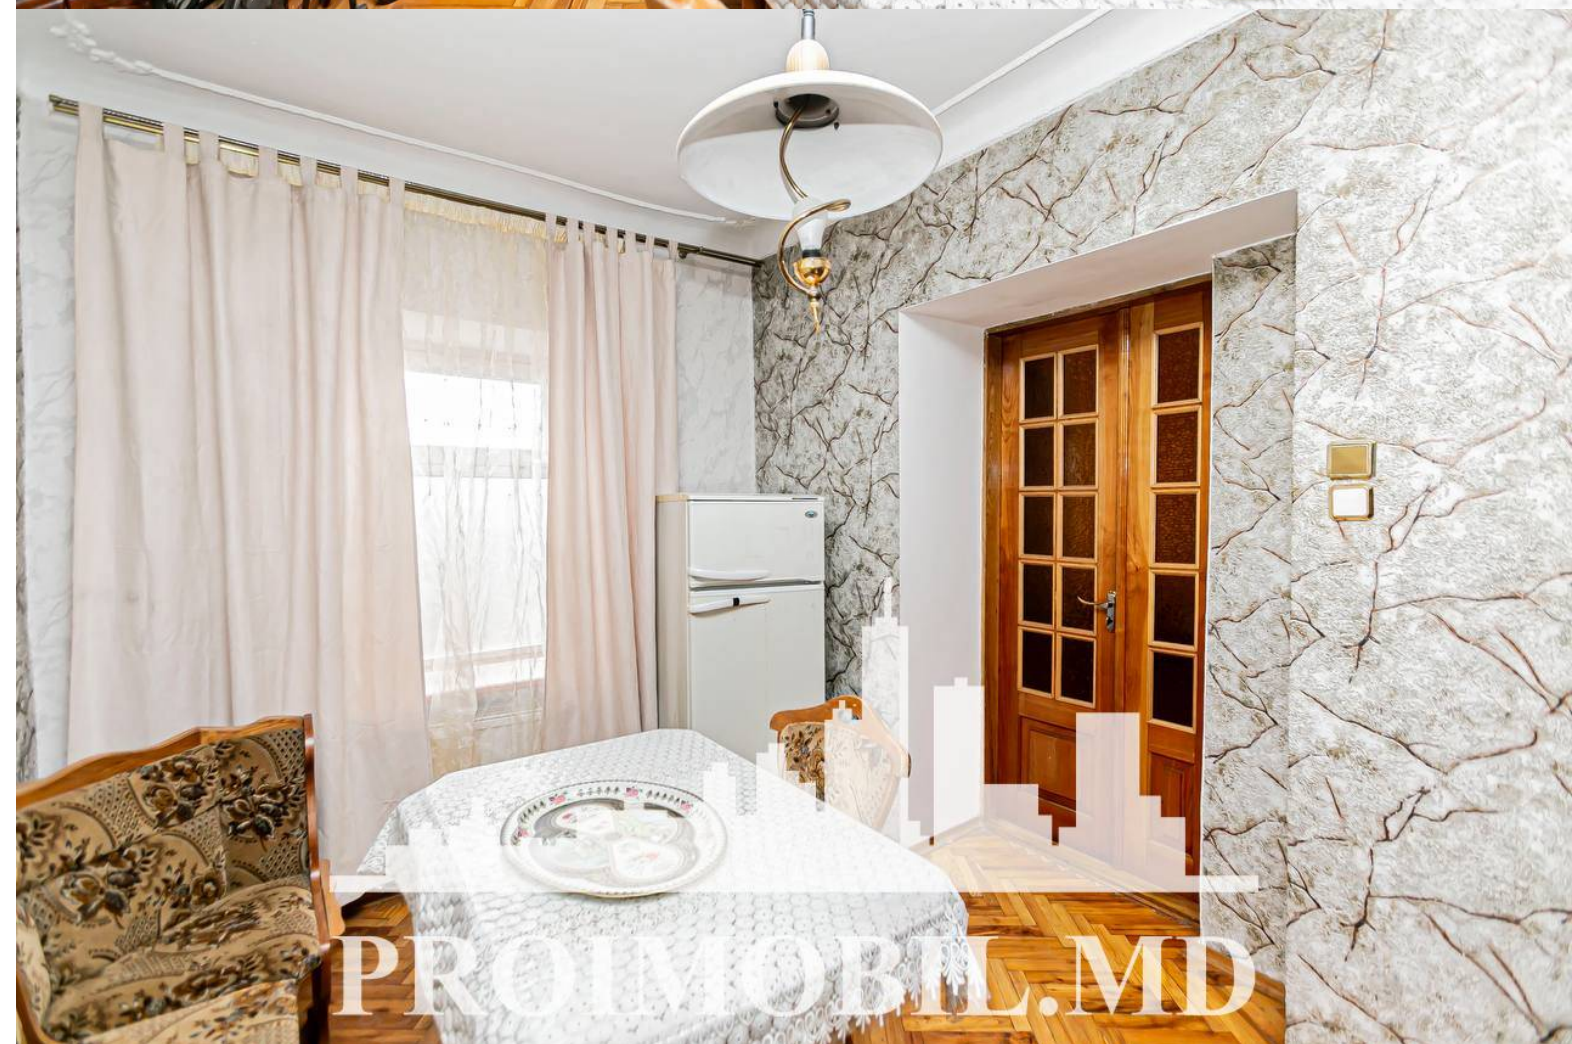

PROIMOBIL.MD