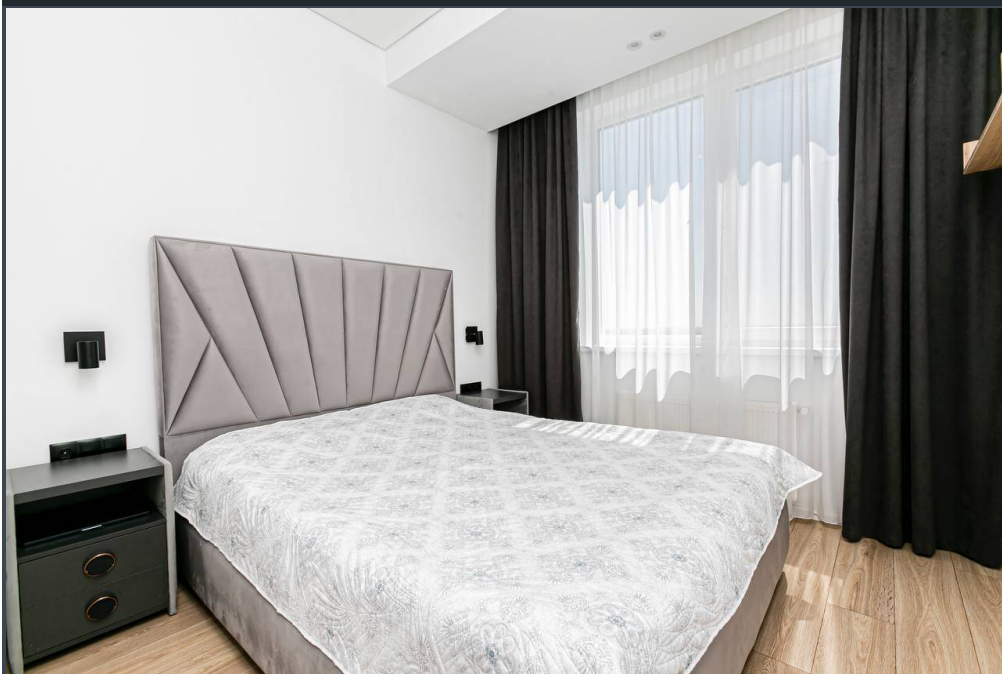

Chișinău, Telecentru - 75000€

Suprafața totală - 40 m²
Tip ofertă - Vânzare
Camere - 1
Starea - Reparație euro
Grup sanitar - 1
Tip construcție - Nouă
Etaj - 17
Etaje - 17
Dormitoare - 1
Înălțimea tavanului - 0.00
Planul clădirii - IND (individual)
Loc de parcare - Deschisă

Vă propunem spre vânzare acest apartament cu **1 cameră și living, sec.**

Telecentru, str. Tudor Strișcă, cu suprafața totală de **40 mp.**

Compartimentat în: 1 dormitor, living, bucătărie, garderobă, bloc sanitar, antreu.