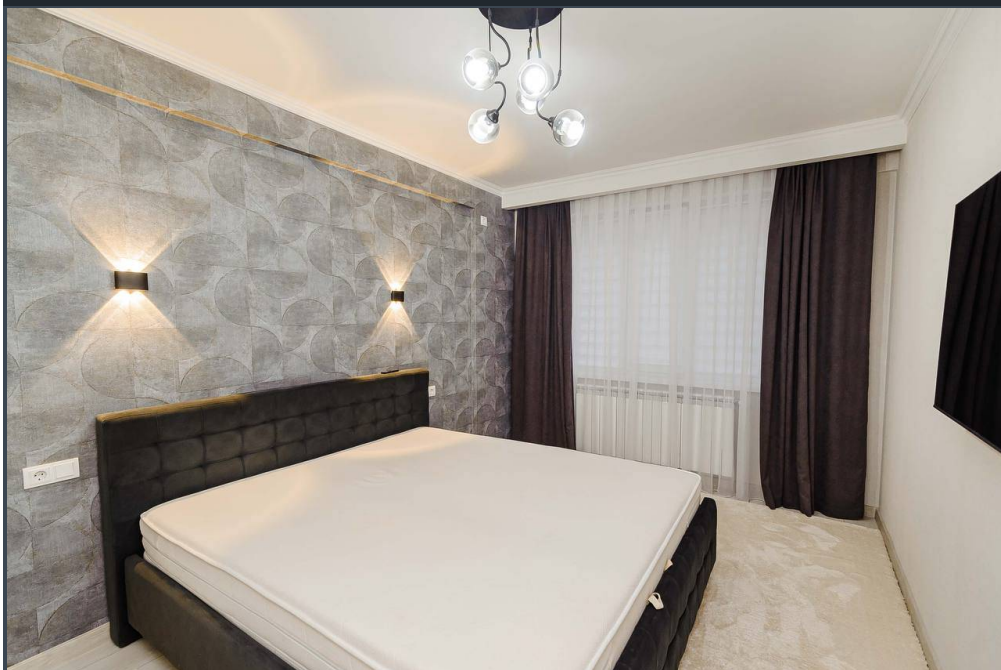

Chișinău, Centru - 900€

Suprafața totală - 80 m2
 Tip ofertă - Chirie
 Camere - 2
 Starea - Reparație euro
 Grup sanitar - 2
 Tip construcție - Nouă
 Etaj - 1
 Etaje - 10
 Dormitoare - 2
 Înălțimea tavanului - 0.00
 Planul clădirii - IND (individual)
 Loc de parcare - Deschisă

Spre chirie se oferă apartament în **sect. Centru, str. Albișoara**. Suprafața totală de **80 mp**, etajul **1 din 10**.

Compartimentat în: 2 dormitoare, living, bucătărie, 2 blocuri sanitare, antreu.

Dotări și finisaje: