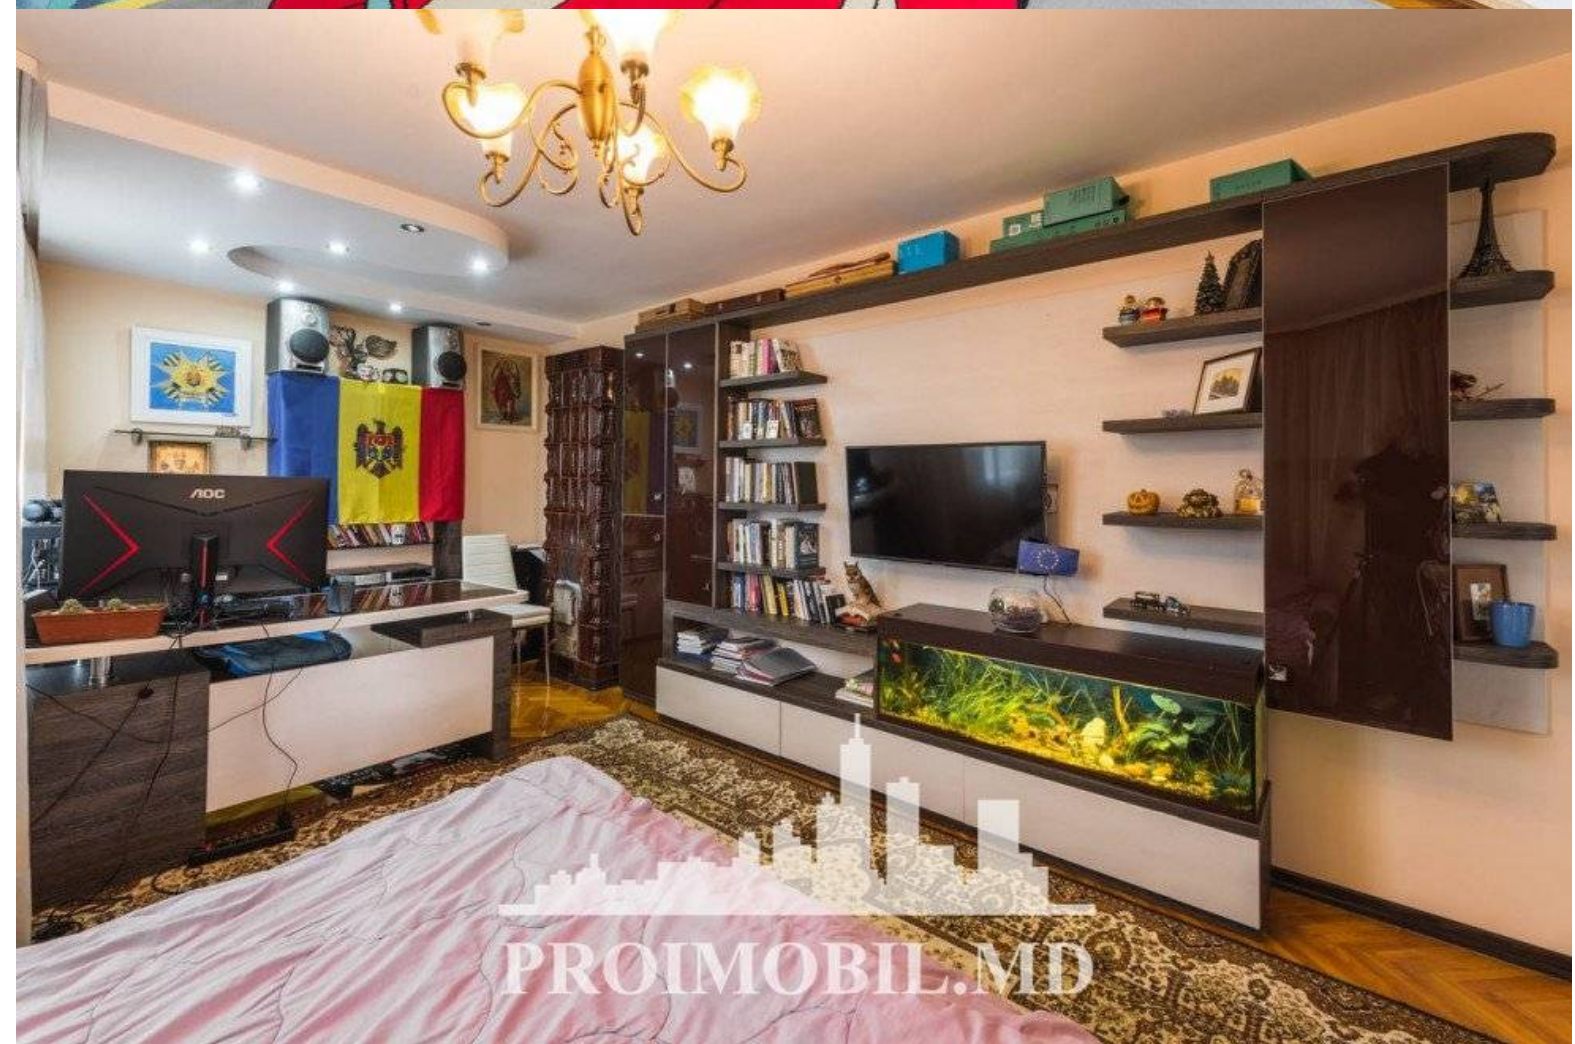

PROIMOBIL.MD