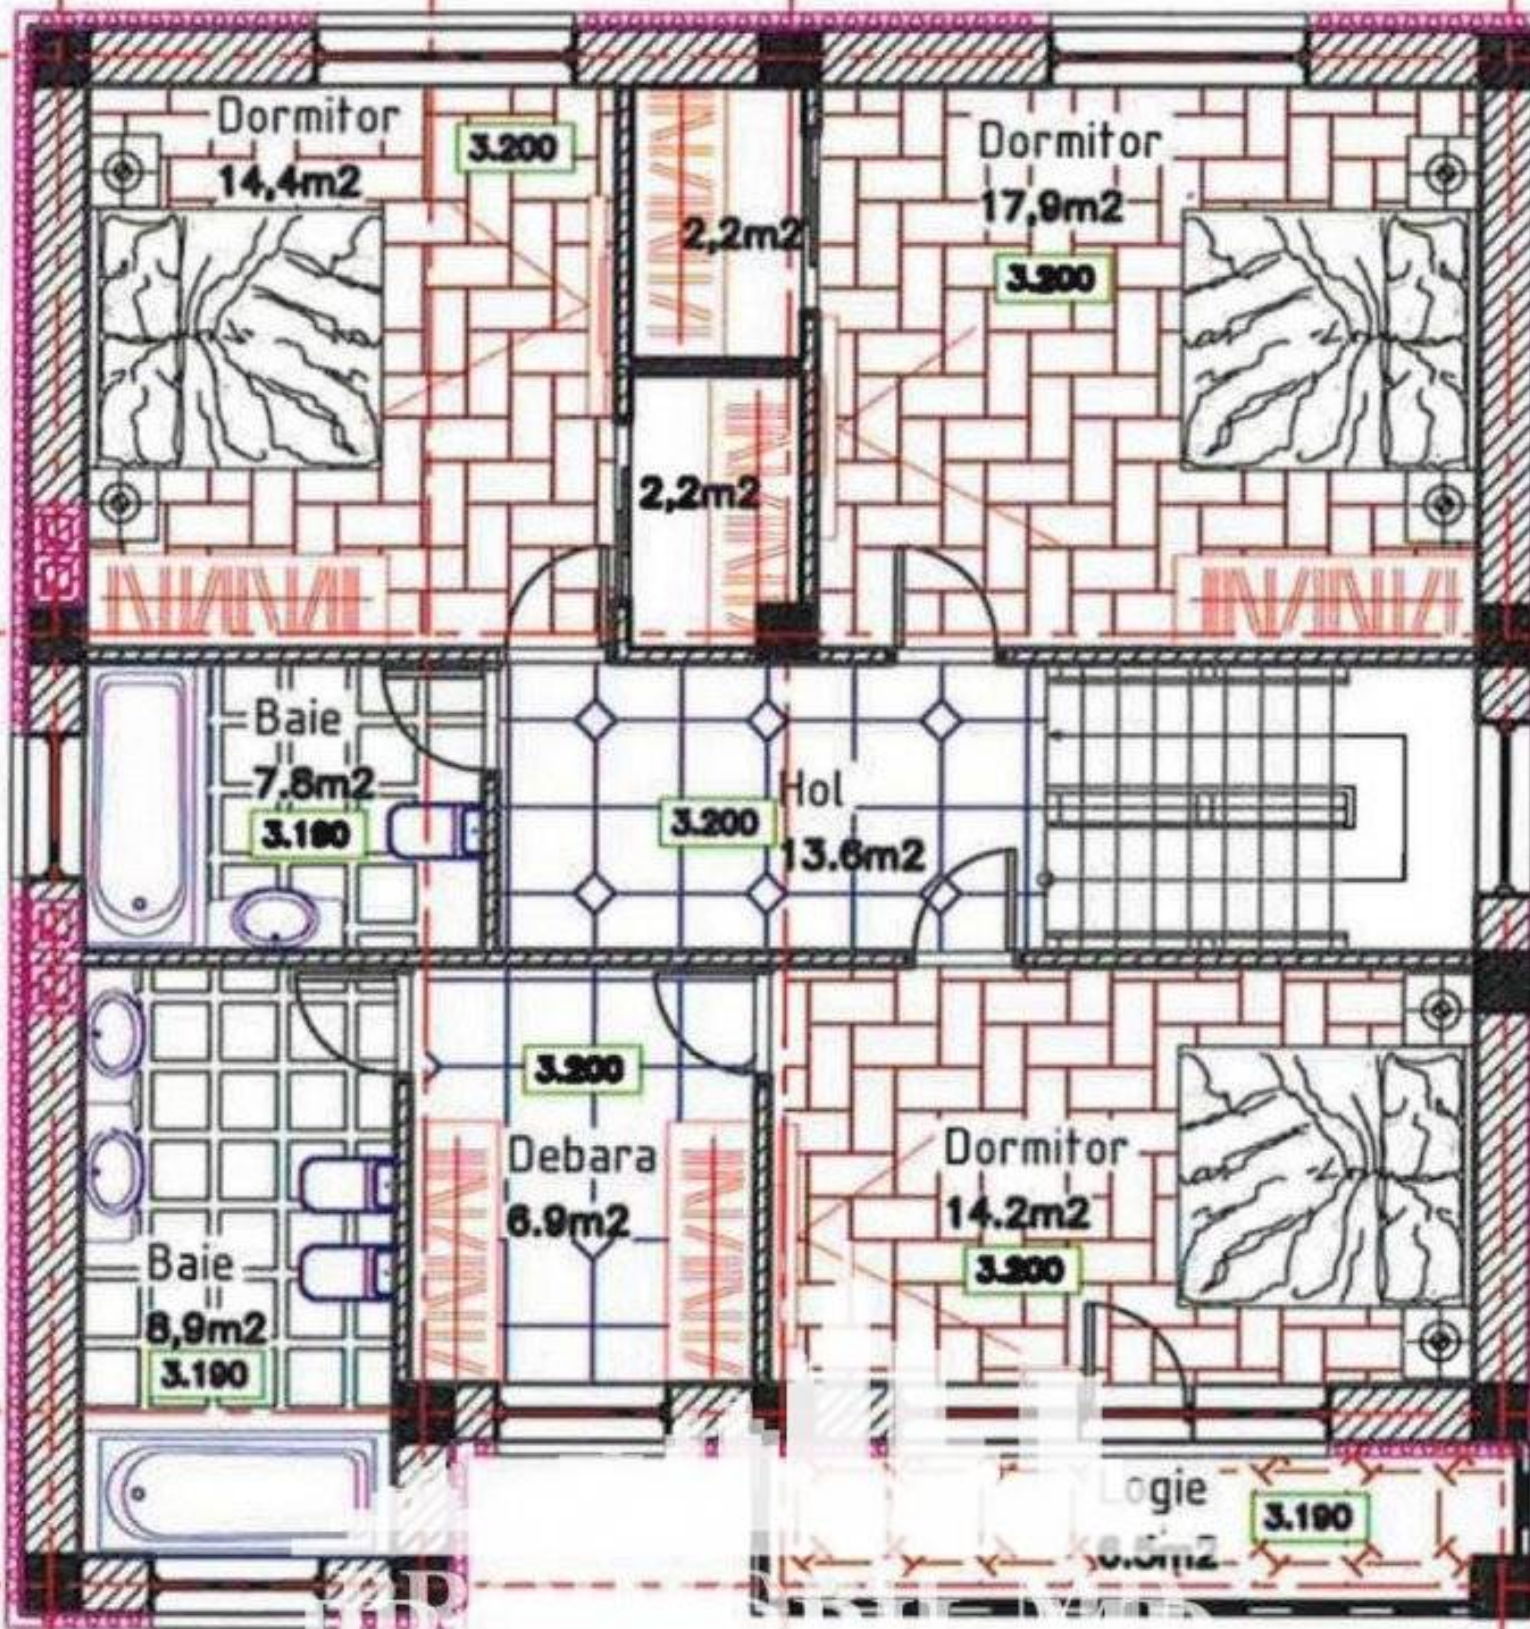

PRONMOBIL.MD

PRONMOBIL.MD

PROIMOBIL.MD

PROIMOBIL.MD

PRIMOBIL.MD

Terasa
31,0m²

-0.010

Sufragerie
37,8m²

0.000

Baie
5,0m²

-0.010

Debara
3,8m²

-0.010

0.000

Hol/antreu
21,0m²

-0.010

0.000

Cabinet/Dormitor
13,5m²

Cazan
5,8m²

-0.010

-0.010