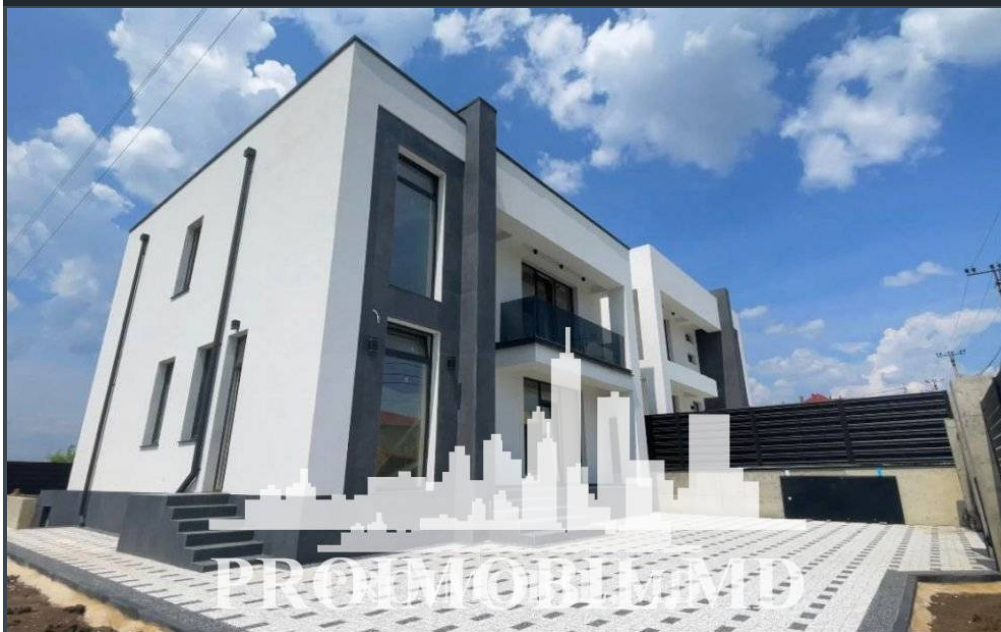

Suburbie, Cruzești - 295000€

Suprafața totală - 190 m²

Tip ofertă - Vânzare

Camere - 4

Starea - Versiune albă

Grup sanitar - 3

Tip construcție - Nouă

Etaje - 2

Dormitoare - 4

Vă propunem spre vânzare această casă **cu 2 nivele**, amplasată în **com. Cruzești, str. Mihai Eminescu** cu suprafața totală de **190 mp + 6 ari**.

Compartimentat în:

I nivel: living cu bucătărie, dormitor/cabinet, garderobă, bloc sanitar, terasă 35m² cu ieșire din living și bucătărie;

II nivel: 3 dormitoare cu garderobă proprie și 2 blocuri sanitare;

Dotări: cazangerie, beci, subsol, garaj, geamuri termopan/panoramice, încălzire autonomă, sistem de irigare, porți automate, supraveghere video, panouri fotovoltaice, curte spațioasă, loc de parcare pentru 3 mașini.