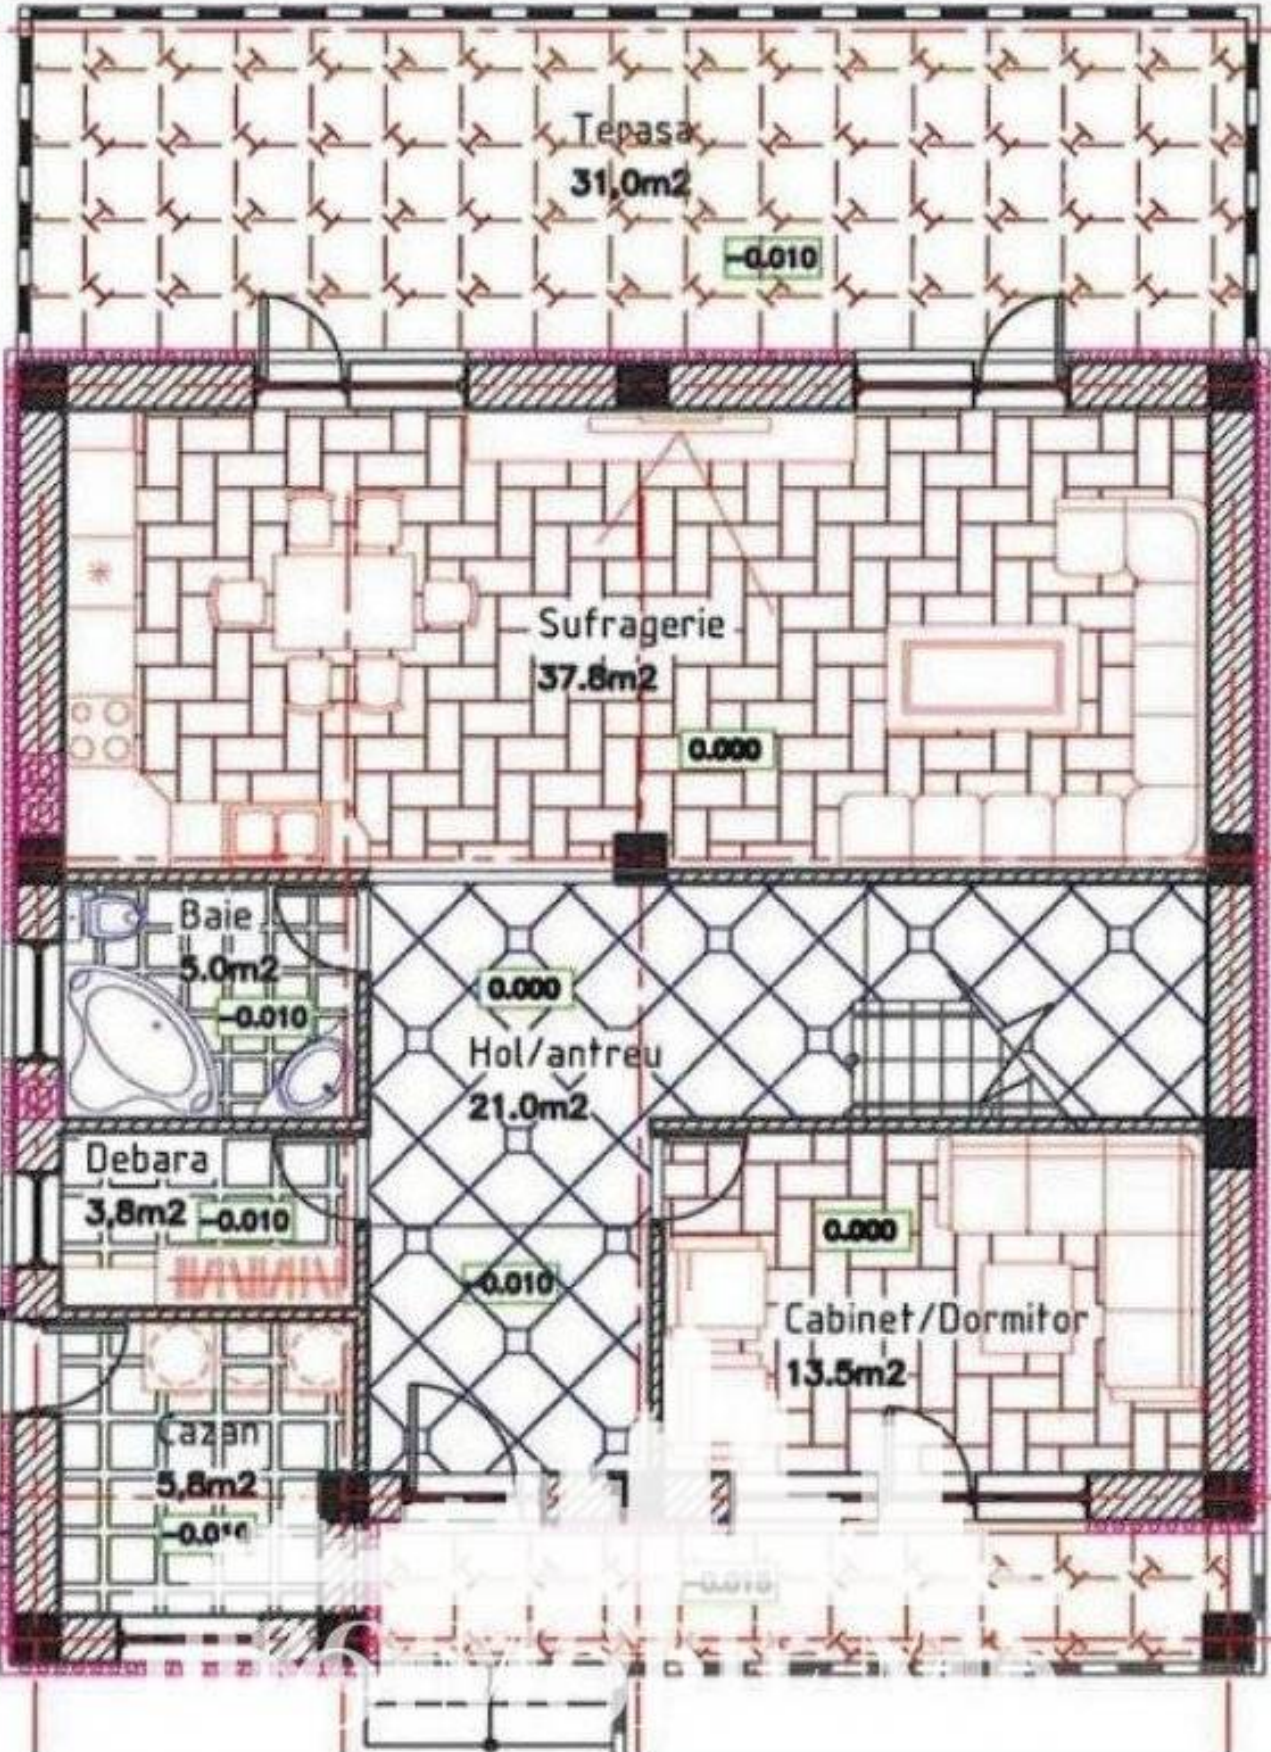

Dormitoare - 4

Vă propunem spre vânzare această casă **cu 2 nivele**, amplasată în **com. Cruzești, str. Mihai Eminescu** cu suprafața totală de **190 mp + 6 ari**.

Compartimentat în:

I nivel: living cu bucătărie, dormitor/cabinet, garderobă, bloc sanitar, terasă 35m² cu ieșire din living și bucătărie;

PRONMOBIL.MD

PRONMOBIL.MD

PROIMOBIL.MD

PROIMOBIL.MD

PRIMOBIL.MD

Terasa
31,0m²

-0.010

Sufragerie
37,8m²

0.000

Baie
5,0m²

-0.010

Debara
3,8m²

-0.010

0.000

Hol/antreu
21,0m²

-0.010

0.000

Cabinet/Dormitor
13,5m²

Cazan
5,8m²

-0.010

-0.010