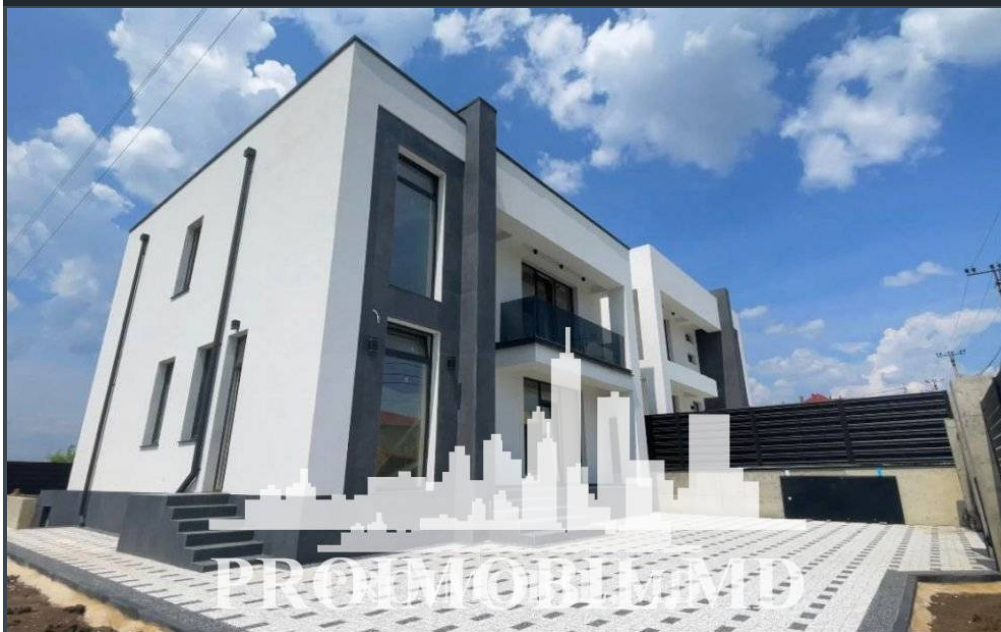

Suburbie, Cruzești - 295000€

Suprafața totală - 190 m<sup>2</sup>  
Tip ofertă - Vânzare  
Camere - 4  
Starea - Versiune albă  
Grup sanitar - 3  
Tip construcție - Nouă  
Etaje - 2  
Dormitoare - 4  
Înălțimea tavanului - 0.00

Vă propunem spre vânzare această casă **cu 2 nivele**, amplasată în com. Cruzești, str. Mihai Eminescu cu suprafața totală de **190 mp + 6 ari**.

Compartimentat în:

I nivel: living cu bucatărie, dormitor/cabinet, garderobă, bloc sanitar, terasă 35m<sup>2</sup> cu ieșire din living și bucatărie;

II nivel: 3 dormitoare cu garderobă proprie și 2 blocuri sanitare;

**Dotări:** cazangerie, beci, subsol, garaj, geamuri termopan/panoramice, încălzire autonomă, sistem de irigare, porți automate, supraveghere video, panouri fotovoltaice, curte spațioasă, loc de parcare pentru 3 mașini.