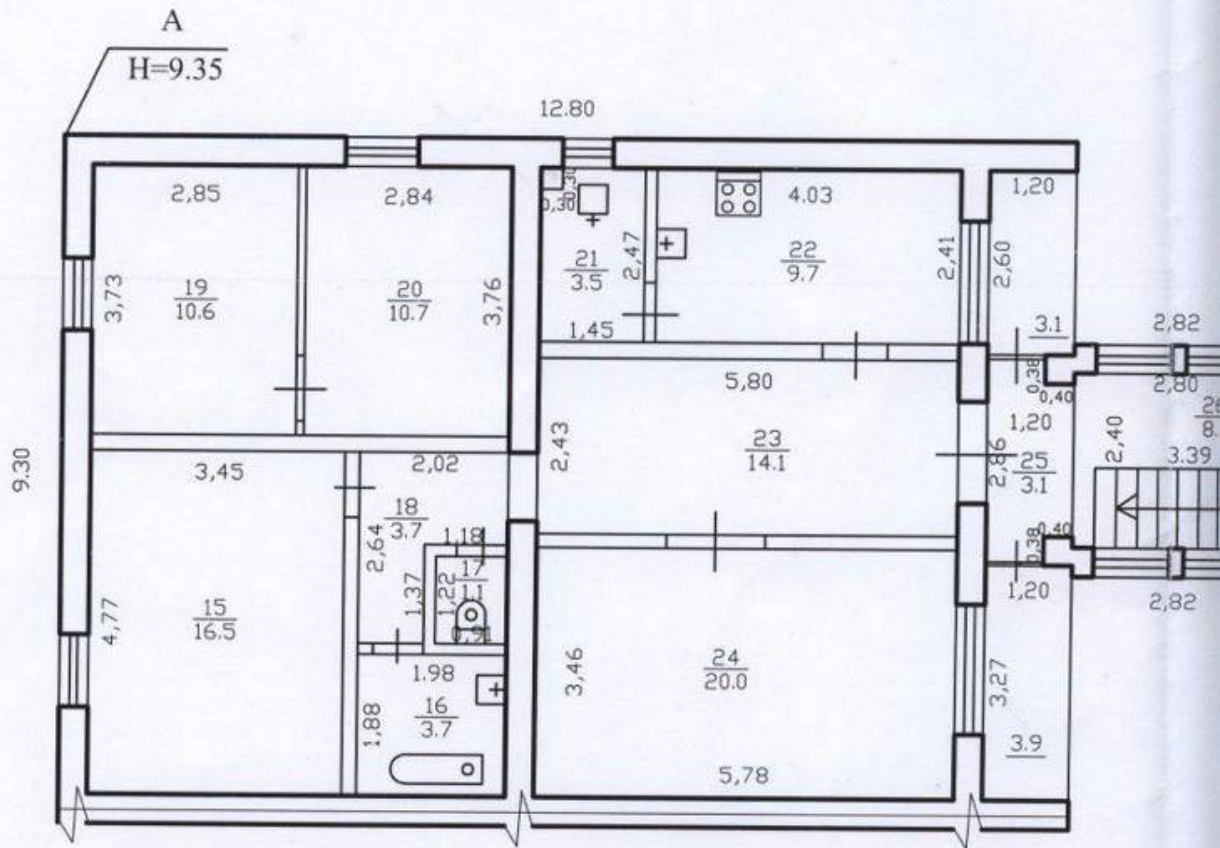

PROIMOBIL.MD