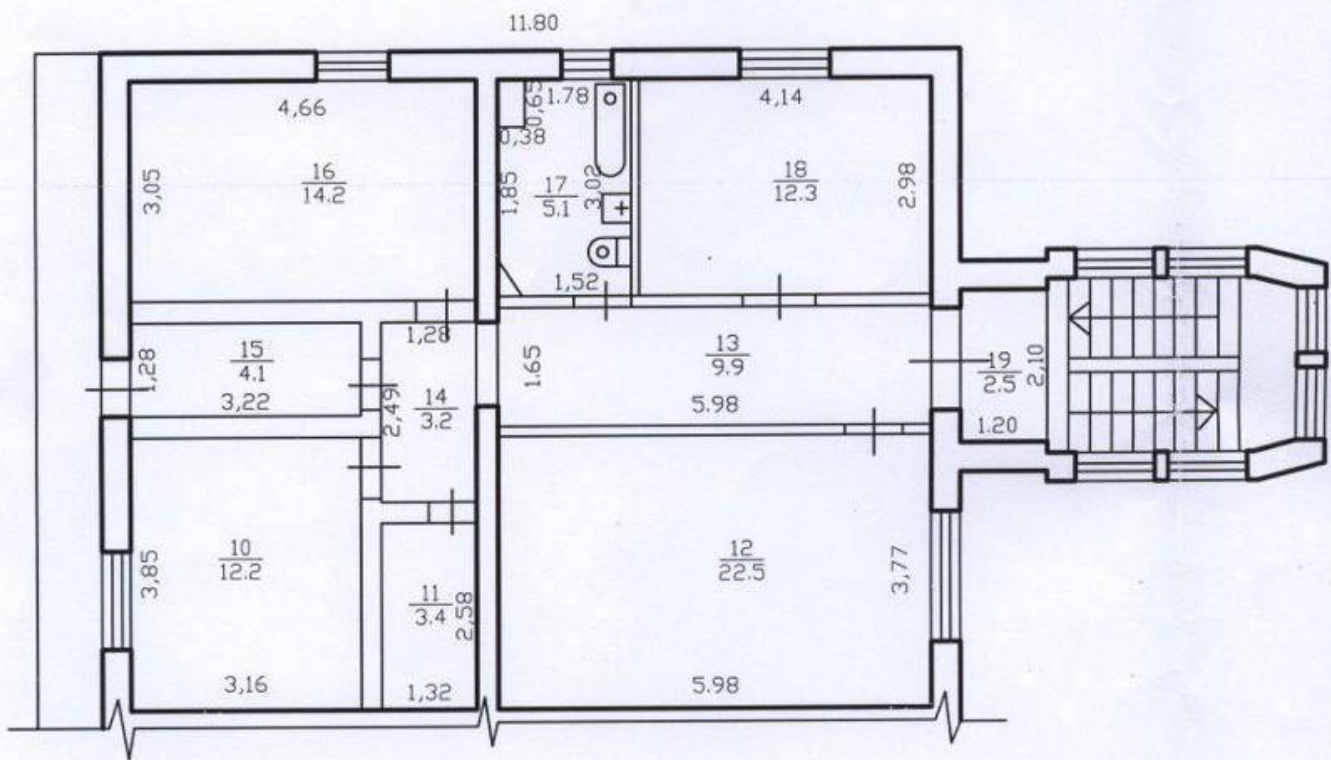

PROIMOBIL.MD

Executa

Verifica

Şef filia