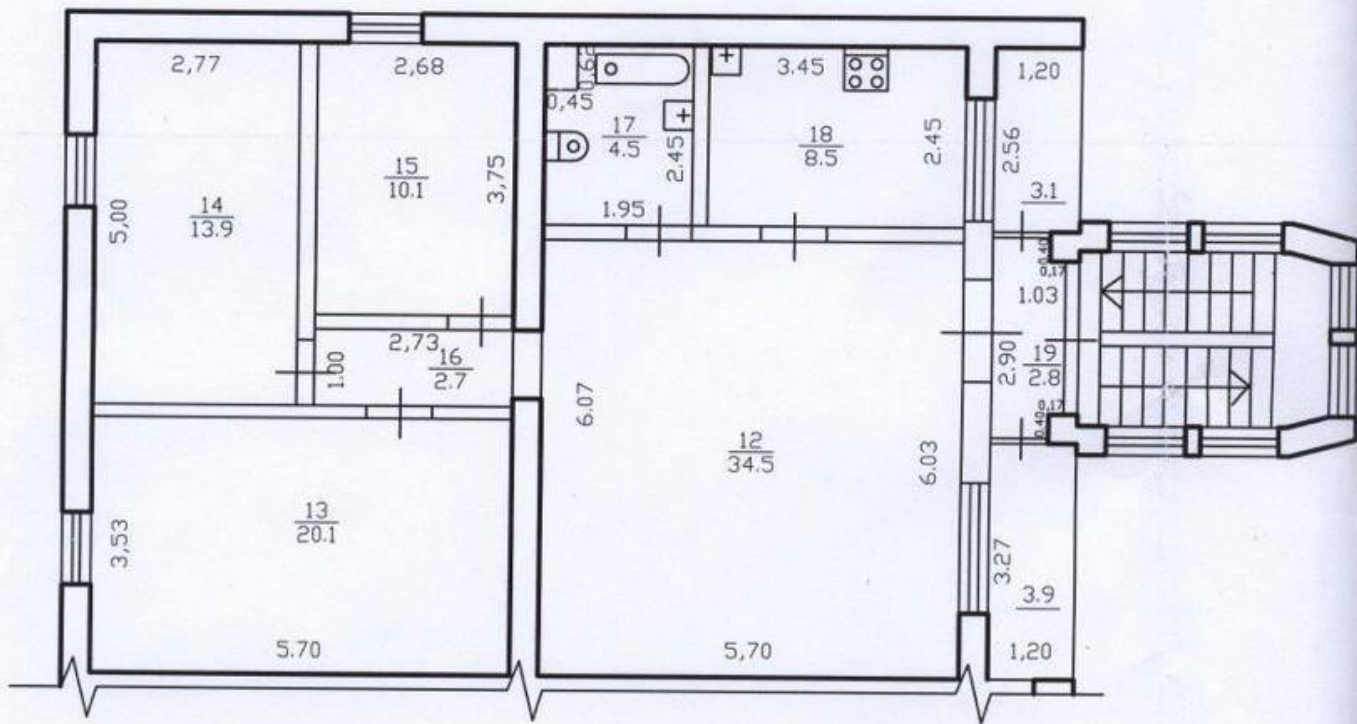

PROIMOBIL.MD

Execu

Verifi

Şef fil