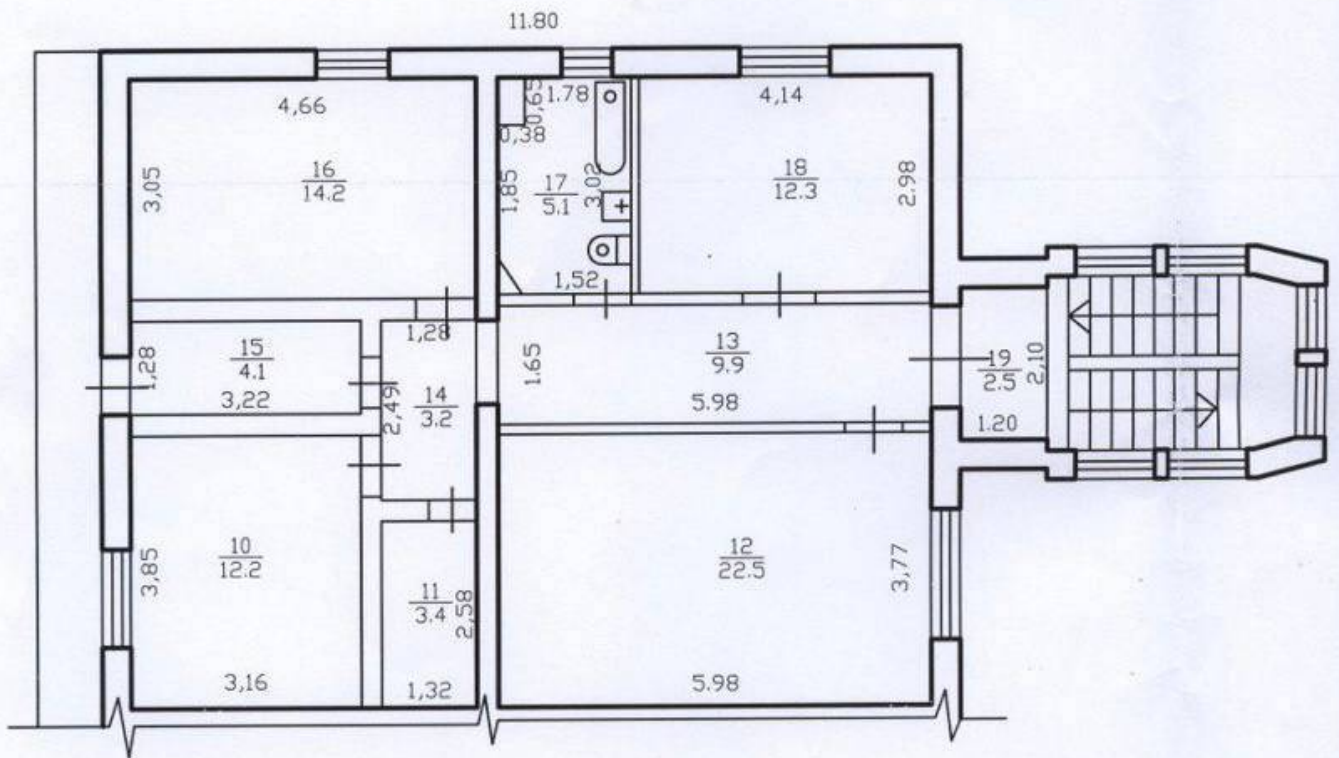

PROIMOBIL.MD

Executa

Verifica

Şef filia