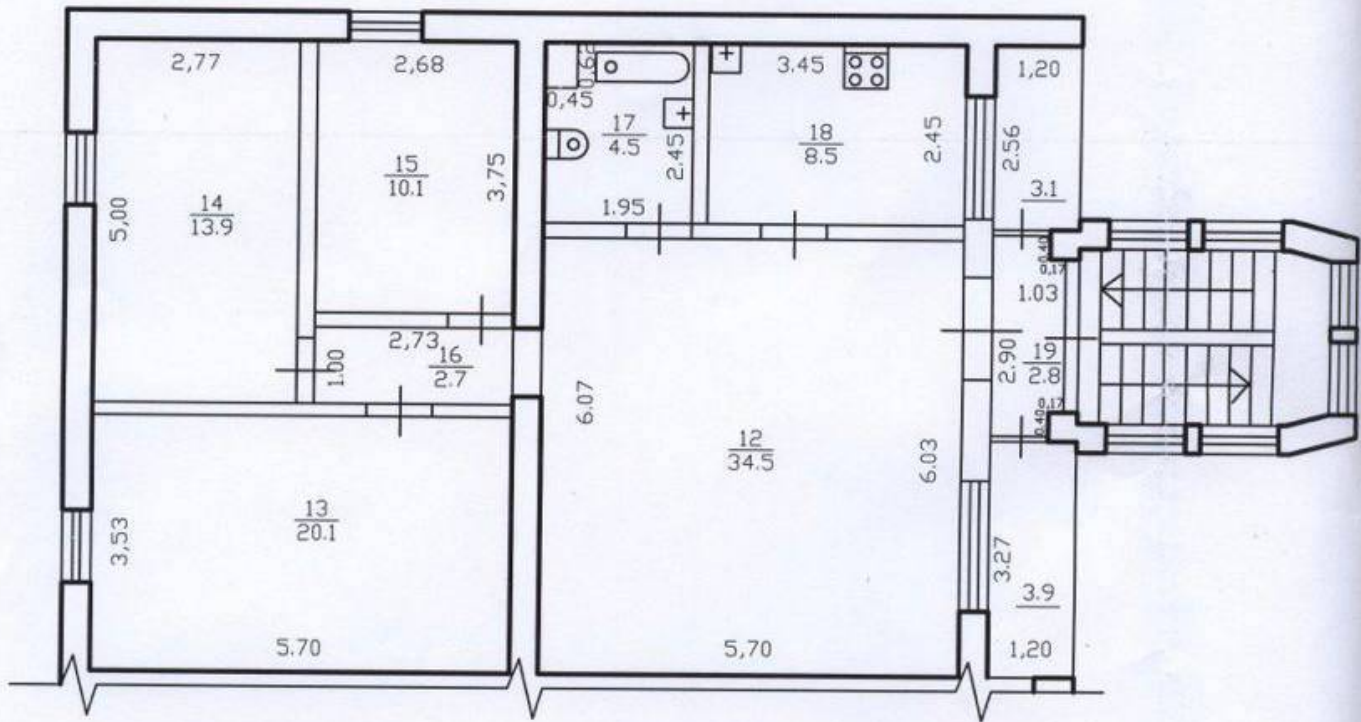

PROIMOBIL.MD

Execu

Verifi

Şef fil