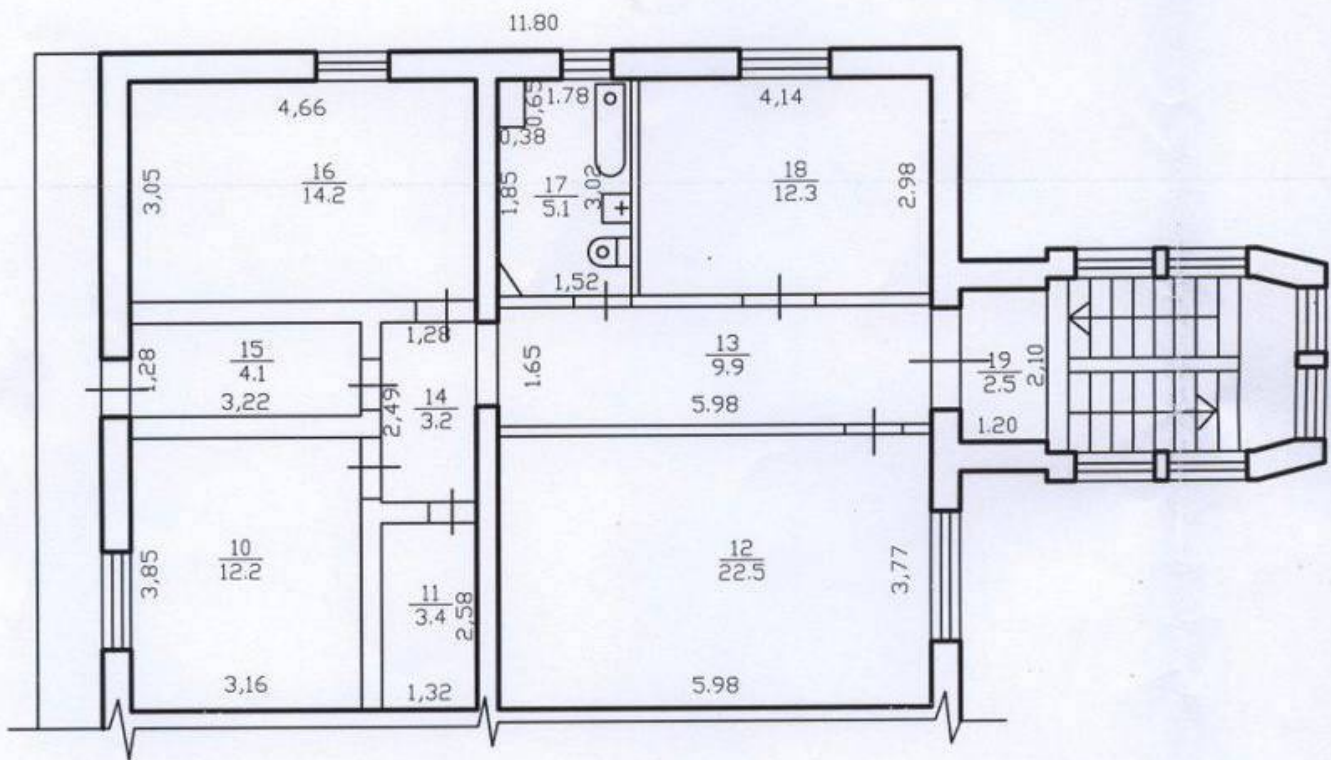

Executa

Verifica

Şef filia

PROIMOBIL.MD