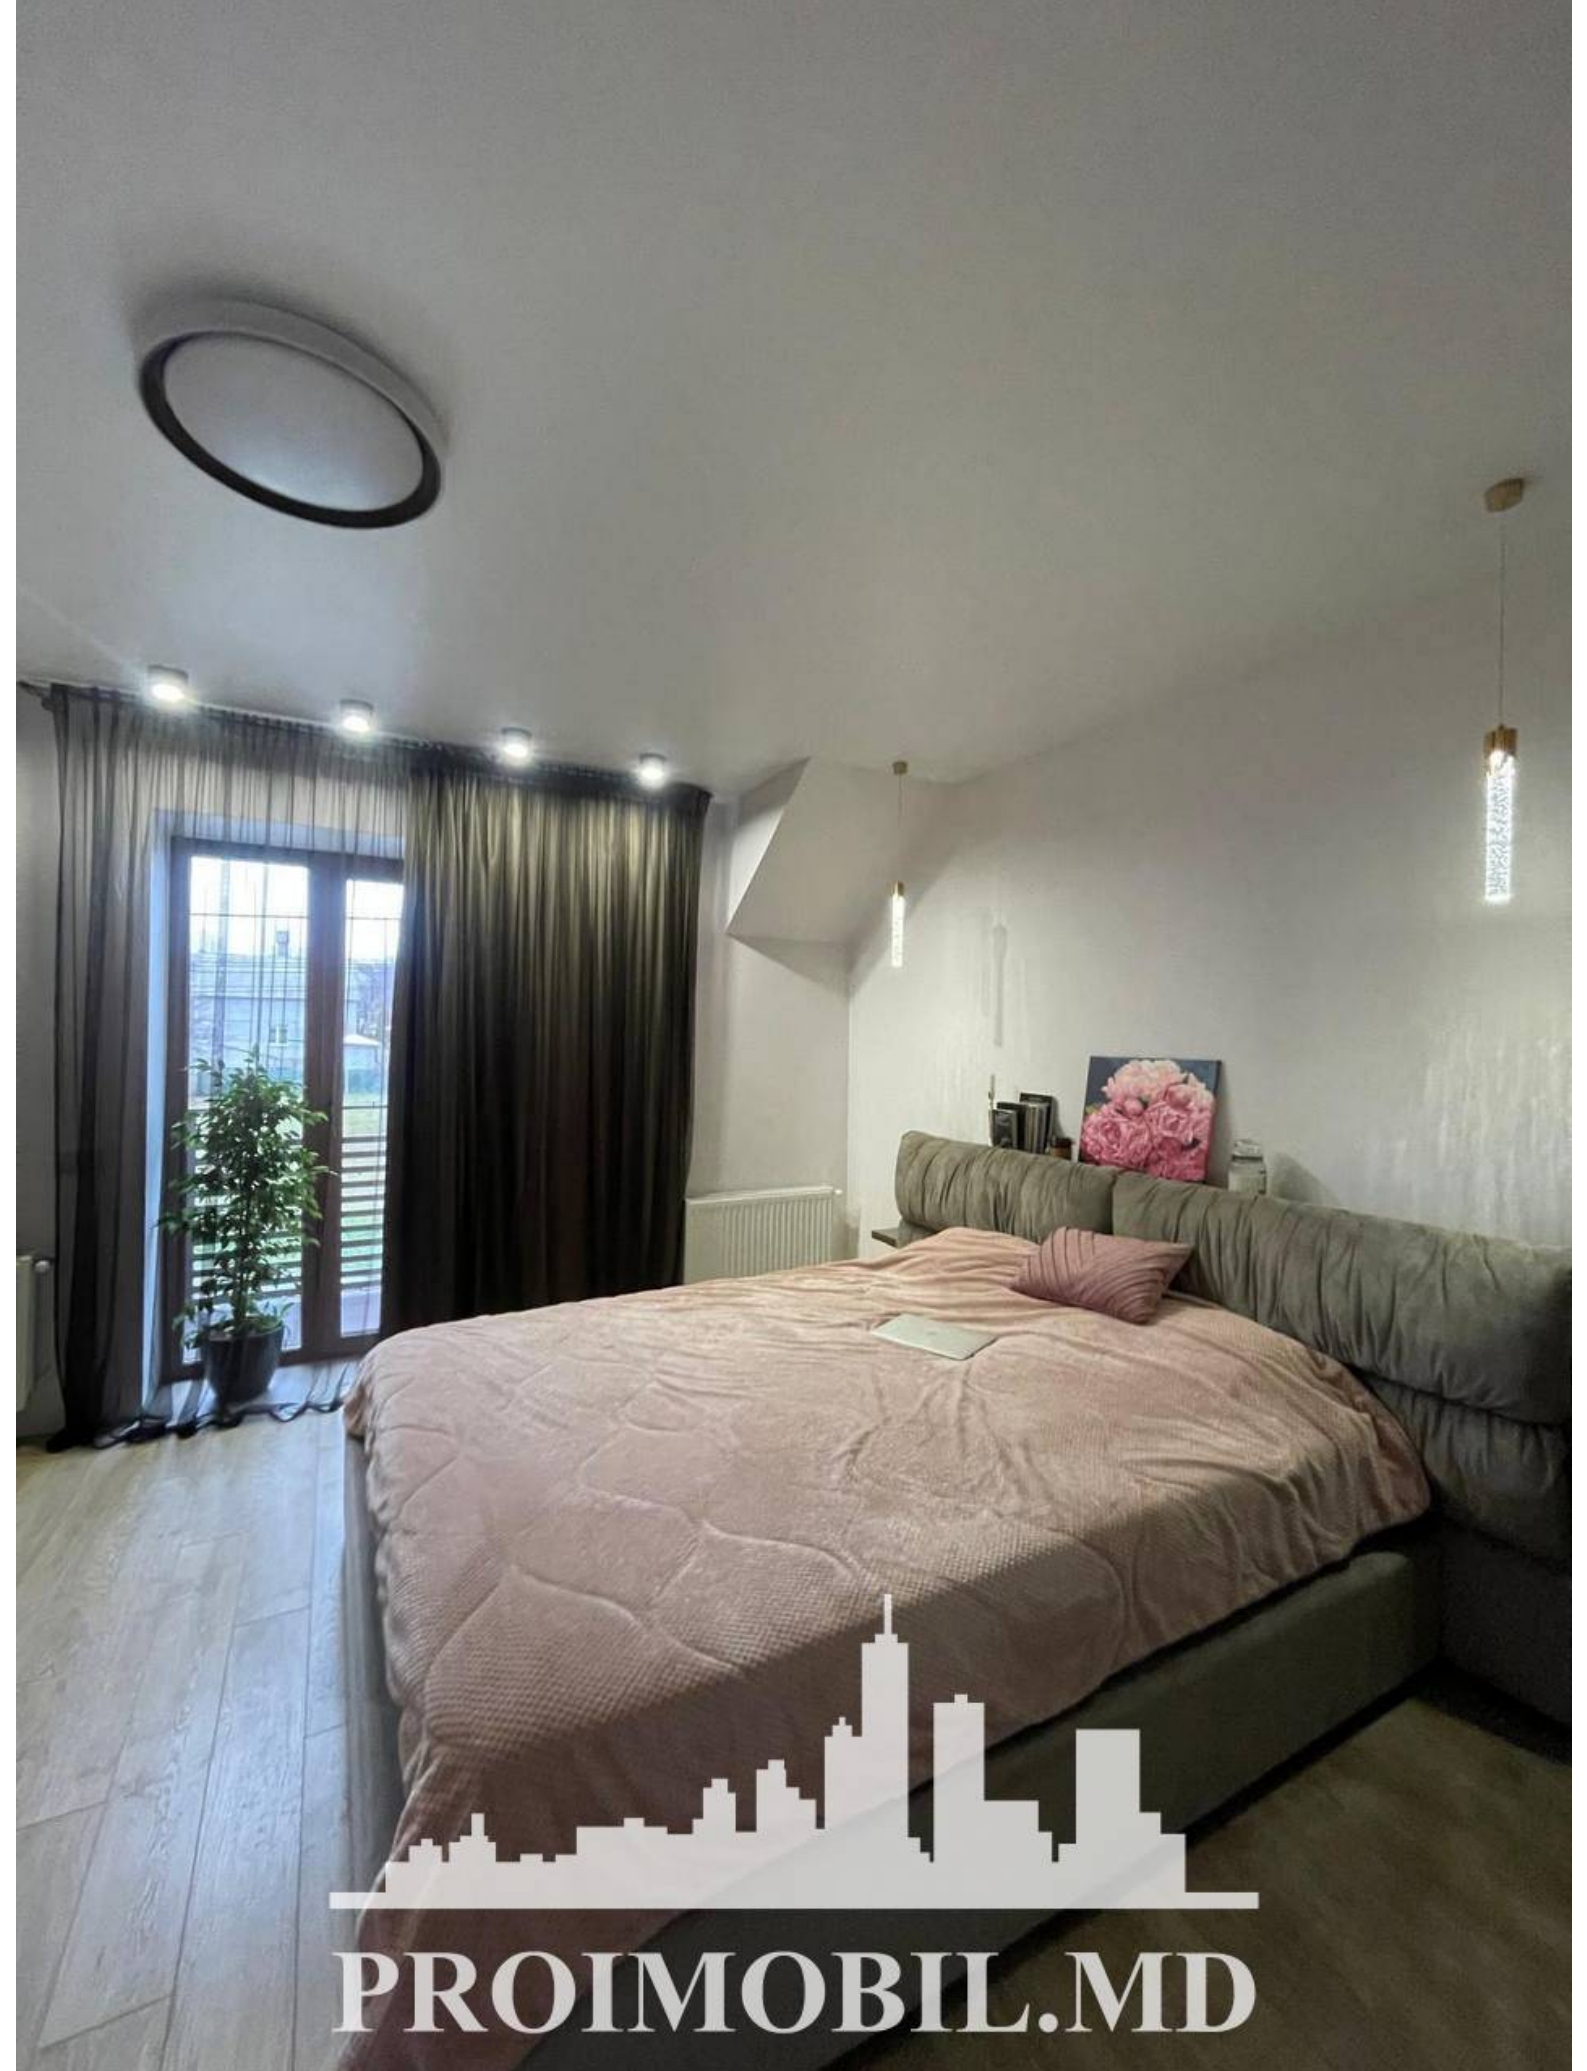

PROIMOBIL.MD