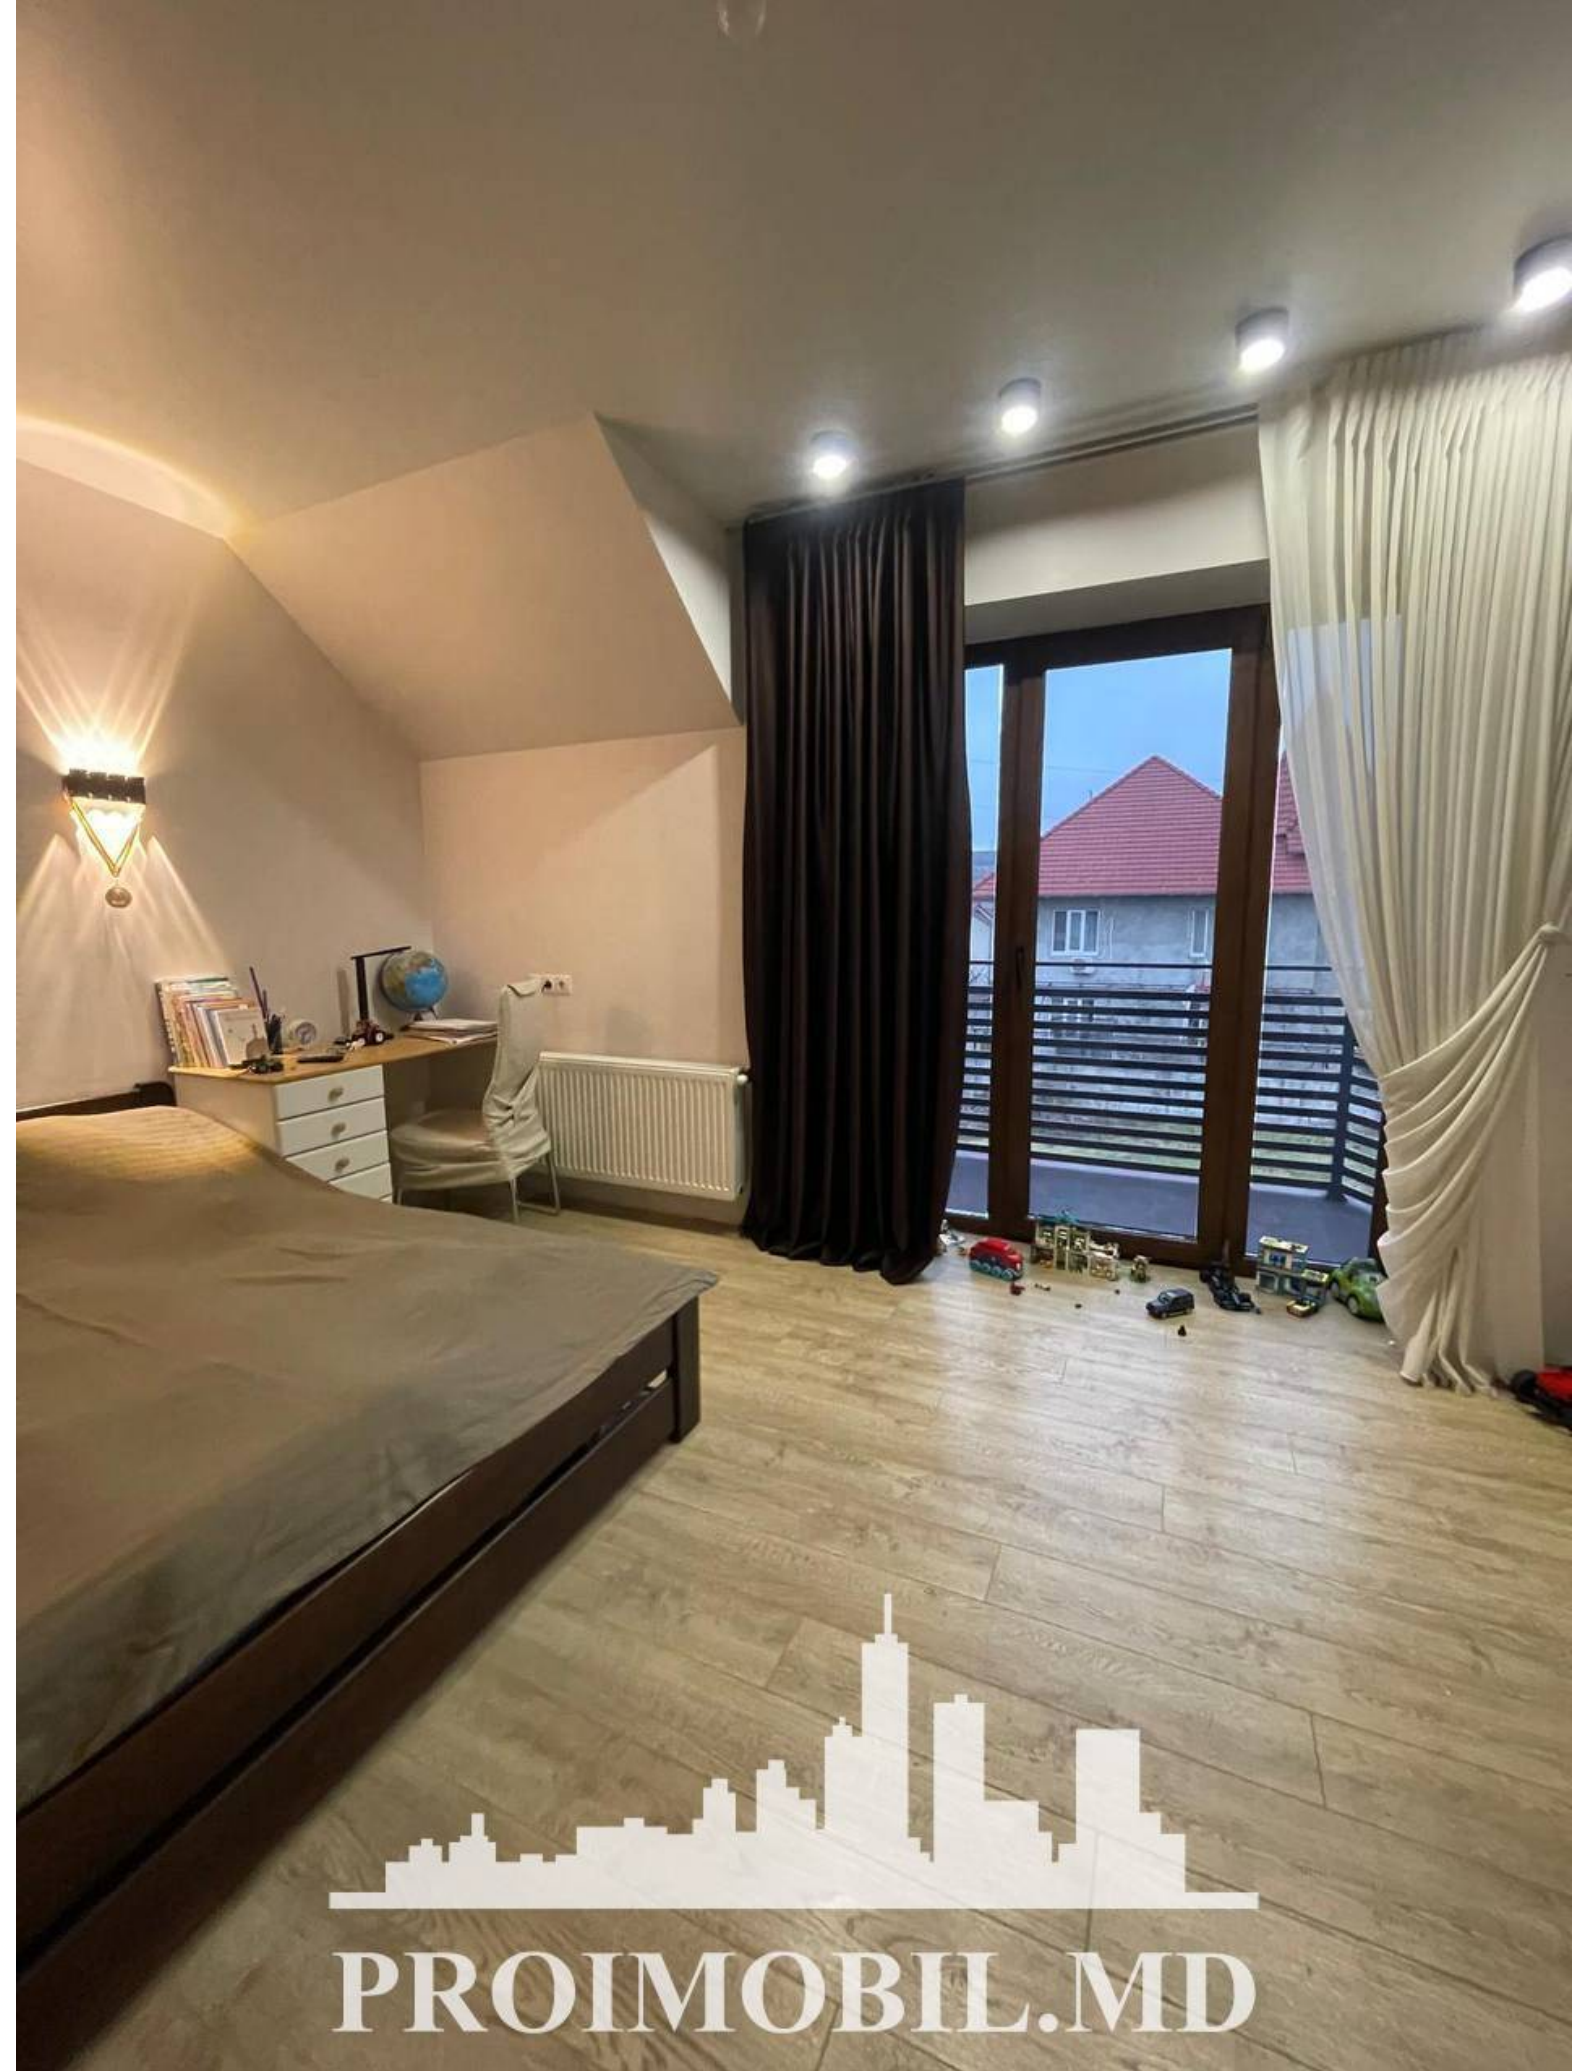

PROIMOBIL.MD