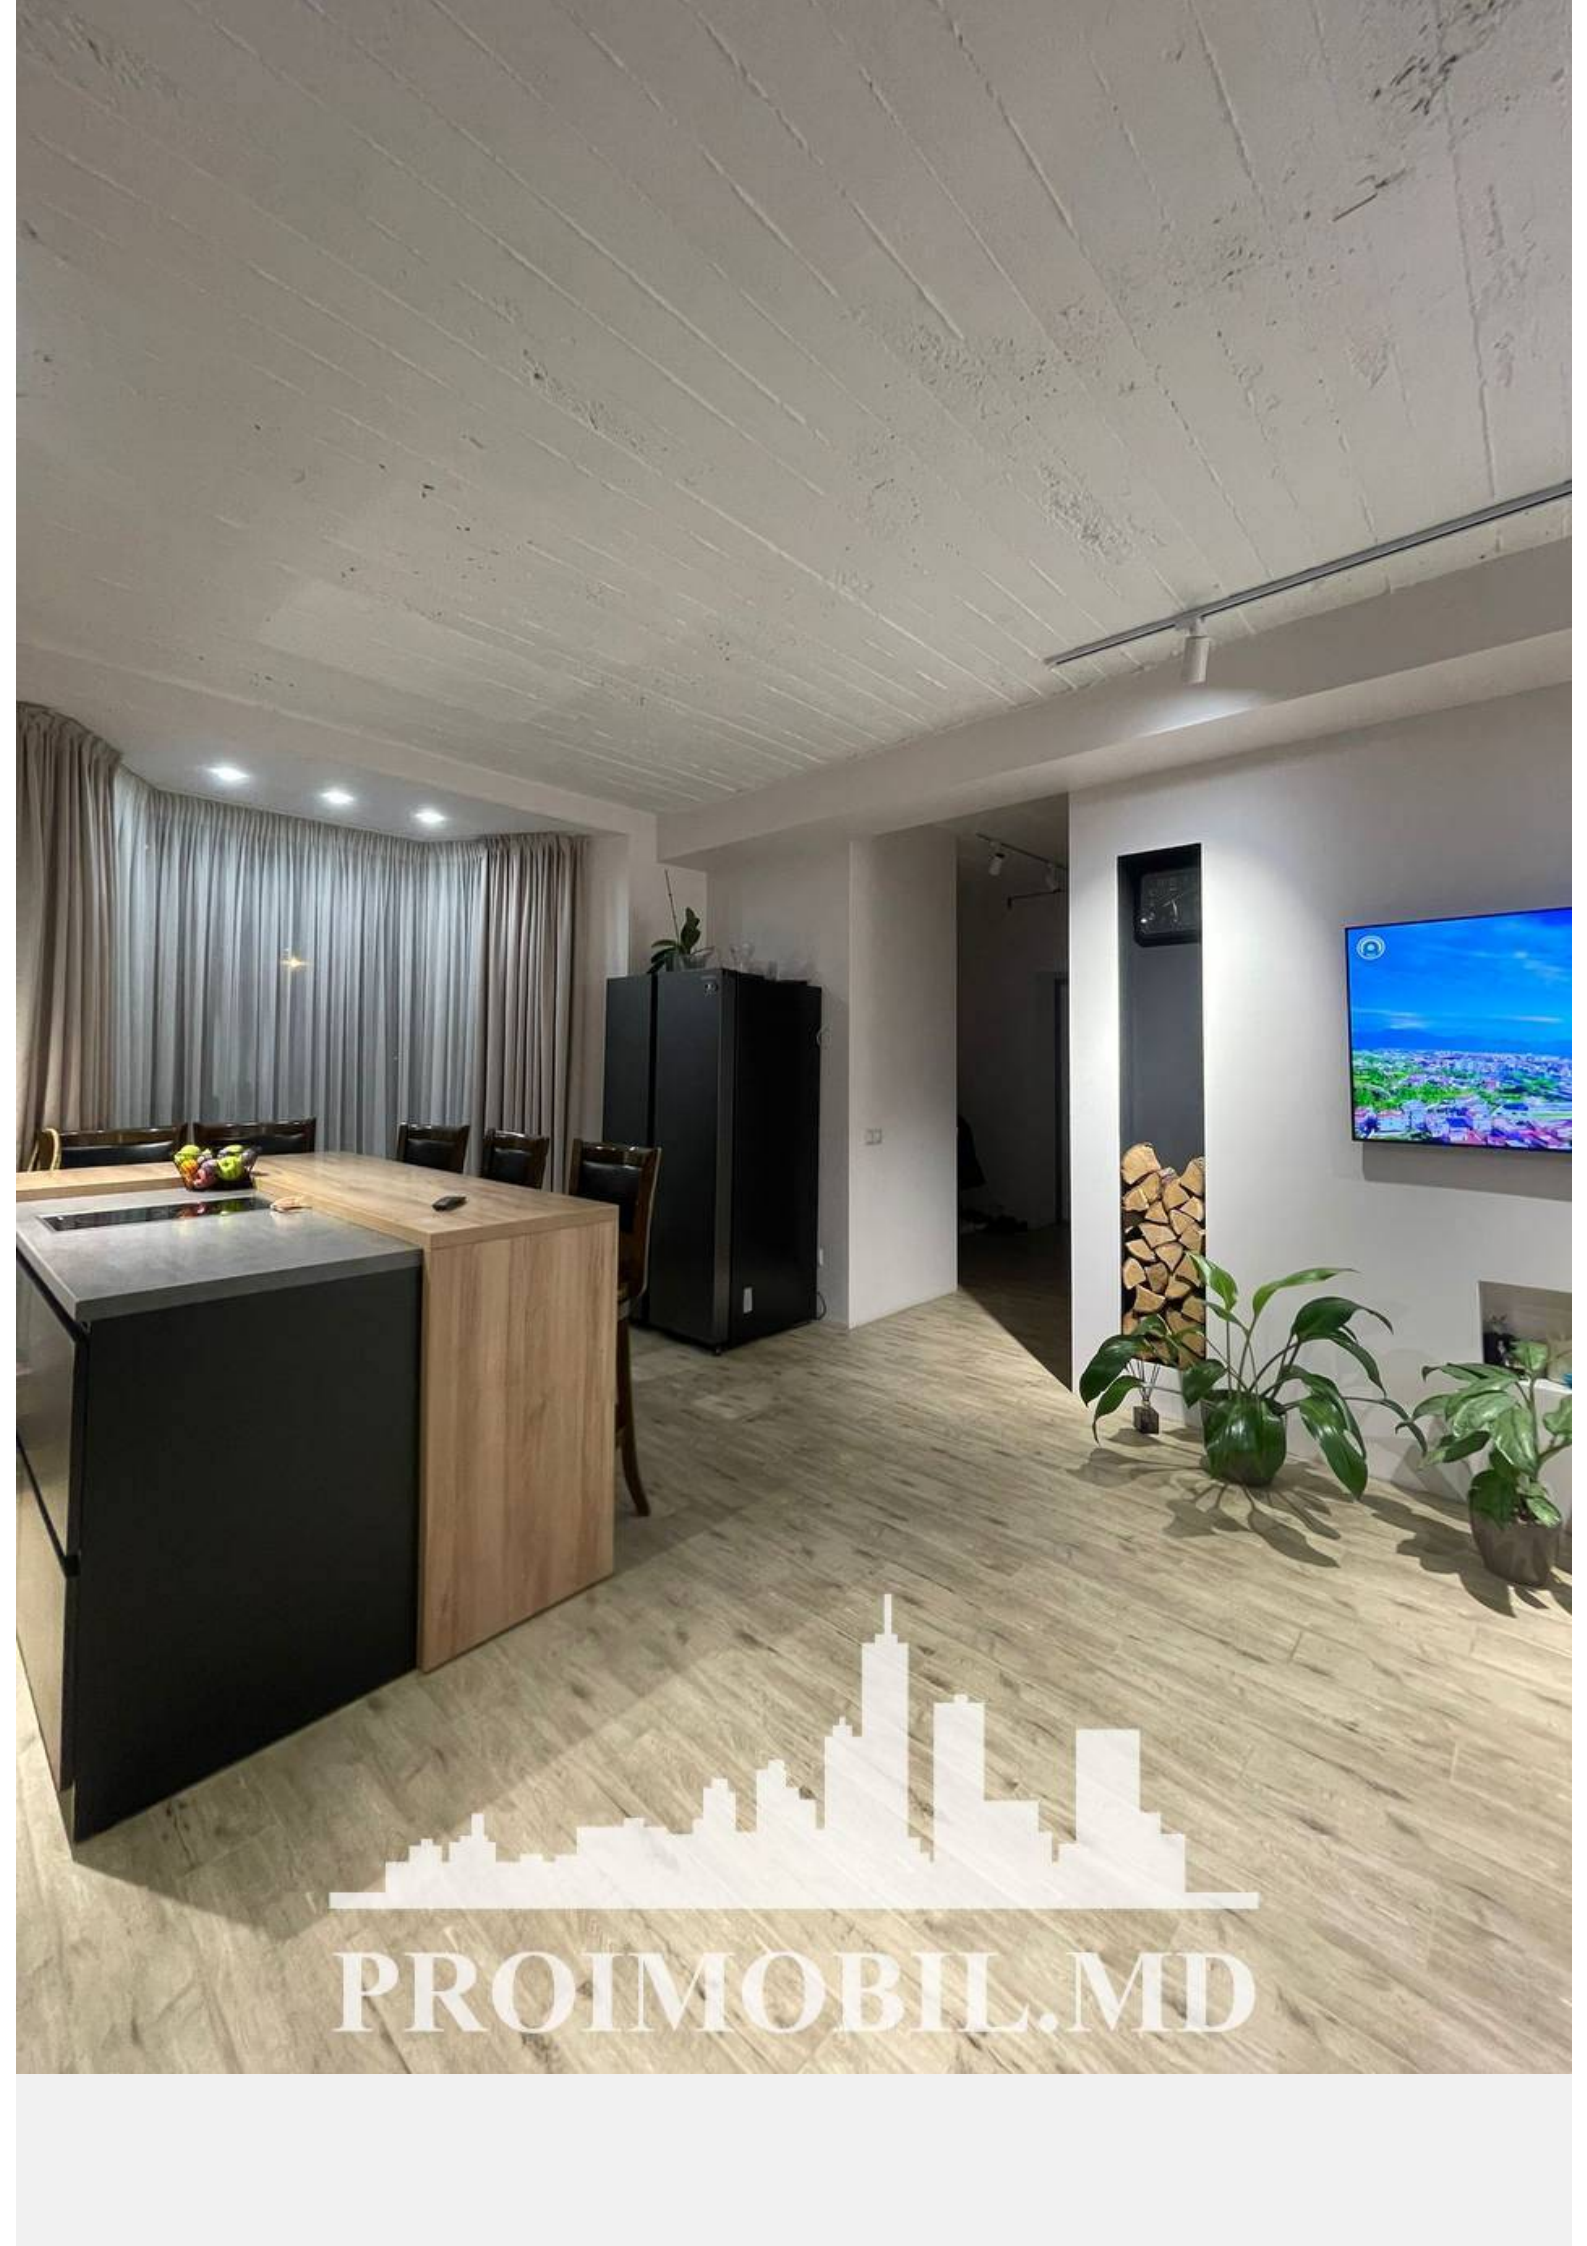

PROIMOBIL.MD