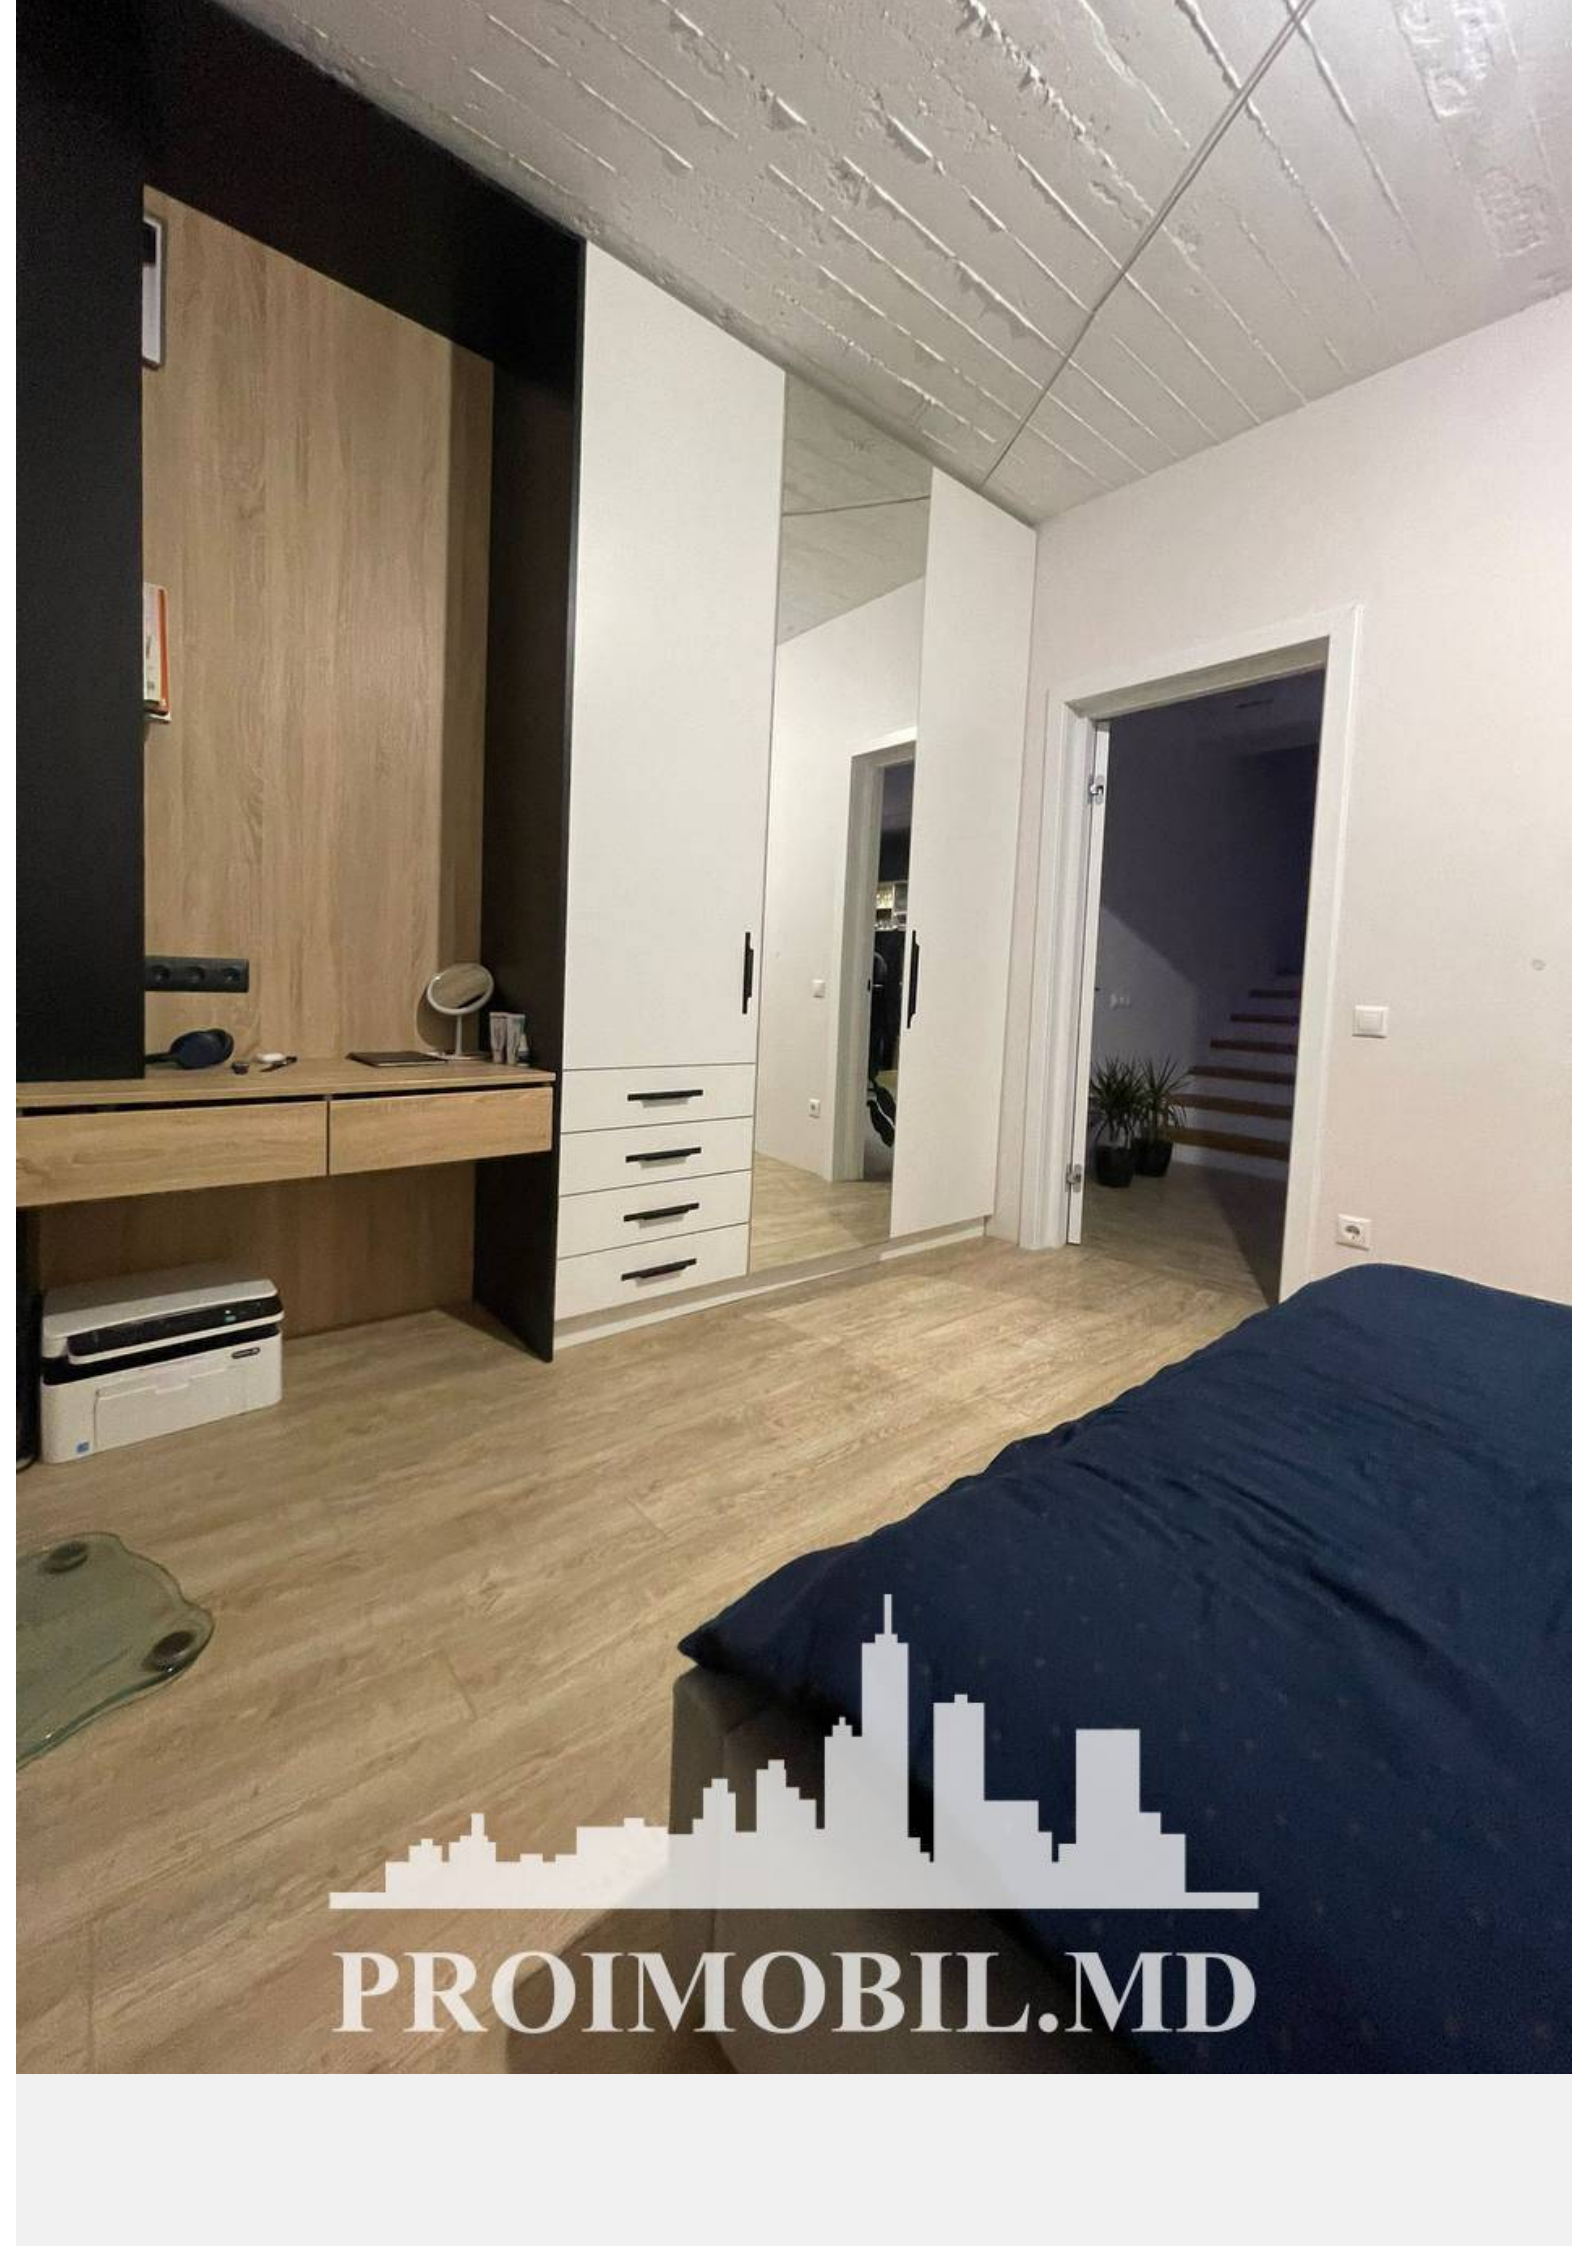

PROIMOBIL.MD