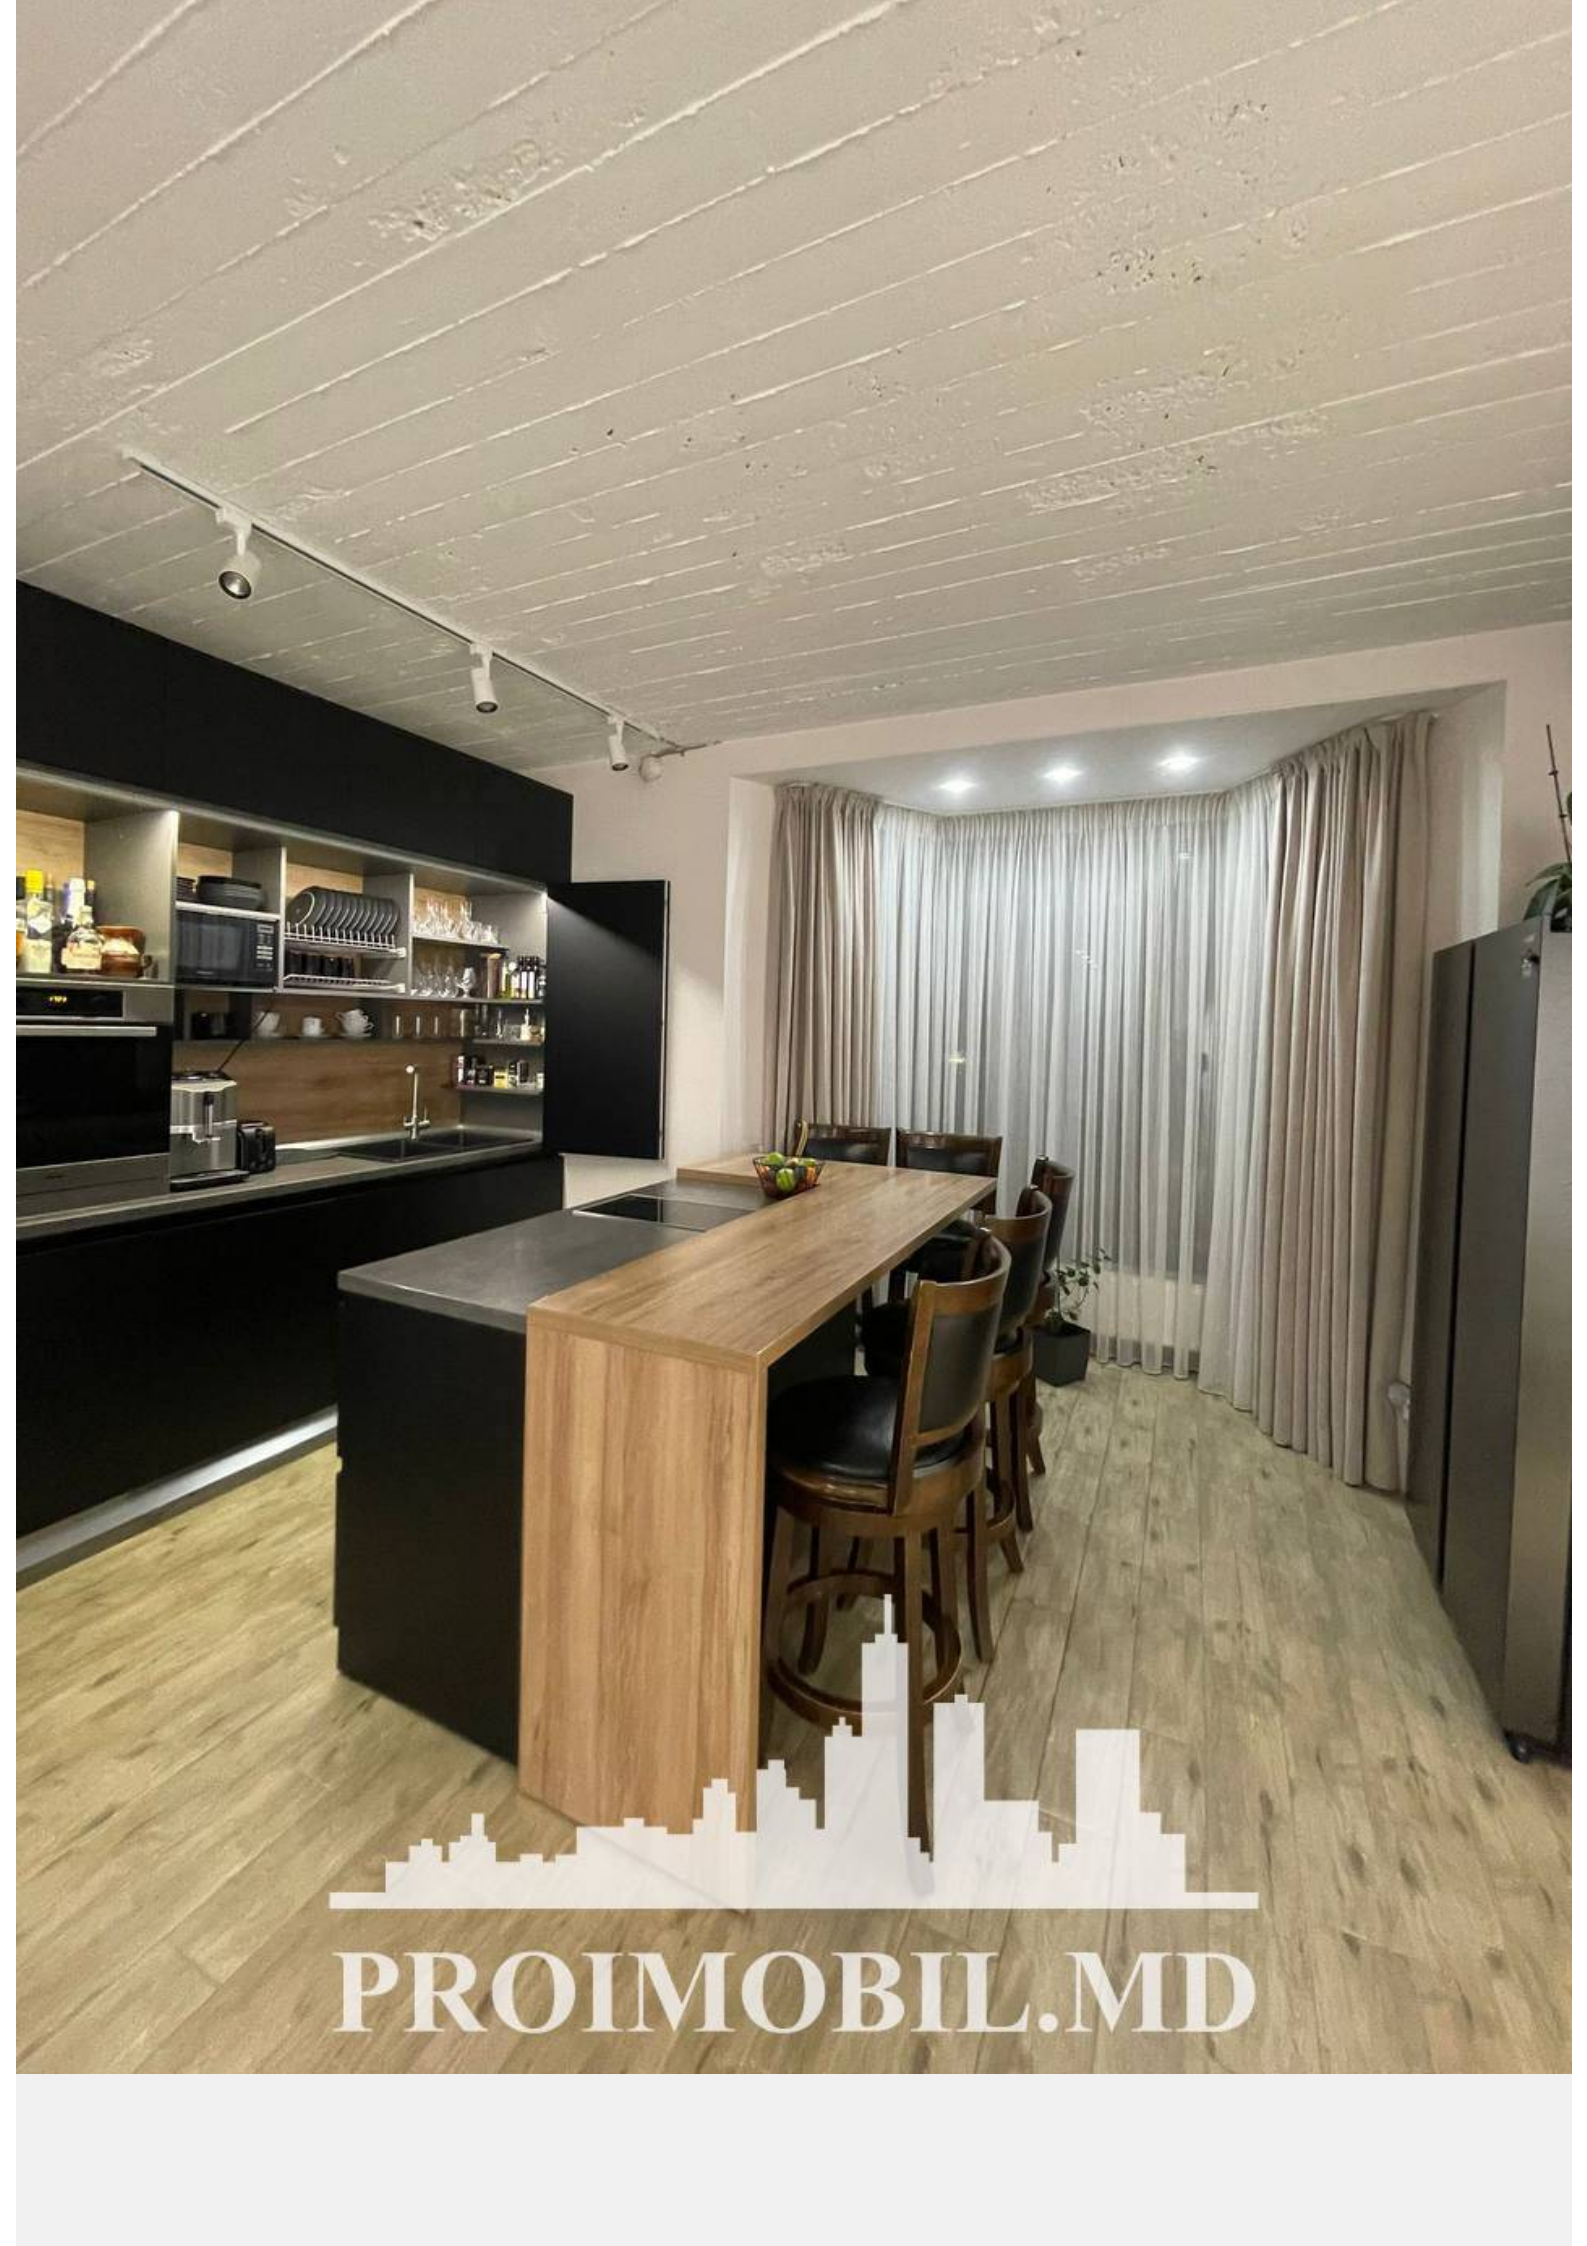

PROIMOBIL.MD