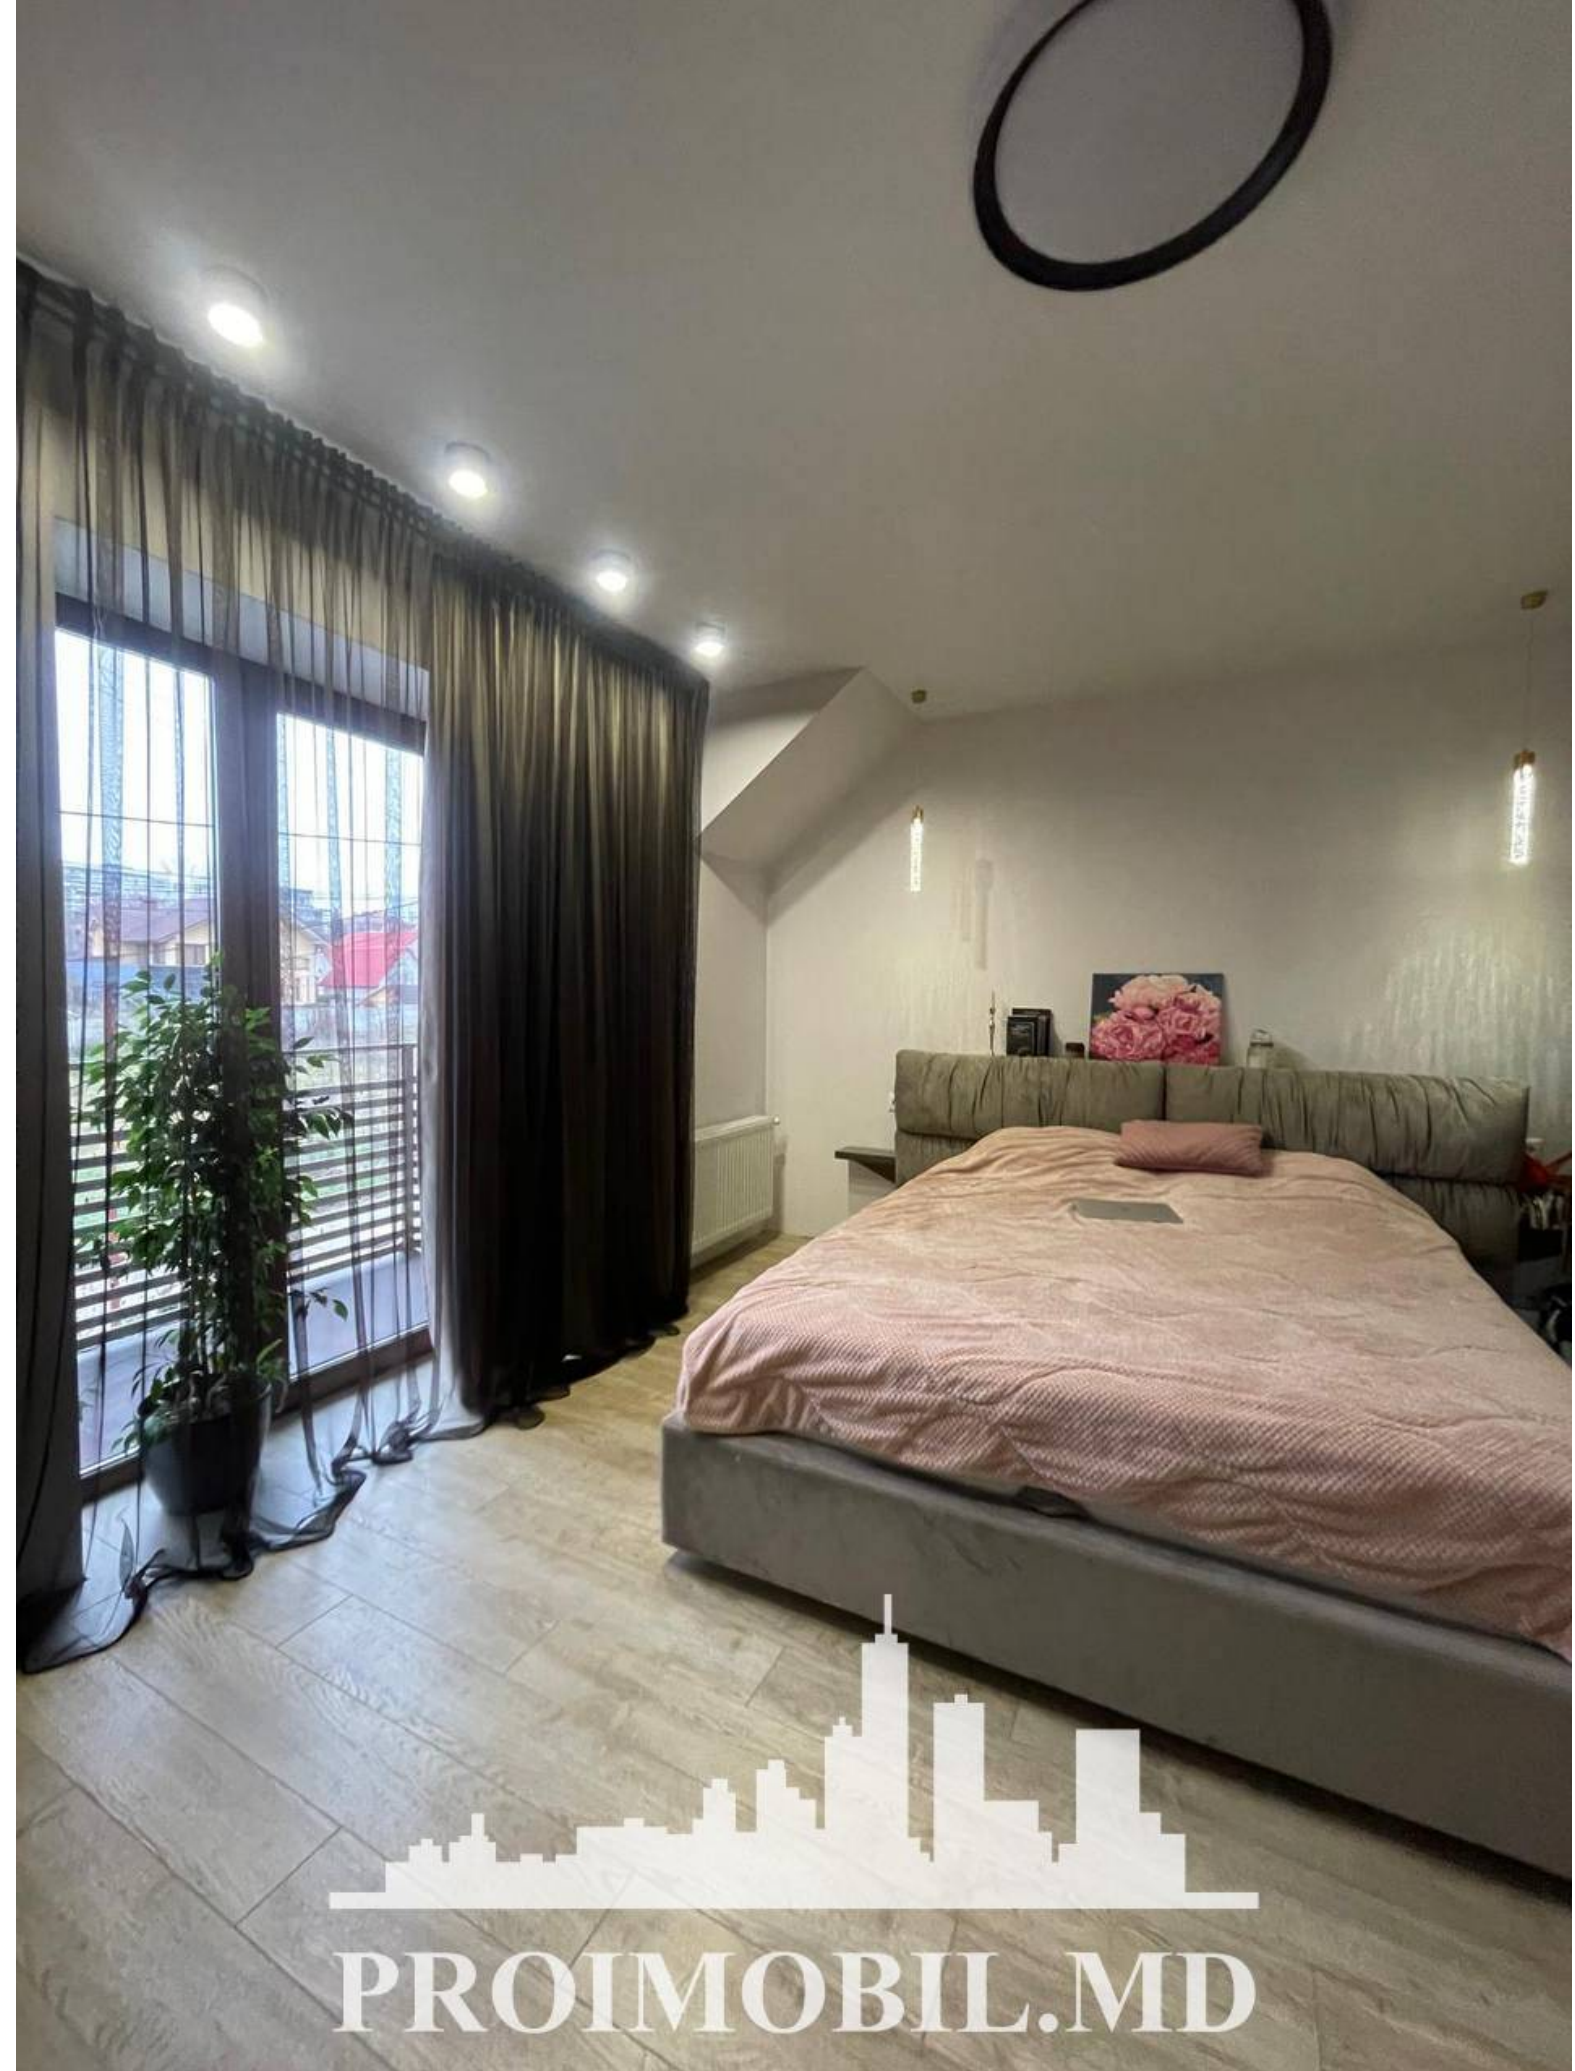

PROIMOBIL.MD