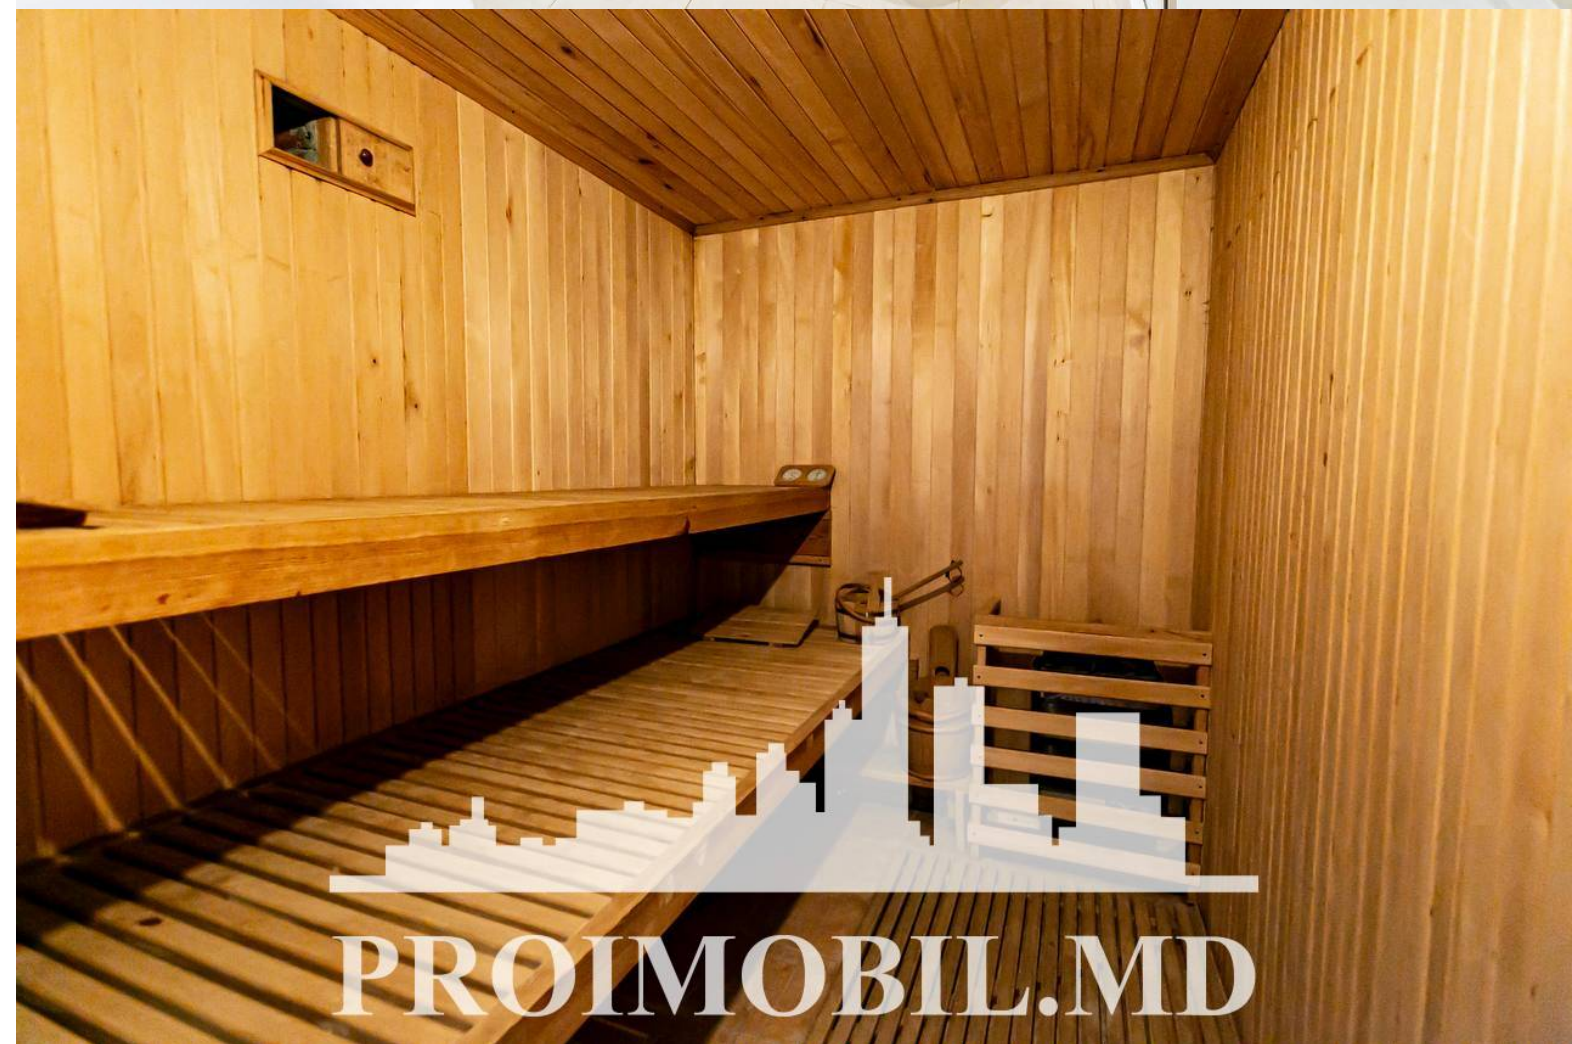

PROIMOBIL.MD