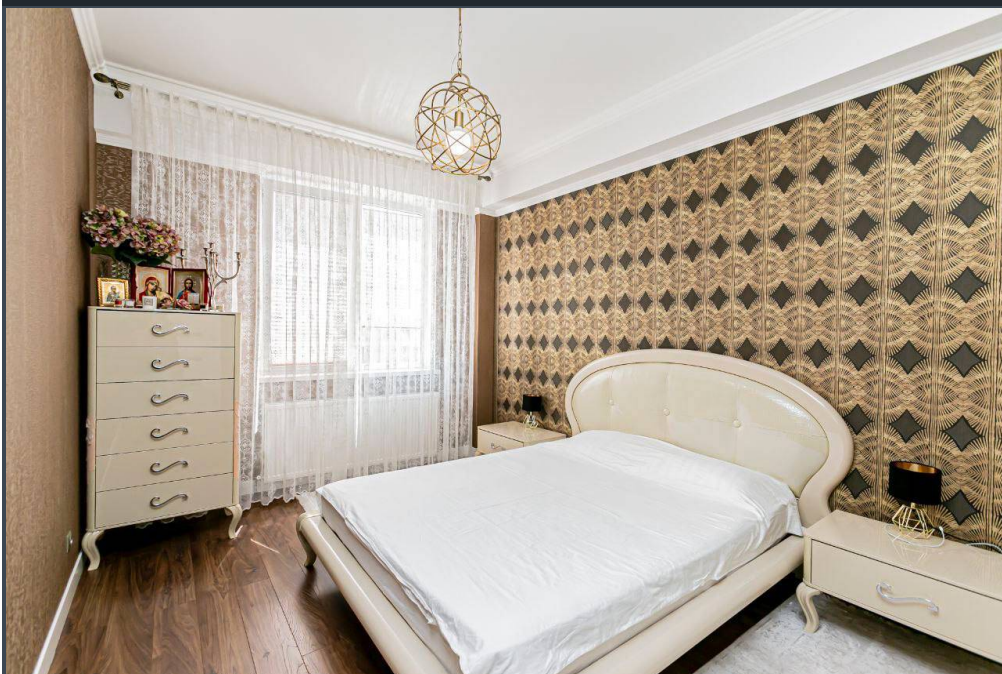

Chișinău, Centru - 750€

Suprafața totală - 84 m²
Tip ofertă - Chirie
Camere - 2
Starea - Reparație euro
Grup sanitar - 1
Tip construcție - Nouă
Etaj - 11
Etaje - 11
Balcon - 1
Dormitoare - 2
Înălțimea tavanului - 0.00
Planul clădirii - IND (individual)
Loc de parcare - Deschisă

Spre chirie se oferă apartament în **sect. Centru, str. Nicolae Testemițanu**. Suprafața totală de **84 mp, etajul 11 din 11**.
Compartimentat în: 2 dormitoare, living, bucătărie, bloc sanitar, garderobă, balcon, antreu.