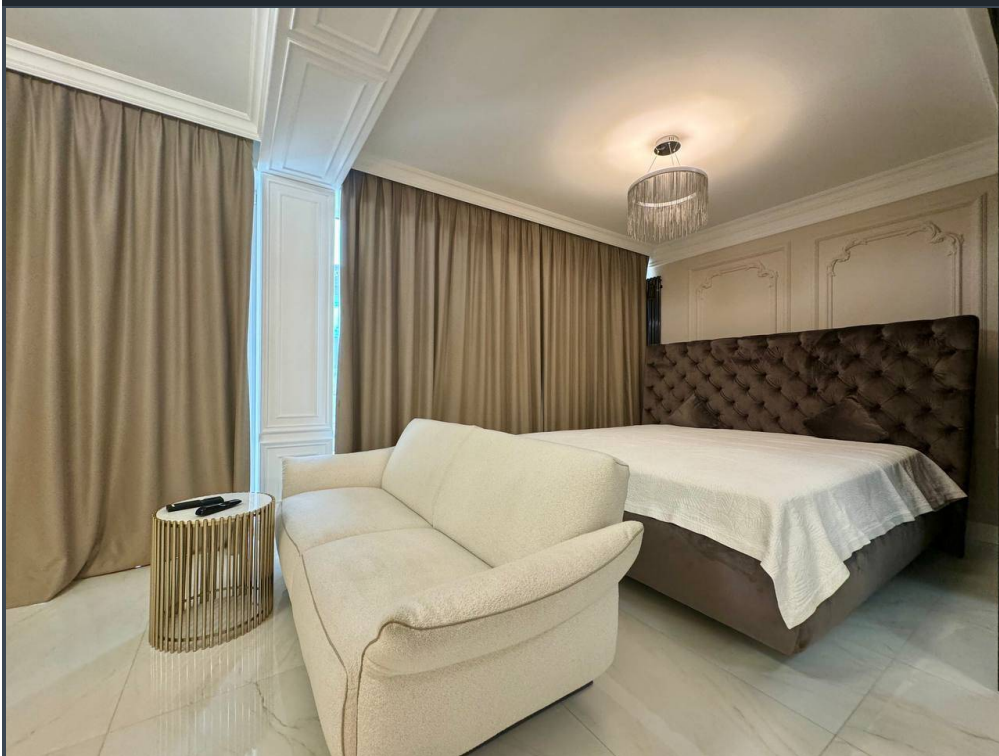

Chișinău, Râșcani - 700€

Suprafața totală - 35 m²
Tip ofertă - Chirie
Camere - 1
Starea - Reparație euro
Grup sanitar - 1
Tip construcție - Nouă
Etaj - 2
Etaje - 5
Balcon - 1
Dormitoare - 1
Înălțimea tavanului - 0.00
Planul clădirii - IND (individual)
Loc de parcare - Deschisă