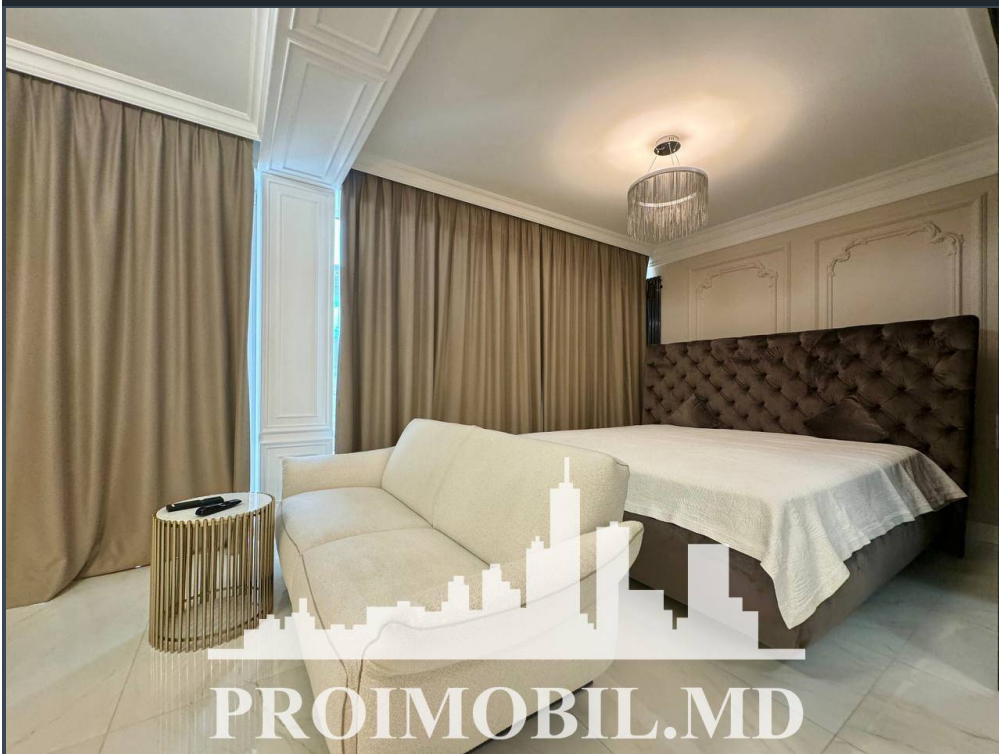

Chișinău, Râșcani - 700€

Suprafața totală - 35 m²
Tip ofertă - Chirie
Camere - 1
Starea - Reparație euro
Grup sanitar - 1
Tip construcție - Nouă
Etaj - 2
Etaje - 5
Balcon - 1
Dormitoare - 1
Înălțimea tavanului - 0.00
Planul clădirii - IND (individual)
Loc de parcare - Deschisă