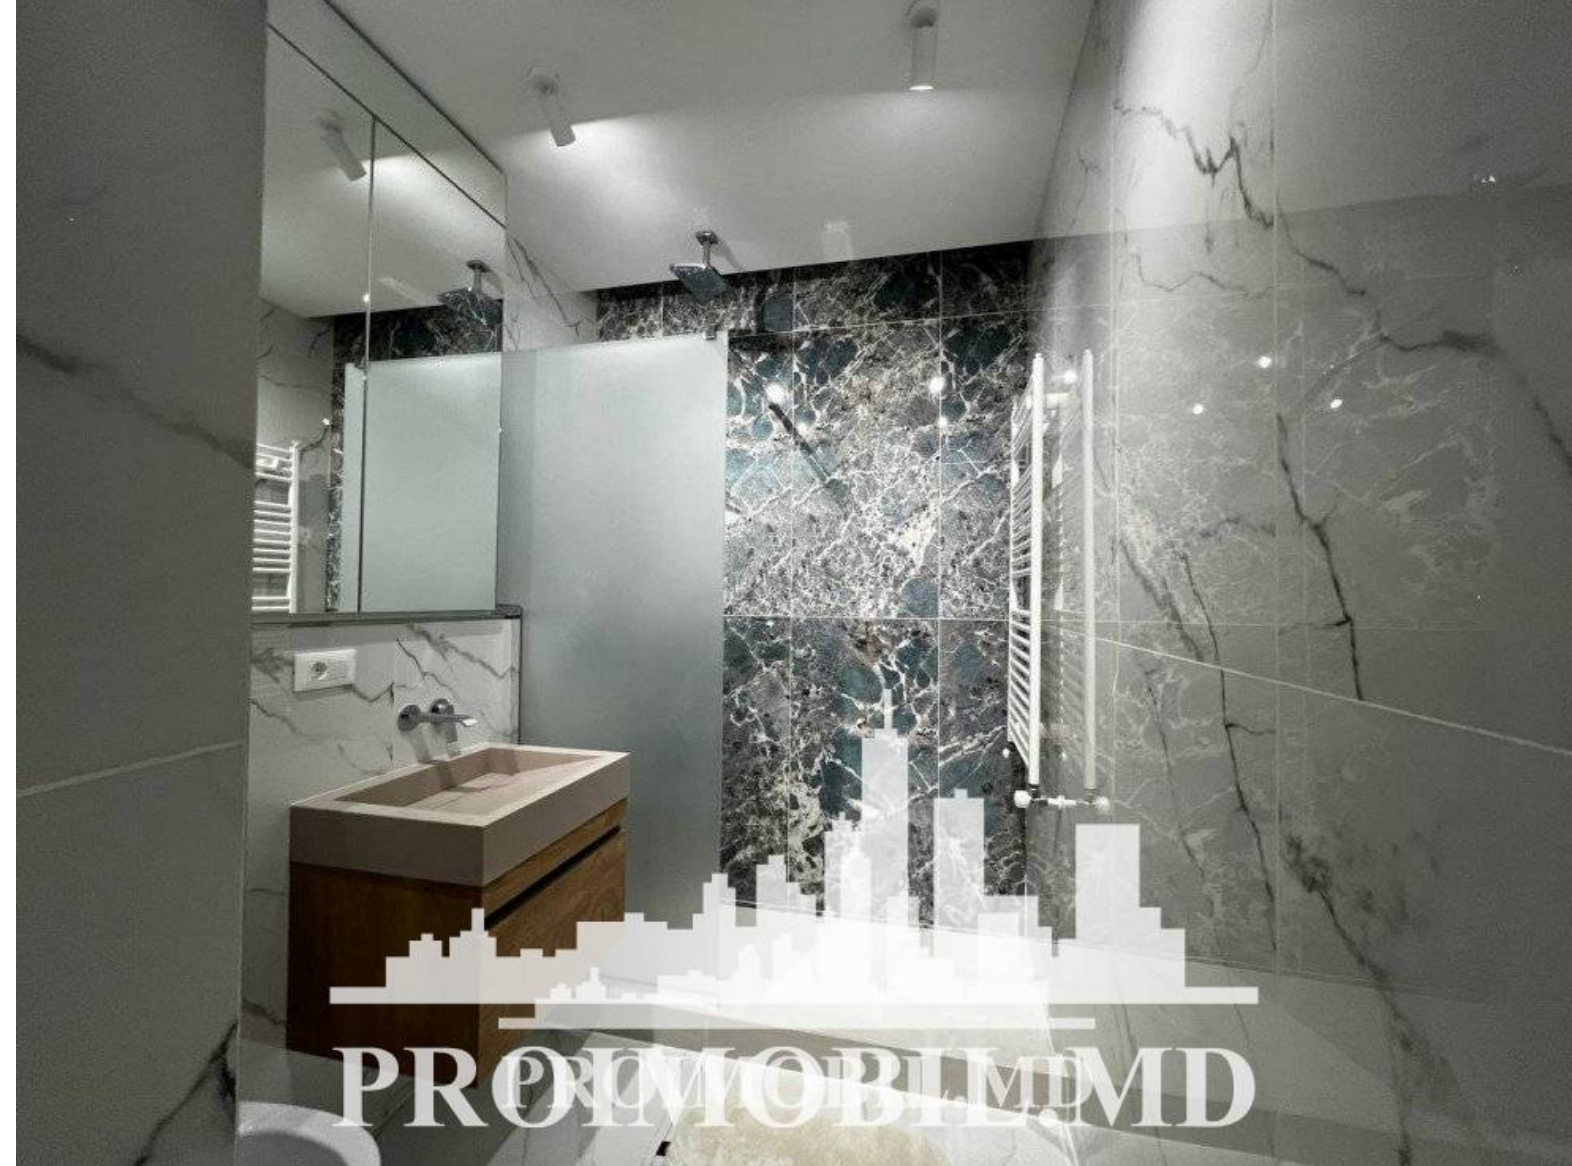

PROMOBILMD