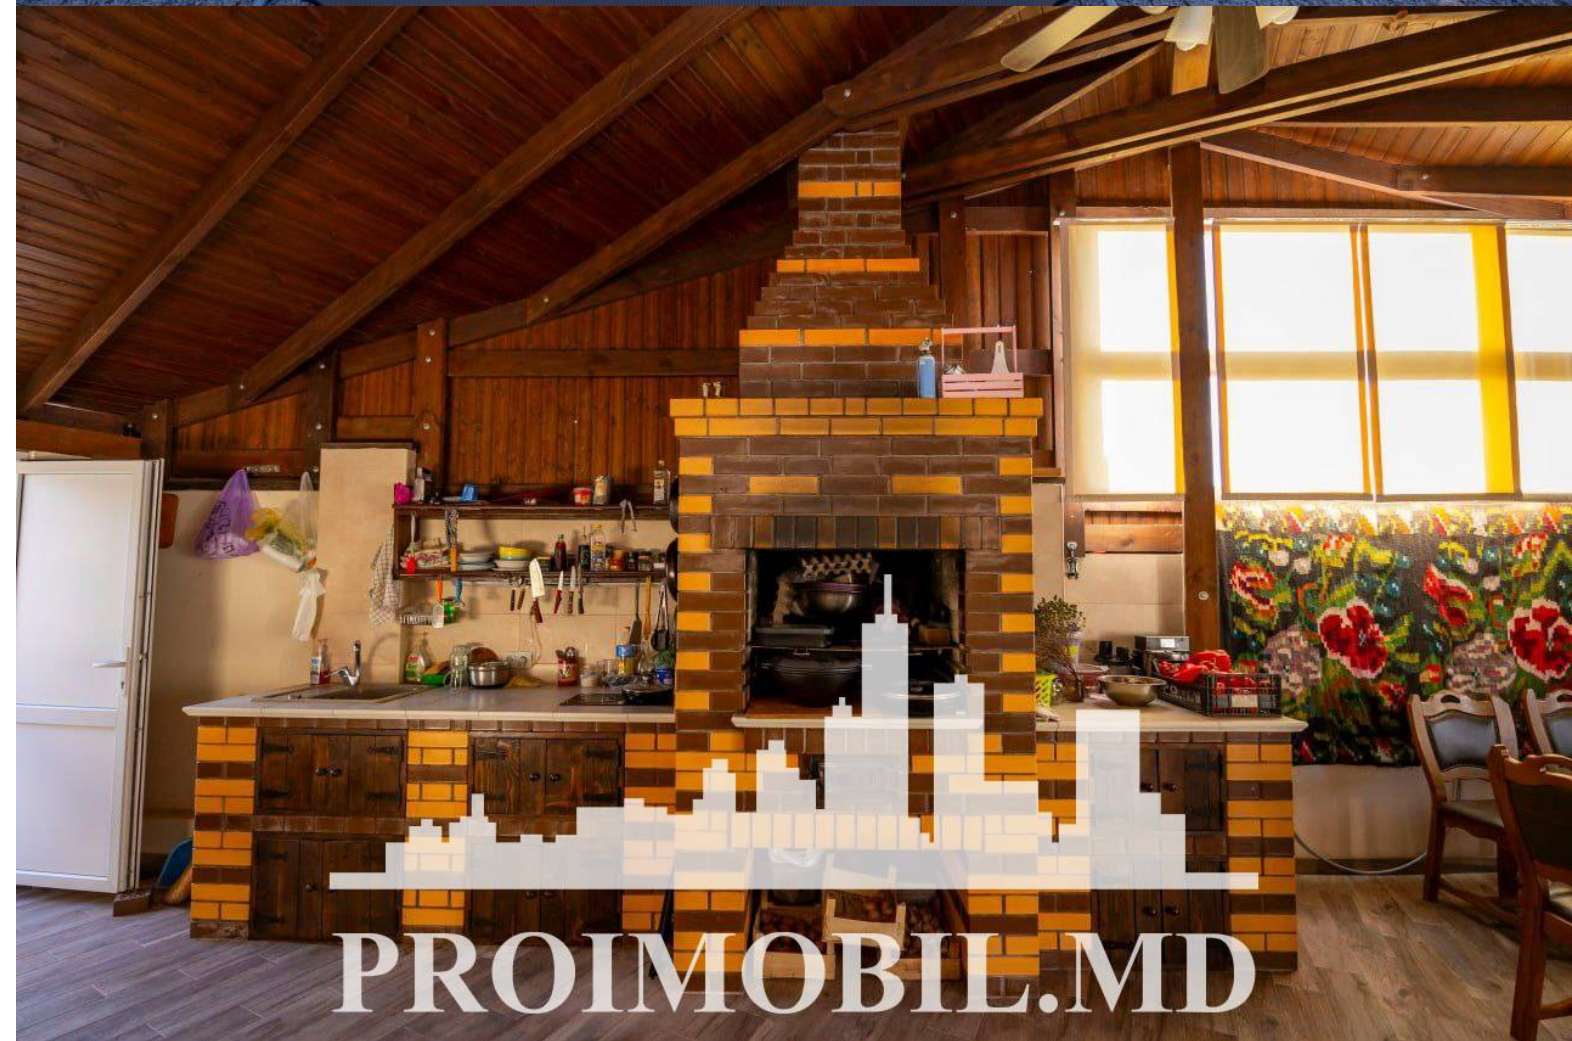

PROIMOBIL.MD